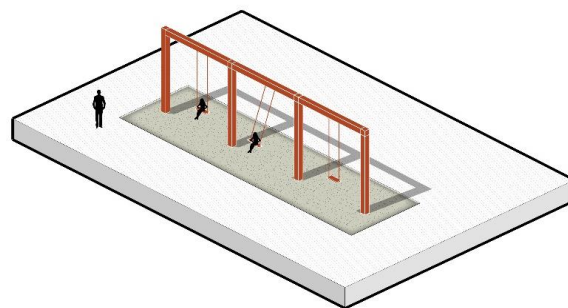

Natuurspeelplaats