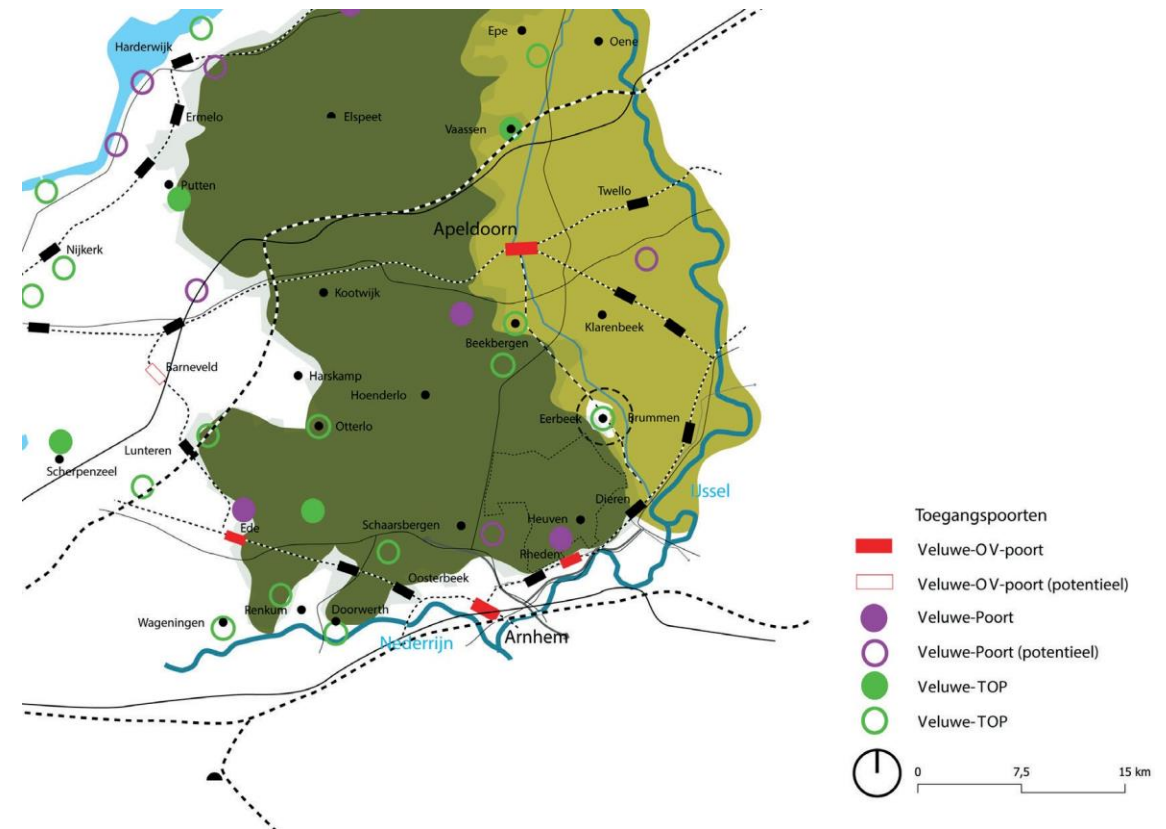

# Gebied de Spoorzone

## Wat ligt er al?

- Arcadis is al lange tijd betrokken bij de ontwikkeling van het centrum van Eerbeek en de Eerbeekse Beek.
- Structuurvisie Eerbeek- Centrum + Eerbeekse Beek (vastgesteld)
- Visie op Wayfinding en 'de 8' als route door het centrum
- Masterplan Spoorzone als Veluwe Ontvangstlocatie (Rob Aben)

# ONDERDEEL: SPOORZONE ALS VELUWE ONTVANGSTLOCATIE (VELUWE TOP), ONDERDEEL RECREATIEZONERING VELUWE

(uitwerking Rob Aben – Landschapsarchitectuur)

- Grote opgaves:
  - Behoud en verbetering natuurkwaliteit (recreatiezonering)
  - Optimaliseren gastvrijheid en beleving (oa. in relatie tot de papierindustrie)
  - Verbeteren leefbaarheid dorp (o.a. d.m.v. toerisme)
- Grote thema's:
  - Belevingsgebied Industriële Veluwe

# Onderdeel: Spoorzone als Veluwe Ontvangstlocatie (Veluwe TOP)

Drie peilers:

PEILER 1 (DOOR  
ARCADIS): HERINRICHTING ELIS  
LIGTELEEPLEIN

PEILER 2:  
VERTREKPUNT EN  
ROUTING

PEILER 3:  
PAPIER EXPERIENCE CENTRE  
(DIVERSE OPTIES)