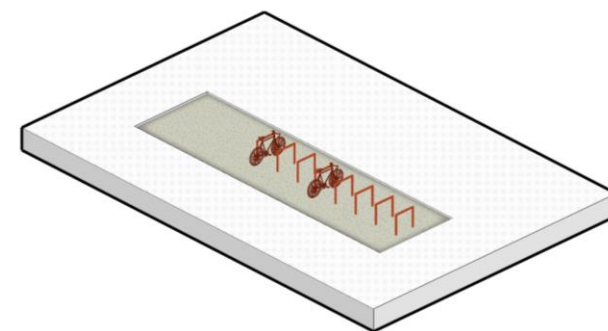

Fietsparkeren