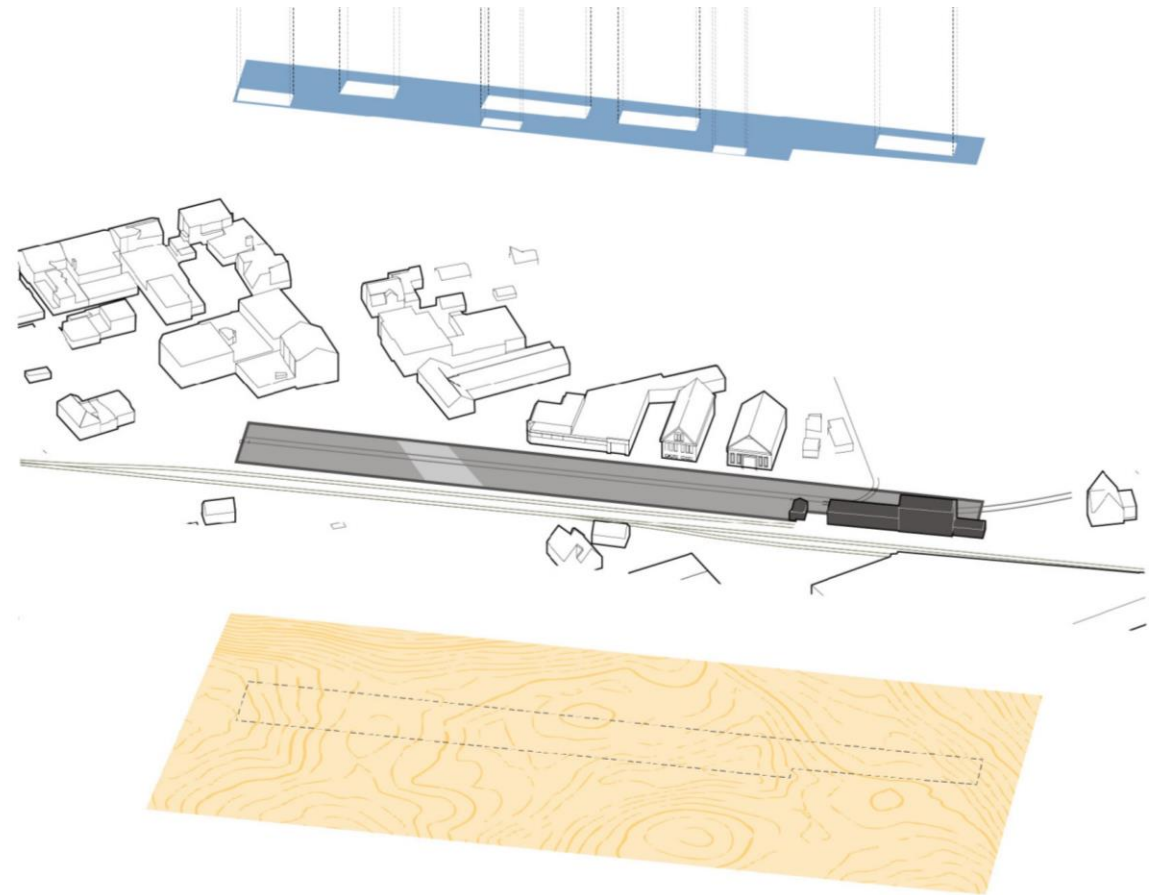

# Uitgangspunten: Elis Ligtleeplein

1.

Rechthoekige vlakken uit plein  
snijden

0.

Identiteit en kwaliteiten  
Spoorzone behouden en  
versterken

-1.

Onderliggend landschap Veluwe

# Uitgangspunten: Elis Ligtleeplein

2.

Toevoegen landschappen  
Veluwe

1.

Rechthoekige vlakken uit plein  
snijden

0.

Identiteit en kwaliteiten  
Spoorzone behouden en  
versterken

-1.