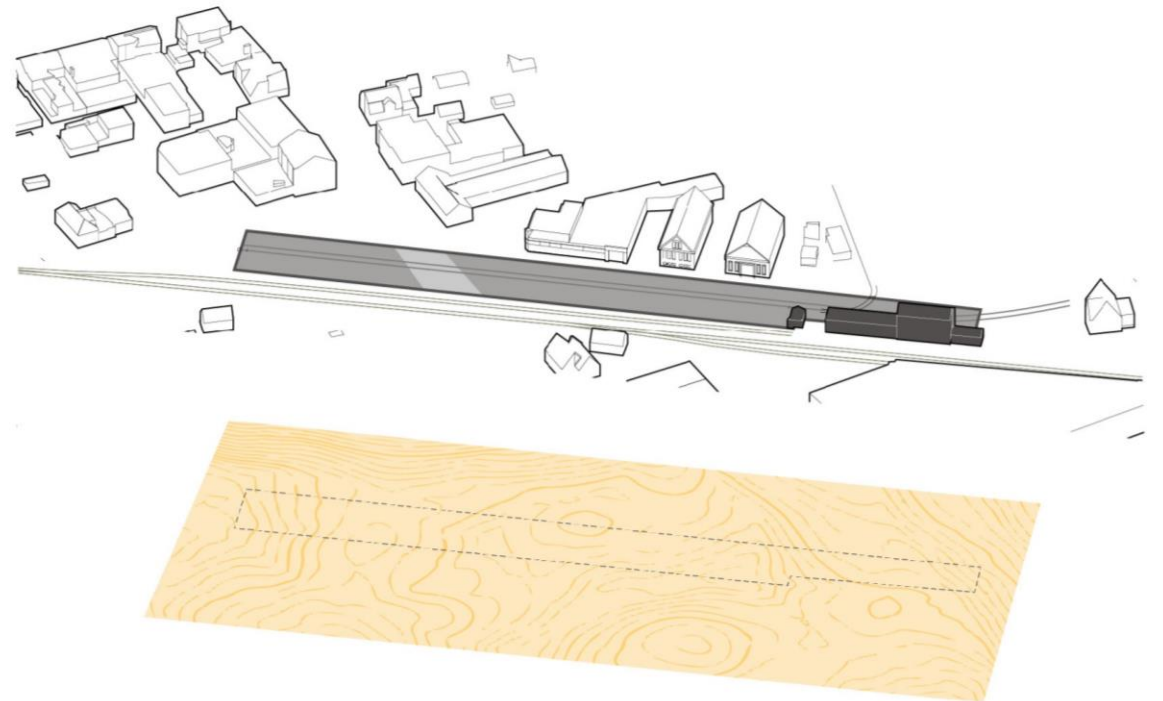

# Uitgangspunten: Elis Ligtleeplein

1.

Rechthoekige vlakken uit plein  
snijden

0.

Identiteit en kwaliteiten  
Spoorzone behouden en  
versterken

-1.

Onderliggend landschap Veluwe