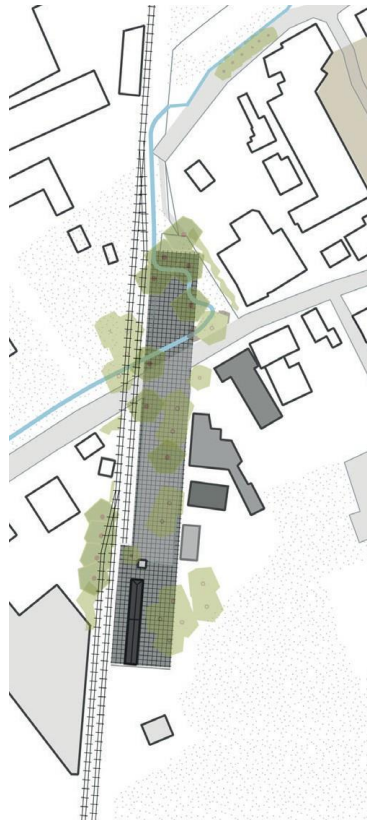

# ONDERDEEL: SPOORZONE ALS VELUWE ONTVANGSTLOCATIE (VELUWE TOP), ONDERDEEL RECREATIEZONERING VELUWE

(uitwerking Rob Aben – Landschapsarchitectuur)

- Grote opgaves:
  - Behoud en verbetering natuurkwaliteit (recreatiezonering)
  - Optimaliseren gastvrijheid en beleving (oa. in relatie tot de papierindustrie)
  - Verbeteren leefbaarheid dorp (o.a. d.m.v. toerisme)
- Grote thema's:
  - Belevingsgebied Industriële Veluwe

# Onderdeel: Spoorzone als Veluwe Ontvangstlocatie (Veluwe TOP)

Drie peilers:

PEILER 1 (DOOR  
ARCADIS): HERINRICHTING ELIS  
LIGTELEEPLEIN

PEILER 2:  
VERTREKPUNT EN  
ROUTING

PEILER 3:  
PAPIER EXPERIENCE CENTRE  
(DIVERSE OPTIES)

# Onderdeel: Spoorzone als Veluwe Ontvangslocatie (Veluwe TOP)

Peiler 3: ruimtelijke verkenningen naar locatie Papier Experience Centre (Reason to visit), aan of nabij het Elis Ligteleeplein

# Concept Spoorzone

1. De Spoorzone als onderdeel van een reeks pleinen en ruimtes aan de 8, de route door het centrum van Eerbeek en de Eerbeekse Beek.