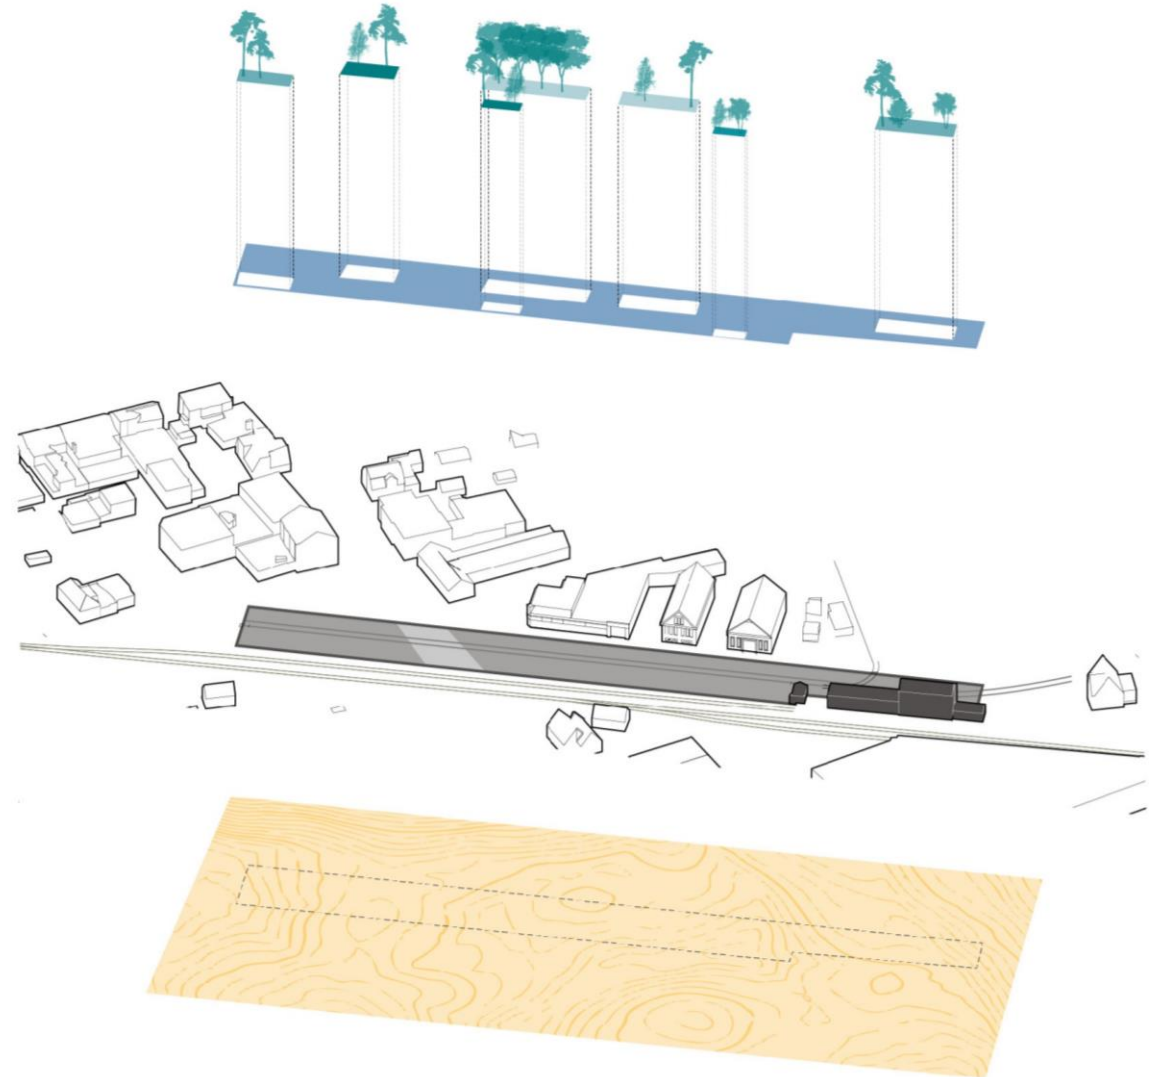

# Uitgangspunten: Elis Ligtleeplein

1.

Rechthoekige vlakken uit plein  
snijden

0.

Identiteit en kwaliteiten  
Spoorzone behouden en  
versterken

-1.

Onderliggend landschap Veluwe

# Uitgangspunten: Elis Ligtleeplein

2.

Toevoegen landschappen  
Veluwe

1.

Rechthoekige vlakken uit plein  
snijden

0.

Identiteit en kwaliteiten  
Spoorzone behouden en  
versterken

-1.

Onderliggend landschap Veluwe

1. Industrieel karakter behouden
2. Combineren met Veluwe landschap
3. Toevoegen programma
4. Functioneel plein met ruimte voor kleinschalige evenementen