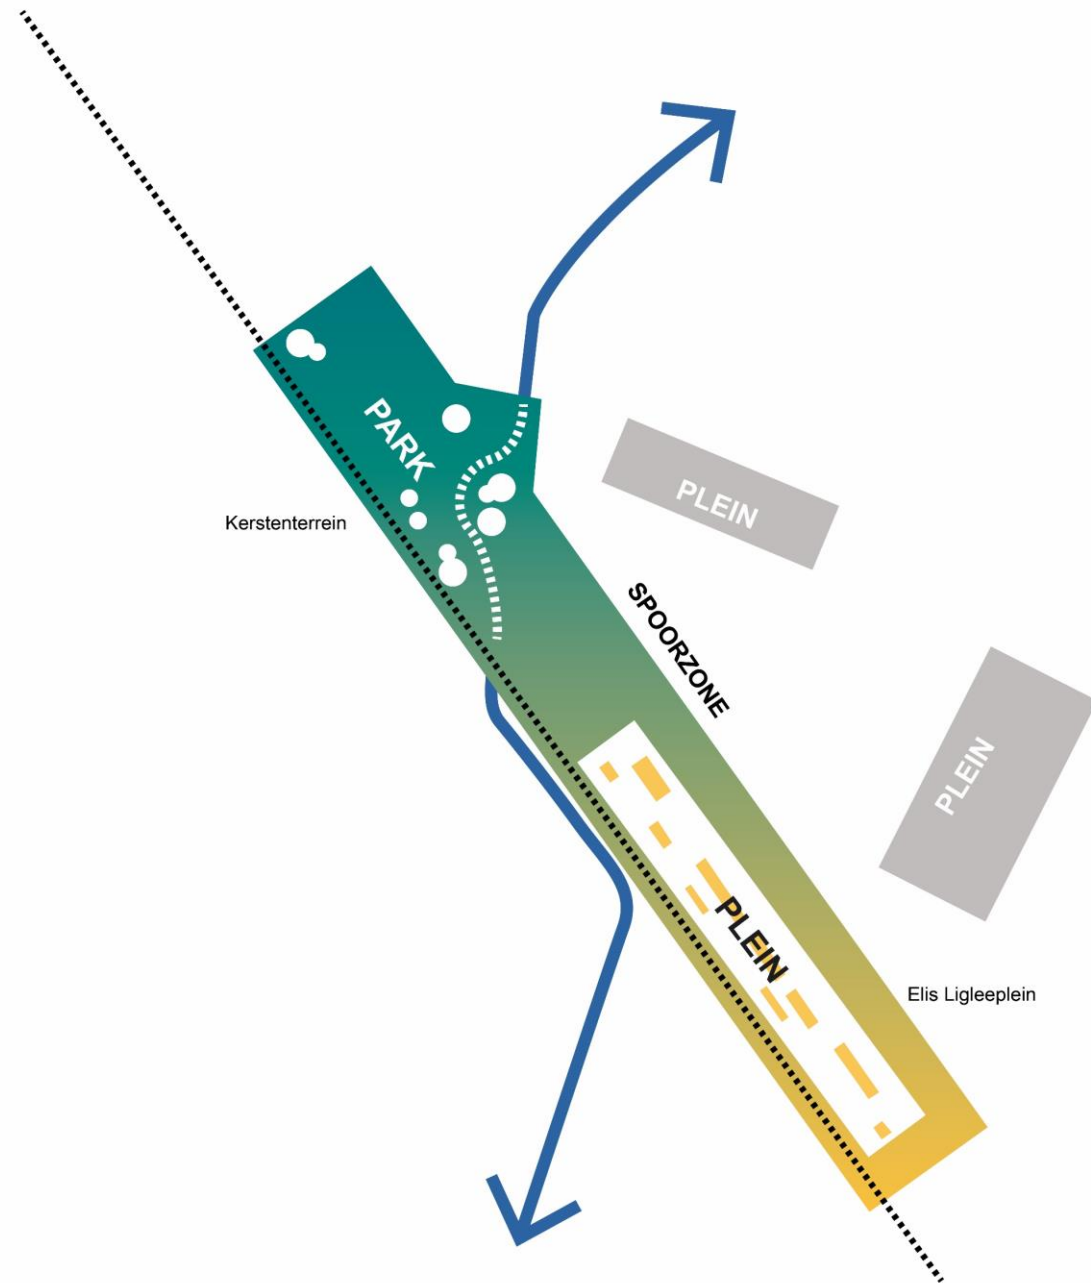

# De volgende stap

1. Conceptvorming Spoorzone
2. Uitgangspunten ontwerprichting deelgebied:  
Elis Ligteleplein
3. Uitgangspunten ontwerprichting deelgebied:  
Kerstenterrein

# Concept Spoorzone

1. De Spoorzone als onderdeel van een reeks pleinen en ruimtes aan de 8, de route door het centrum van Eerbeek en de Eerbeekse Beek.

# Concept Spoorzone

2. Thema voor inrichting van de openbare ruimte verwijst naar de overgang in het landschap van Veluwe naar de IJsselvallei

# Concept Spoorzone

3. Dit komt tot uiting in een sterke pleinvorm op het Elis-ligtleeplein waar de onderlaag van de Veluwe op sommige plekken door het plein heen prikt. Ook uit zich dit in een park op het Kerstenterrein, waar de Eerbeekse beek beleefbaar wordt gemaakt.