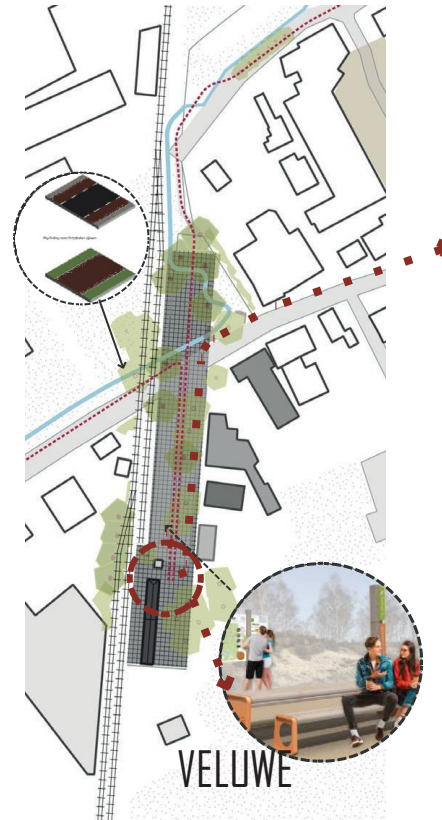

# ONDERDEEL: SPOORZONE ALS VELUWE ONTVANGSTLOCATIE (VELUWE TOP), ONDERDEEL RECREATIEZONERING VELUWE

(uitwerking Rob Aben – Landschapsarchitectuur)

- Grote opgaves:
  - Behoud en verbetering natuurkwaliteit (recreatiezonering)
  - Optimaliseren gastvrijheid en beleving (oa. in relatie tot de papierindustrie)
  - Verbeteren leefbaarheid dorp (o.a. d.m.v. toerisme)
- Grote thema's:
  - Belevingsgebied Industriële Veluwe

# Onderdeel: Spoorzone als Veluwe Ontvangstlocatie (Veluwe TOP)

Drie peilers:

PEILER 1 (DOOR  
ARCADIS): HERINRICHTING ELIS  
LIGTELEEPLEIN

PEILER 2:  
VERTREKPUNT EN  
ROUTING

PEILER 3:  
PAPIER EXPERIENCE CENTRE  
(DIVERSE OPTIES)

# Onderdeel: Spoorzone als Veluwe Ontvangslocatie (Veluwe TOP)

Peiler 3: ruimtelijke verkenningen naar locatie Papier Experience Centre (Reason to visit), aan of nabij het Elis Ligteleeplein

# Concept Spoorzone

1. De Spoorzone als onderdeel van een reeks pleinen en ruimtes aan de 8, de route door het centrum van Eerbeek en de Eerbeekse Beek.