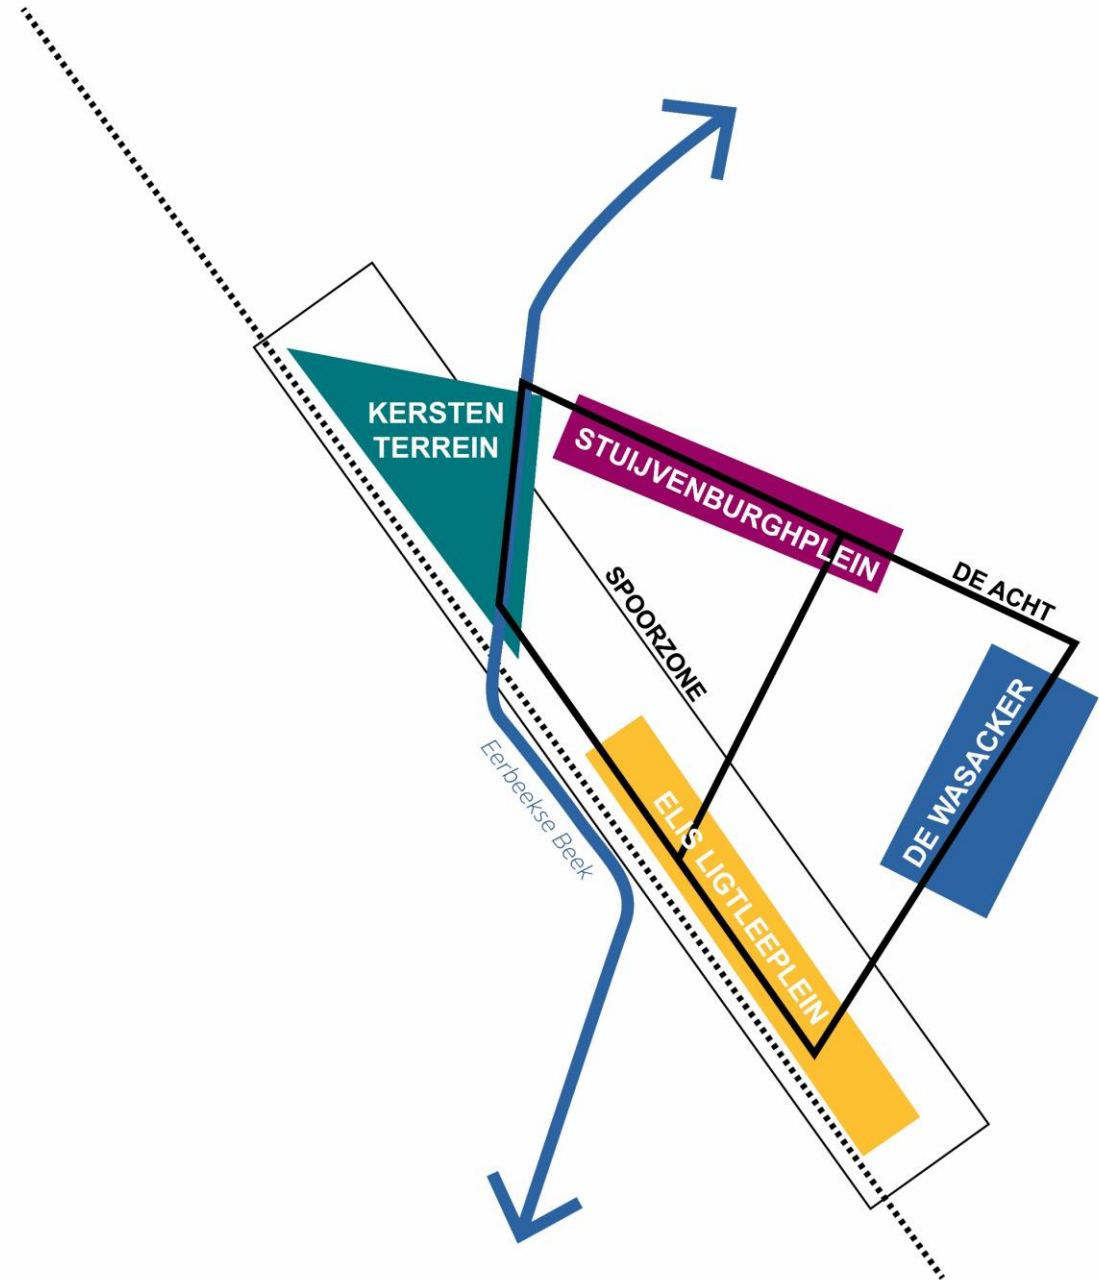

# Onderdeel: Spoorzone als Veluwe Ontvangslocatie (Veluwe TOP)

Peiler 3: ruimtelijke verkenningen naar locatie Papier Experience Centre (Reason to visit), aan of nabij het Elis Ligteleeplein

# De volgende stap

1. Conceptvorming Spoorzone
2. Uitgangspunten ontwerprichting deelgebied:  
Elis Ligteleplein
3. Uitgangspunten ontwerprichting deelgebied:  
Kerstenterrein

# Concept Spoorzone

1. De Spoorzone als onderdeel van een reeks pleinen en ruimtes aan de 8, de route door het centrum van Eerbeek en de Eerbeekse Beek.

# Concept Spoorzone

2. Thema voor inrichting van de openbare ruimte verwijst naar de overgang in het landschap van Veluwe naar de IJsselvallei