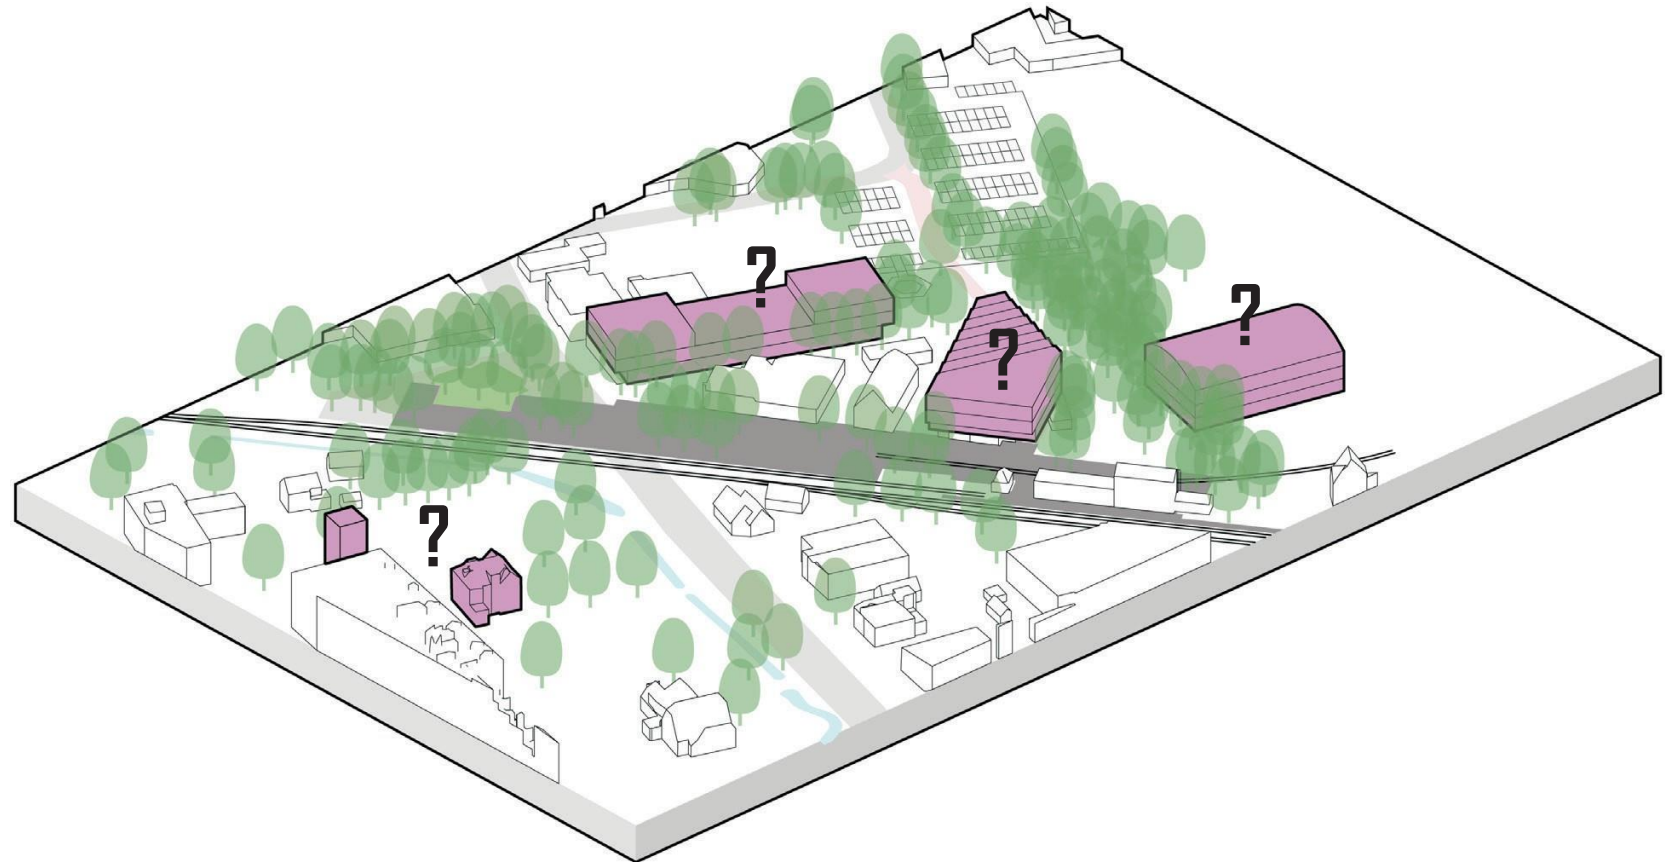

# ONDERDEEL: SPOORZONE ALS VELUWE ONTVANGSTLOCATIE (VELUWE TOP), ONDERDEEL RECREATIEZONERING VELUWE

(uitwerking Rob Aben – Landschapsarchitectuur)

- Grote opgaves:
  - Behoud en verbetering natuurkwaliteit (recreatiezonering)
  - Optimaliseren gastvrijheid en beleving (oa. in relatie tot de papierindustrie)
  - Verbeteren leefbaarheid dorp (o.a. d.m.v. toerisme)
- Grote thema's:
  - Belevingsgebied Industriële Veluwe

# Onderdeel: Spoorzone als Veluwe Ontvangstlocatie (Veluwe TOP)

Drie peilers:

PEILER 1 (DOOR  
ARCADIS): HERINRICHTING ELIS  
LIGTELEEPLEIN

PEILER 2:  
VERTREKPUNT EN  
ROUTING

PEILER 3:  
PAPIER EXPERIENCE CENTRE  
(DIVERSE OPTIES)

# Onderdeel: Spoorzone als Veluwe Ontvangslocatie (Veluwe TOP)

Peiler 3: ruimtelijke verkenningen naar locatie Papier Experience Centre (Reason to visit), aan of nabij het Elis Ligteleeplein

# Concept Spoorzone

1. De Spoorzone als onderdeel van een reeks pleinen en ruimtes aan de 8, de route door het centrum van Eerbeek en de Eerbeekse Beek.