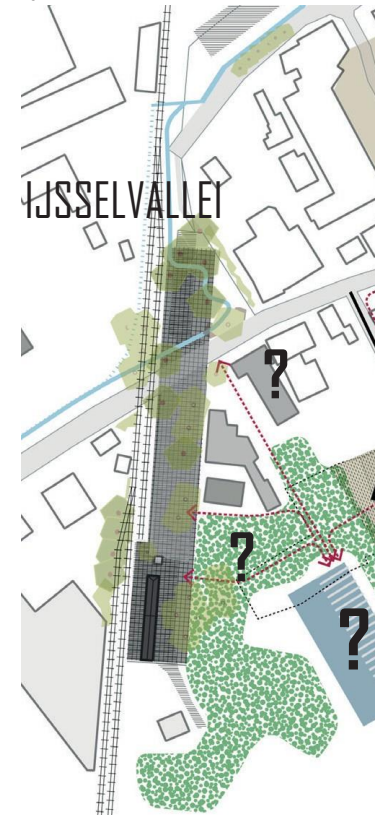

# Onderdeel: Spoorzone als Veluwe Ontvangstlocatie (Veluwe TOP)

Drie peilers:

PEILER 1 (DOOR  
ARCADIS): HERINRICHTING ELIS  
LIGTELEEPLEIN

PEILER 2:  
VERTREKPUNT EN  
ROUTING

PEILER 3:  
PAPIER EXPERIENCE CENTRE  
(DIVERSE OPTIES)

# Onderdeel: Spoorzone als Veluwe Ontvangslocatie (Veluwe TOP)

Peiler 3: ruimtelijke verkenningen naar locatie Papier Experience Centre (Reason to visit), aan of nabij het Elis Ligteleeplein

# De volgende stap

1. Conceptvorming Spoorzone
2. Uitgangspunten ontwerprichting deelgebied:  
Elis Ligteleplein
3. Uitgangspunten ontwerprichting deelgebied:  
Kerstenterrein

# Concept Spoorzone

1. De Spoorzone als onderdeel van een reeks pleinen en ruimtes aan de 8, de route door het centrum van Eerbeek en de Eerbeekse Beek.