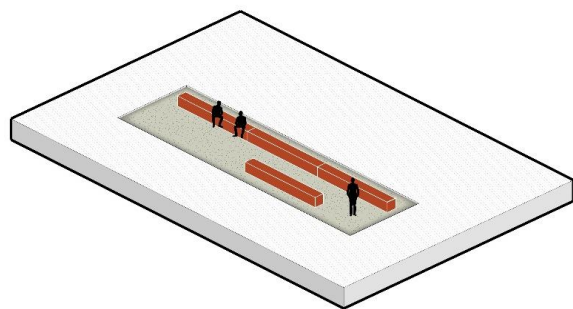

Industriële karakter

Zitelementen