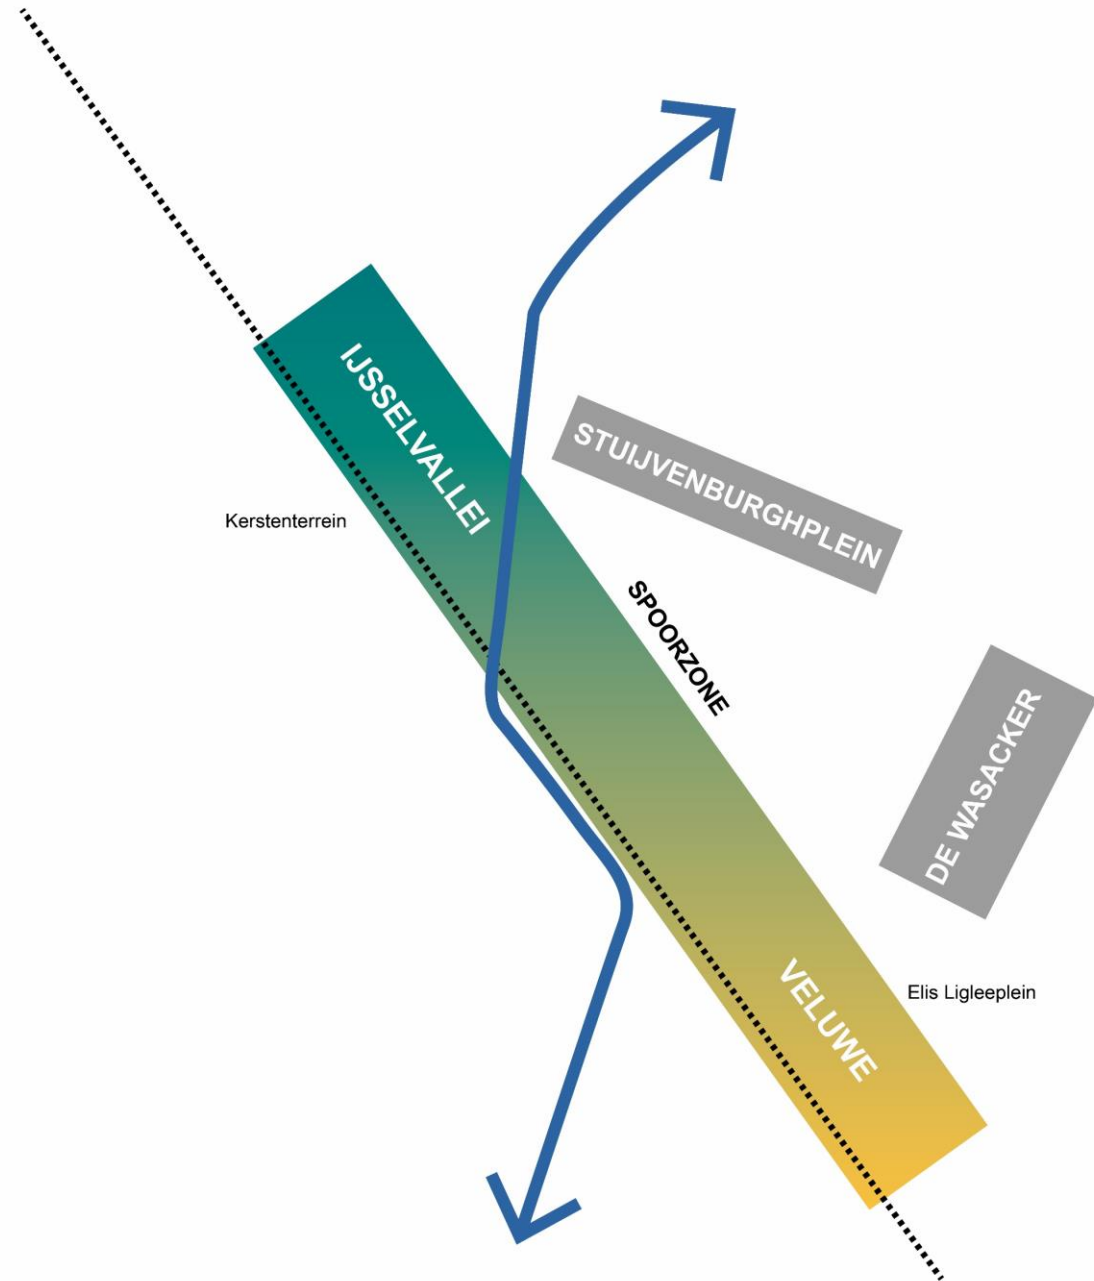

# De volgende stap

1. Conceptvorming Spoorzone
2. Uitgangspunten ontwerprichting deelgebied:  
Elis Ligteleplein
3. Uitgangspunten ontwerprichting deelgebied:  
Kerstenterrein

# Concept Spoorzone

1. De Spoorzone als onderdeel van een reeks pleinen en ruimtes aan de 8, de route door het centrum van Eerbeek en de Eerbeekse Beek.

# Concept Spoorzone

2. Thema voor inrichting van de openbare ruimte verwijst naar de overgang in het landschap van Veluwe naar de IJsselvallei

# Concept Spoorzone

3. Dit komt tot uiting in een sterke pleinvorm op het Elis-ligtleeplein waar de onderlaag van de Veluwe op sommige plekken door het plein heen prikt. Ook uit zich dit in een park op het Kerstenterrein, waar de Eerbeekse beek beleefbaar wordt gemaakt.