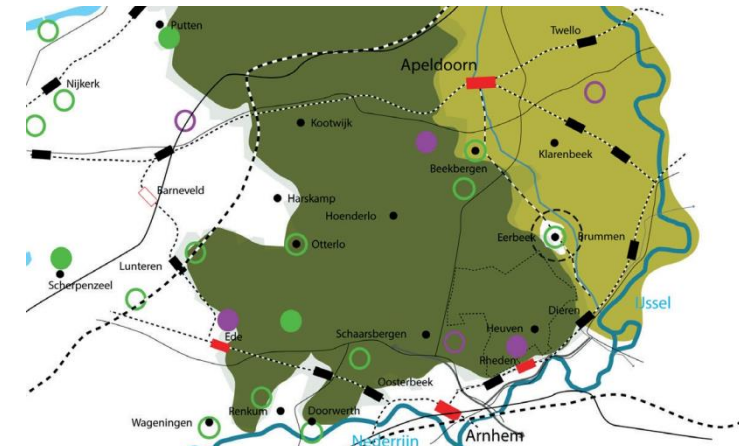

Aanleiding

Wat ligt er al?

- Arcadis is al lange tijd betrokken bij de ontwikkeling van het centrum van Eerbeek en de Eerbeekse Beek.
- Structuurvisie Eerbeek- Centrum + Eerbeekse Beek (vastgesteld)
- Visie op Wayfinding en 'de 8' als route door het centrum
- Masterplan Spoorzone als Veluwe Ontvangstlocatie (Rob Aben)