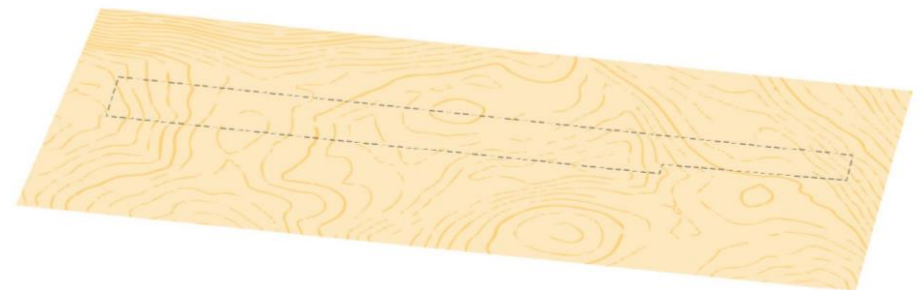

# Concept Spoorzone

2. Thema voor inrichting van de openbare ruimte verwijst naar de overgang in het landschap van Veluwe naar de IJsselvallei

# Concept Spoorzone

3. Dit komt tot uiting in een sterke pleinvorm op het Elis-ligtleeplein waar de onderlaag van de Veluwe op sommige plekken door het plein heen prikt. Ook uit zich dit in een park op het Kerstenterrein, waar de Eerbeekse beek beleefbaar wordt gemaakt.

# Spoorzone - Elis Ligtleeplein

# Uitgangspunten: Spoorzone Elis - Ligtleeplein

-1.

Onderliggend landschap Veluwe