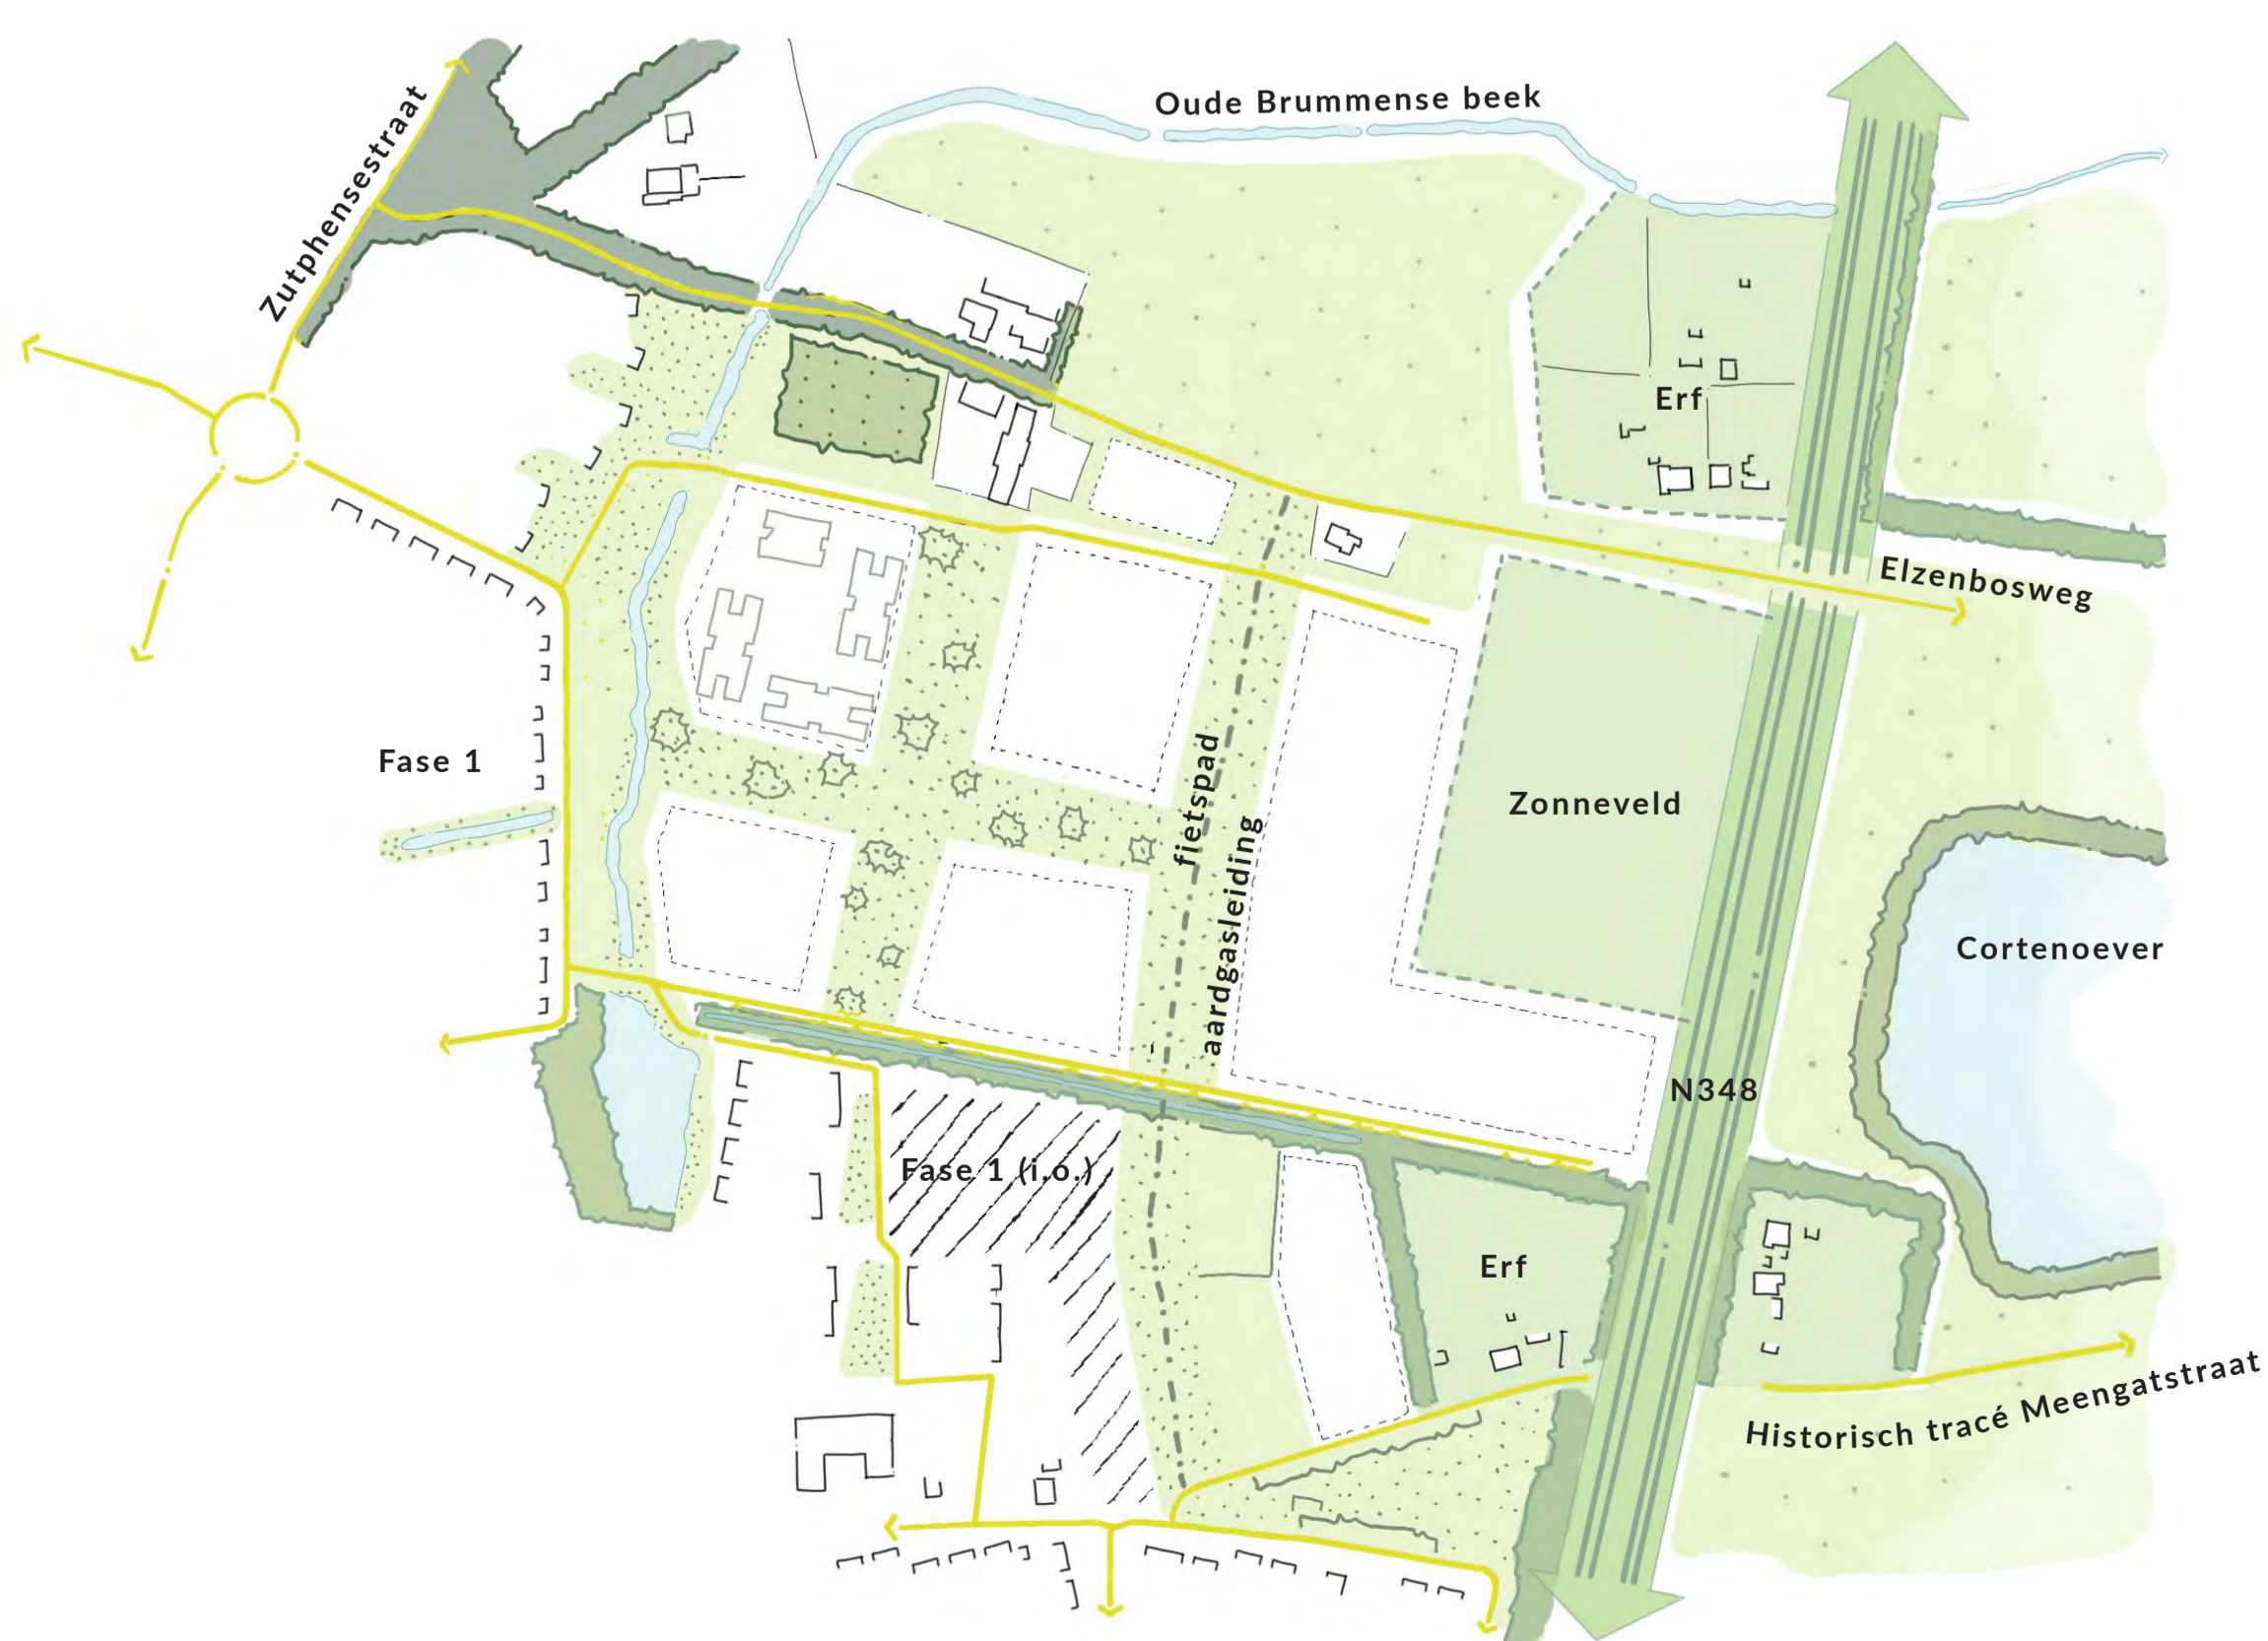

## Aanleiding

Het eerdere plan 'Nieuwe Erven' bestond uit vier woonkwadranten, waarvan de woonlocatie Philadelphia is gerealiseerd. Op basis van de groenstructuur is een nieuwe proefverkaveling gemaakt.

**Erven** - De kleinere woonvelden langs de Elzenbosweg en Meengatstraat sluiten aan bij de erven.

De N38 snijdt door dit landschap en biedt context aan onder meer de waterwinningsplas 'Gat van Cortenoever' en het zonneveld. Herkenbaar aan deze landschapstrook zijn de lange lijnen en de omzoming met houtwallen, die ook in Elzenbos worden ingepast.