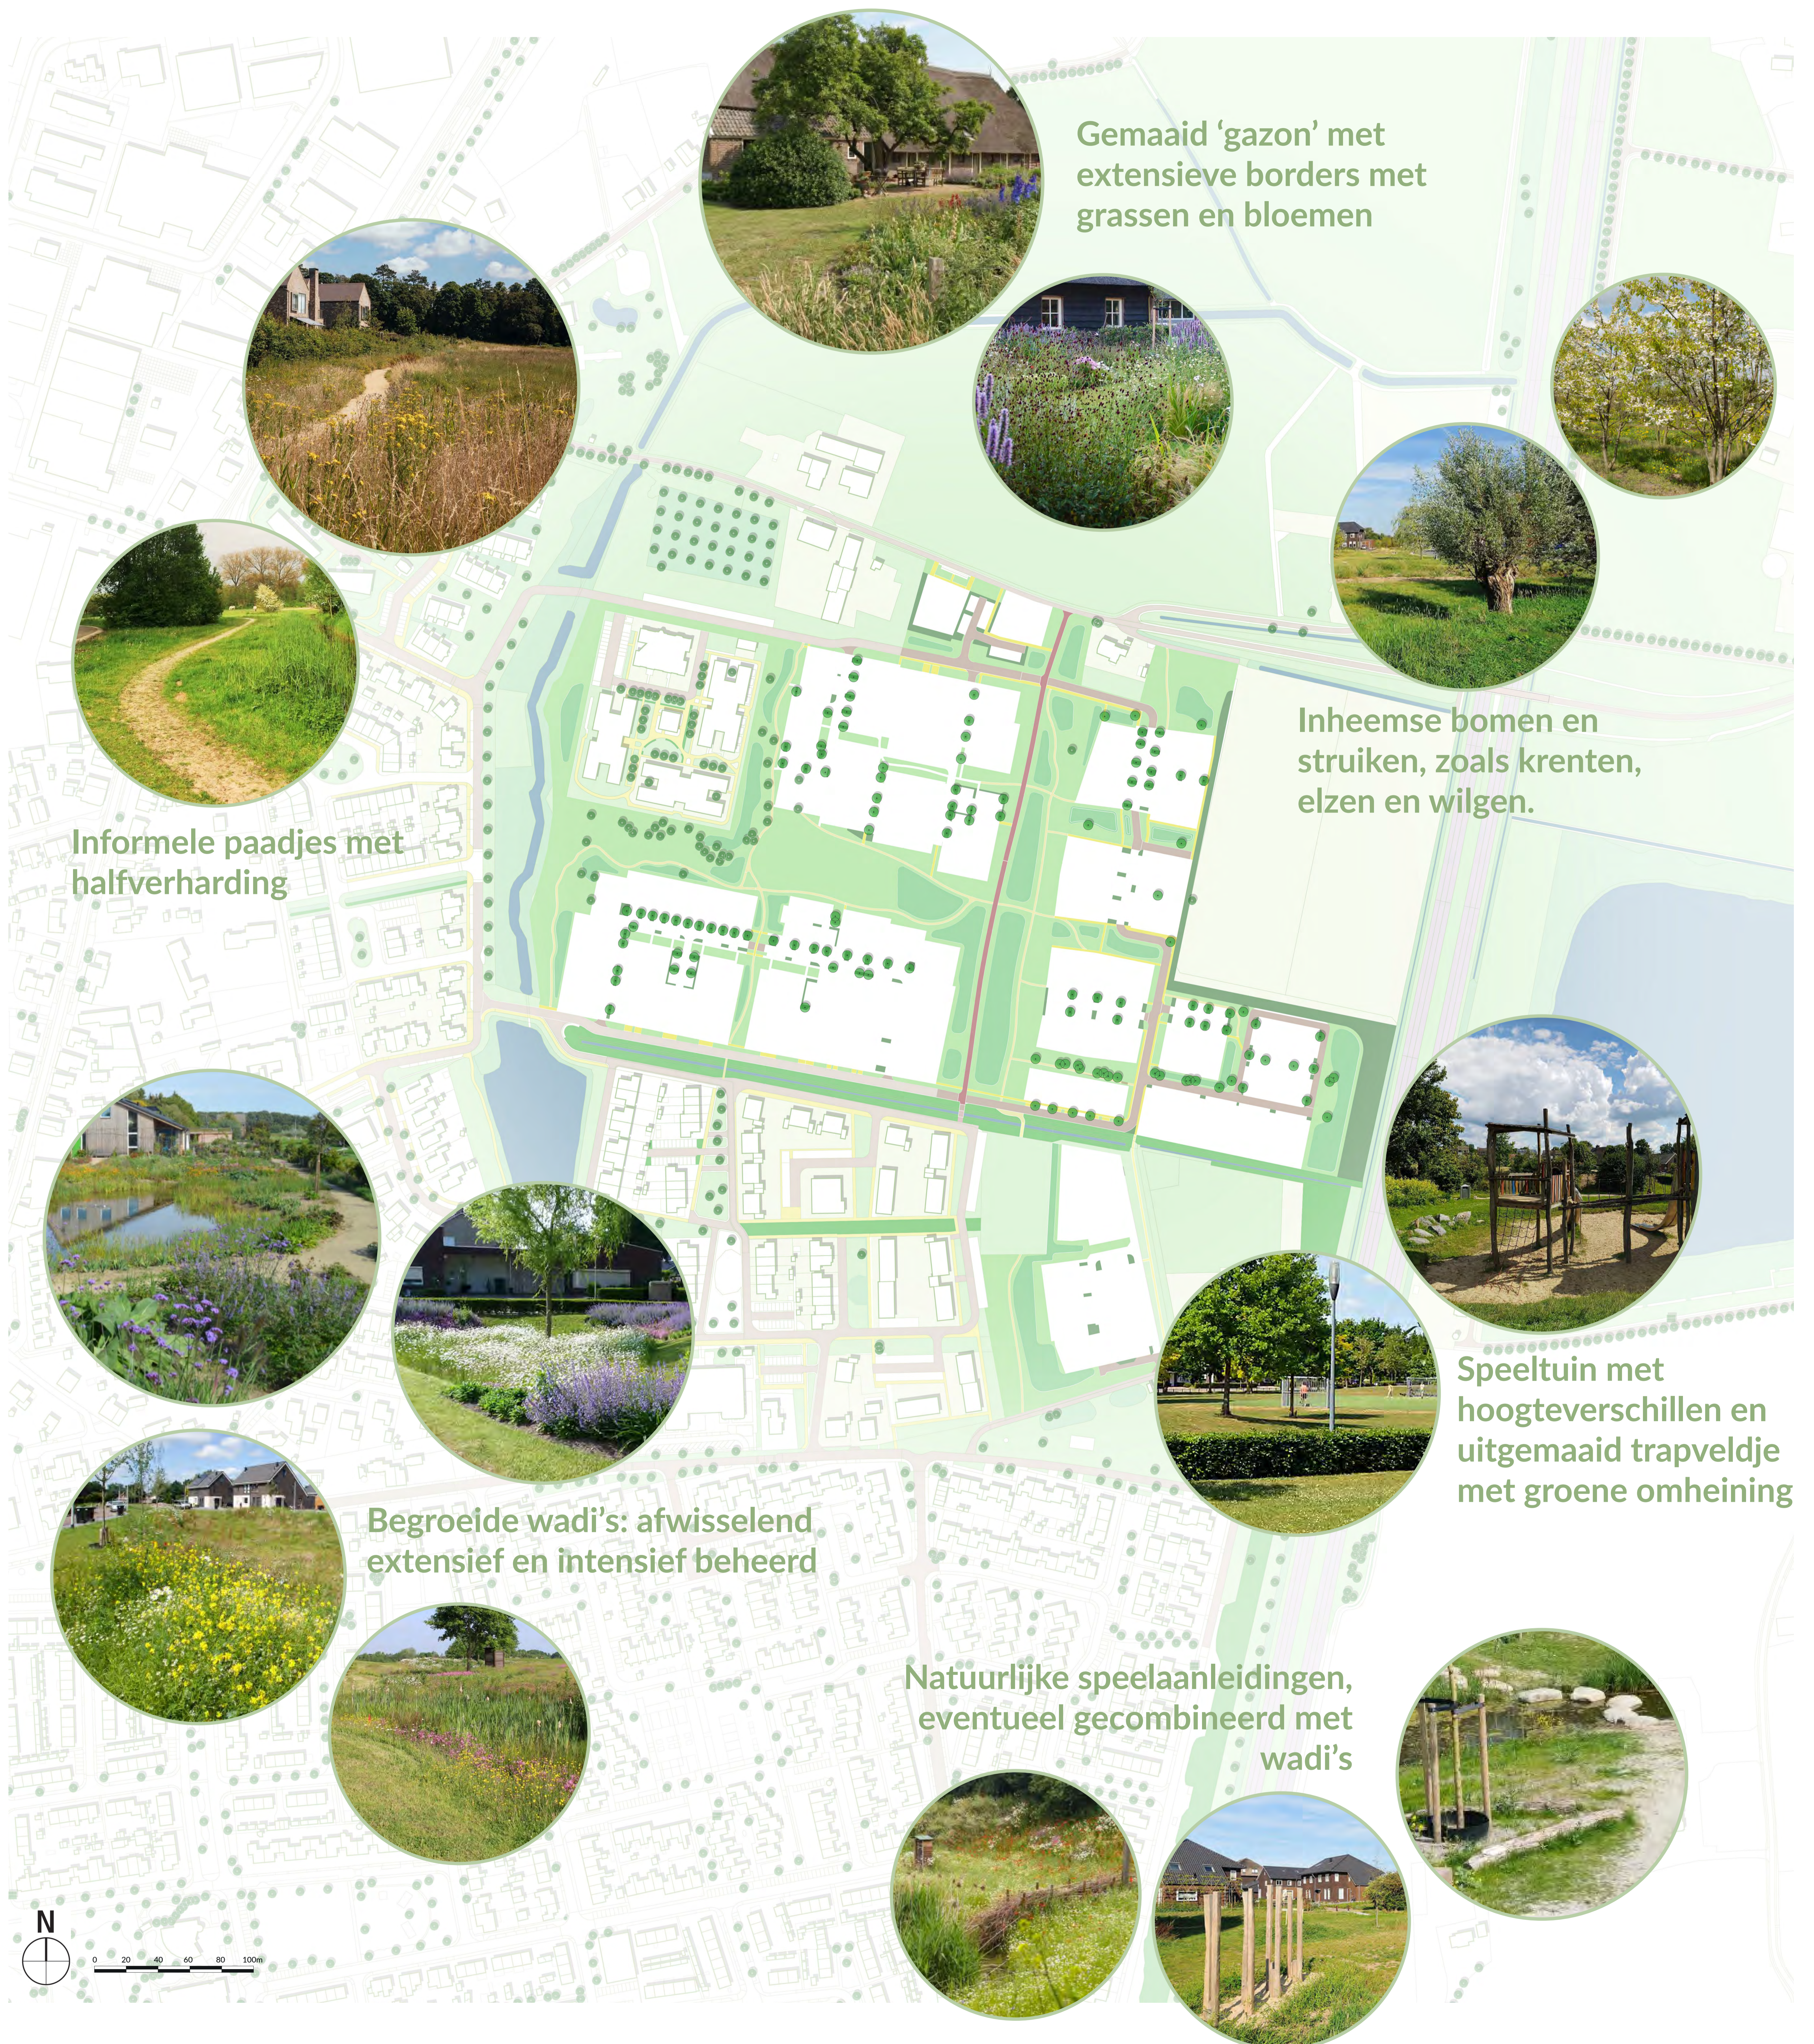

Denkrichting **Openbare ruimte**

Gemaaid 'gazon' met
extensieve borders met
grassen en bloemen

Inheemse bomen en
struiken, zoals krenten,
elzen en wilgen.

Informele paadjes met
halfverharding

Speeltuin met
hoogteverschillen en
uitgemaaid trapveldje
met groene omheining

Begroeide wadi's: afwisselend
extensief en intensief beheerd

Natuurlijke speelaanleidingen,
eventueel gecombineerd met
wadi's

Participatie Brummen Elzenbos III

Gemeente Brummen

MAAN
STEDENBOUW BEELDDE KUNST LANDSCHAP ARCHITECTUUR