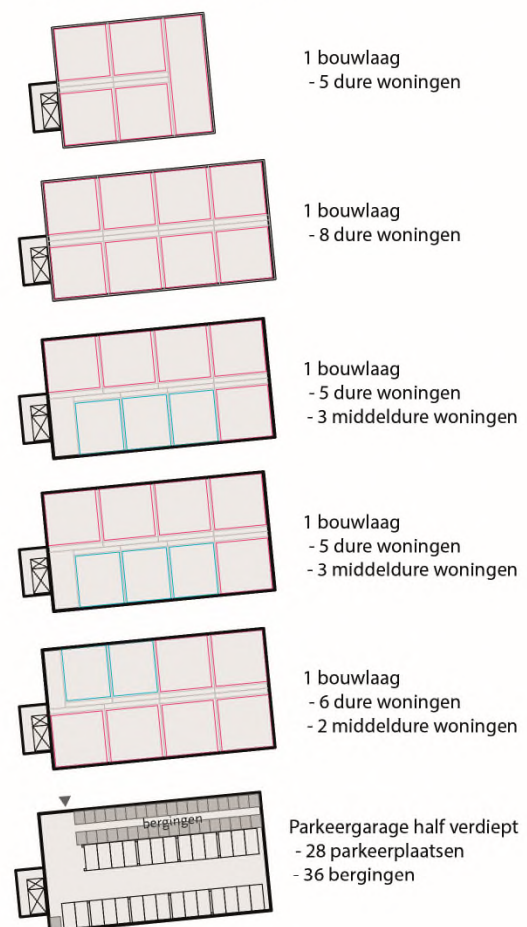

Gemeente Brummen

Graaf van Limburg Stirumplein – Model Groene entree

Appartementencomplex A

Appartementencomplex B