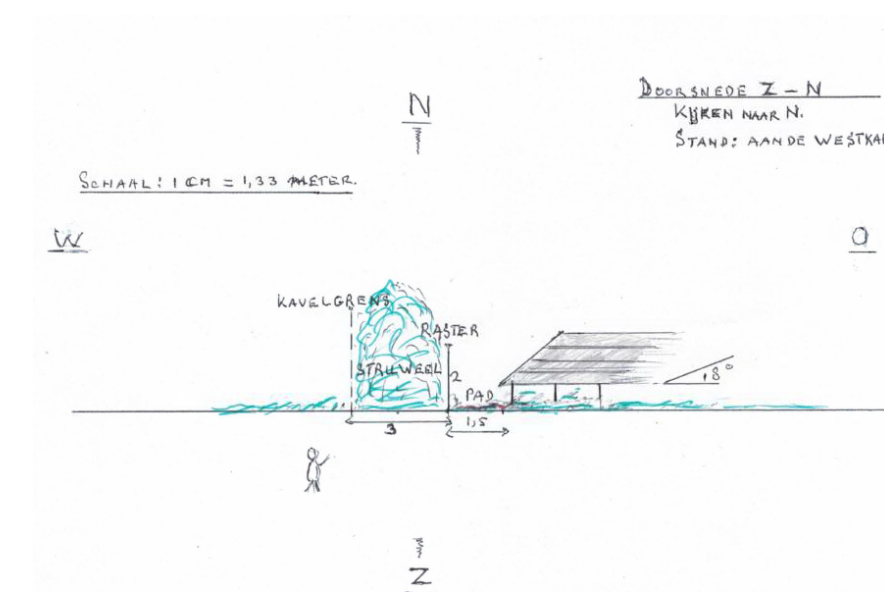

- ↔ zichtlijnen
- aan te planten boom
- bestaande boom
- bestaand groen
- robuuste heg
- gesloten struweel met overstaanders
- struweel met behoud van doorzichten
- Transformatie gebouw
- kruidenrijke zone
- onderhoudspad (korte vegetatie)
- hekwerk/ raster

Landschappelijke inpassing Zonnepark Elzenbos

Schaal : 1:1500

Project : Landschappelijke inpassing  
Deelnemmer : PA18BRUMENERGIE  
Naam : Dhr. J. Ypma  
Adres :  
PC, Plaats : Brummen

Opsteller Plan: E. Timmerman  
Datum : december 2018  
Versie : 1