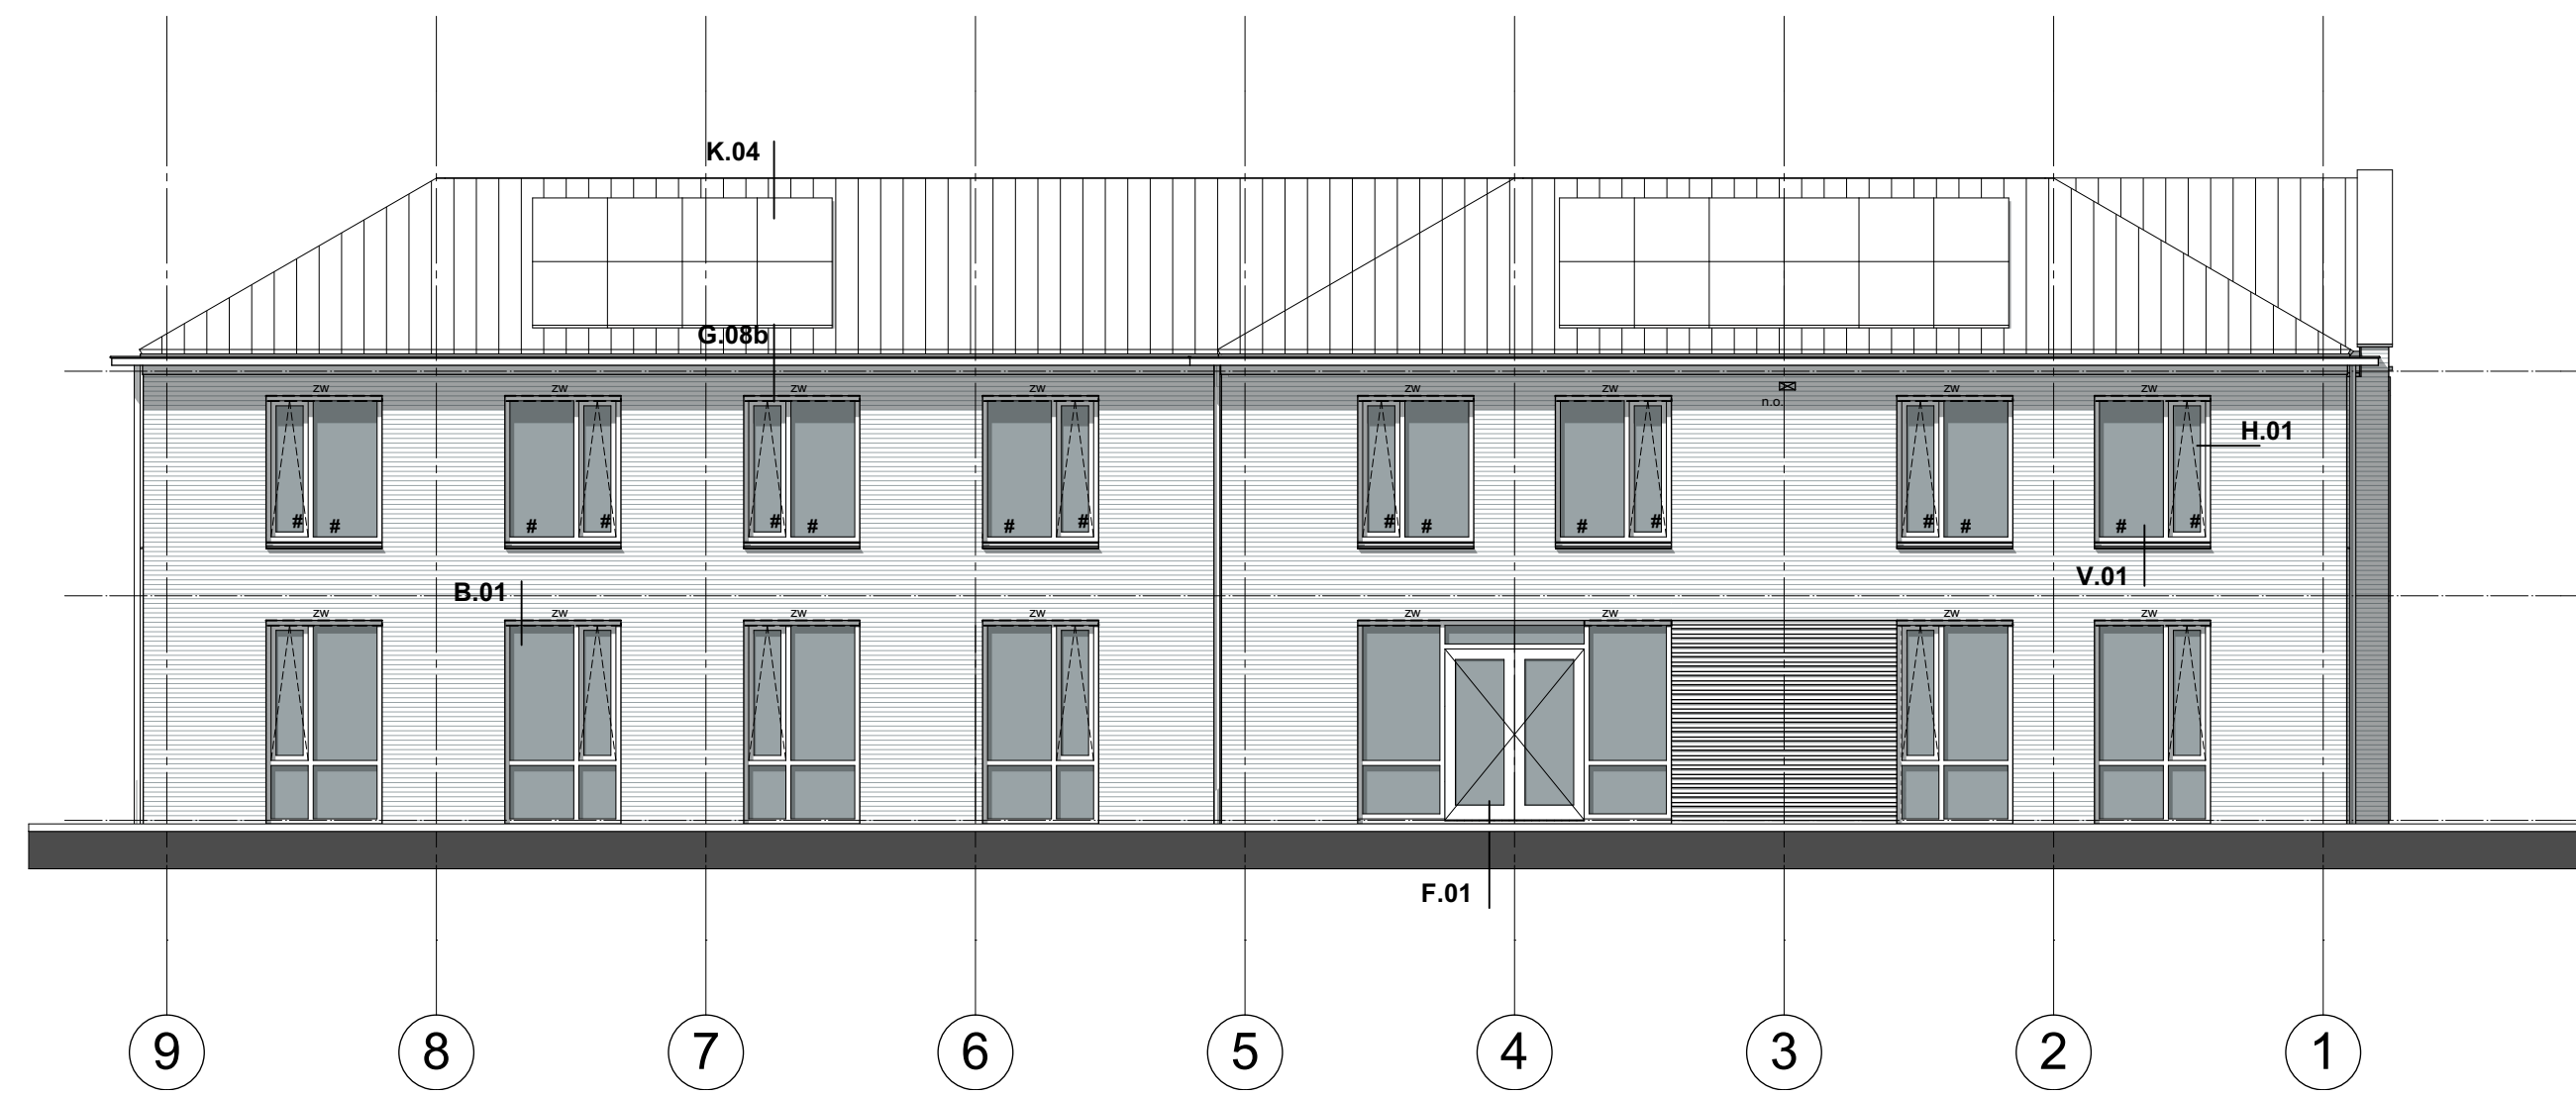

Rechter zijgevel

Achtergevel

Linker zijgevel

Voor-/ Entreegevel

Doorsnede A-A

Doorsnede B-B

weusten liedenbaum architecten	Project	Nieuwbouw huisvesting kleinschalig wonen te Brummen	Project nummer	
	Opdrachtgever	Dagelijks Leven	14-1694-102DL	
	Onderdeel	Gevels en Doorsneden	Status	Definitief
	Datum	02-10-2020	School	1:100
	Wijziging B	Wijziging C	Getekend	VL
	Wijziging D	Wijziging E	Tekening nummer	
Utrechtsweg 310 B09 6812 AR Arnhem	Wijziging F	Wijziging G		
026 443 6972 info@weustenliedenbaum.nl www.weustenliedenbaum.nl				