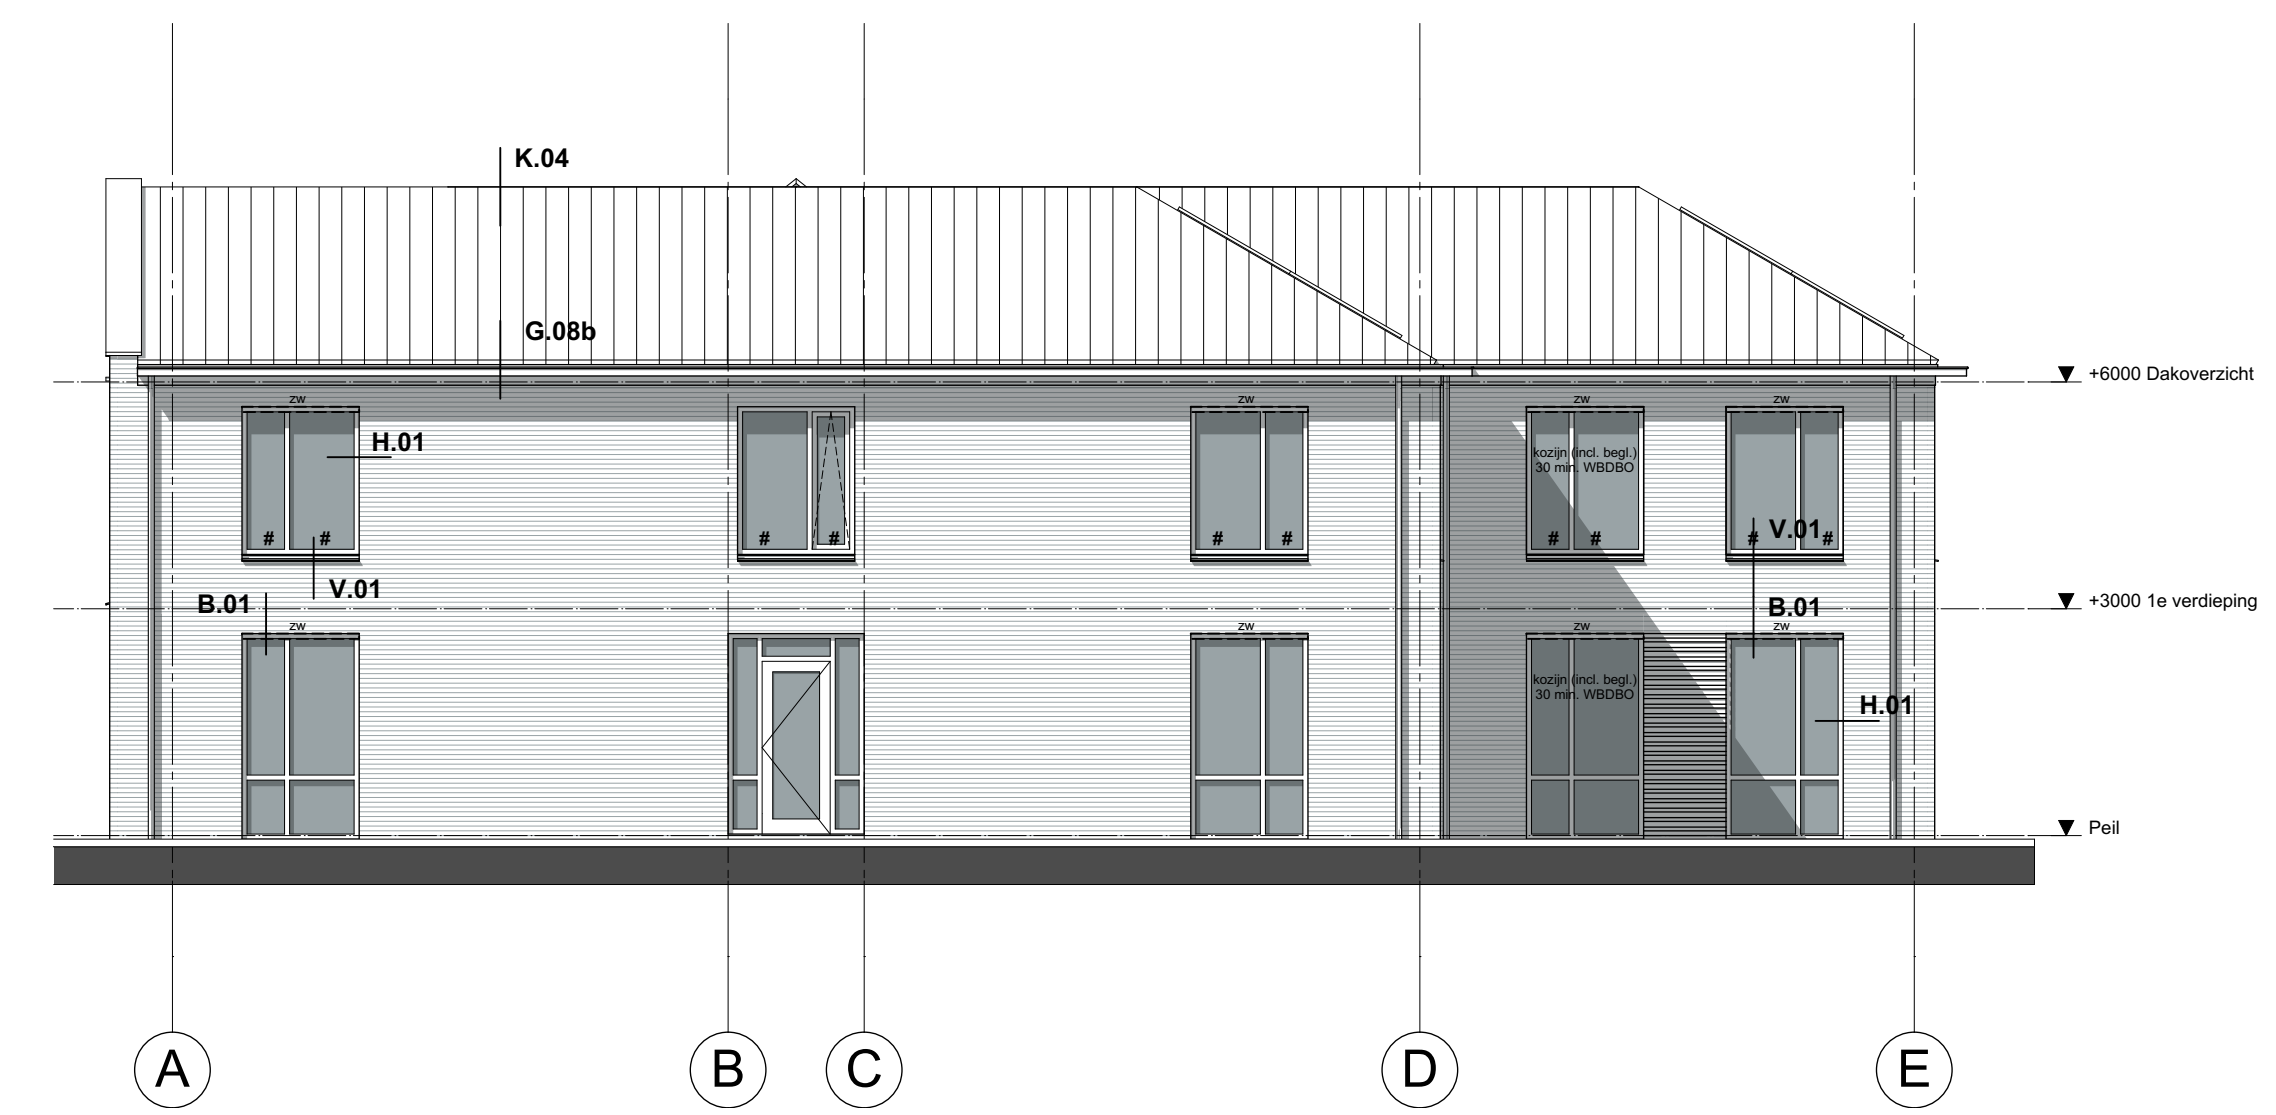

Rechter zijgevel

Achtergevel

Linker zijgevel

Voor-/ Entreegevel

Doorsnede A-A

Doorsnede B-B

weusten liedenbaum architecten	Project	Nieuwbouw huisvesting kleinschalig wonen te Brummen	Project nummer	
	Opdrachtgever	Dagelijks Leven	14-1694-102DL	
	Onderdeel	Gevels en Doorsneden	Status	Definitief
	Datum	02-10-2020	School	1:100
	Wijziging B	Wijziging C	Getekend	VL
	Wijziging D	Wijziging E	Tekening nummer	
Utrechtsweg 310 B09 6812 AR Arnhem	Wijziging F	Wijziging G		
026 443 6972 info@weustenliedenbaum.nl www.weustenliedenbaum.nl				