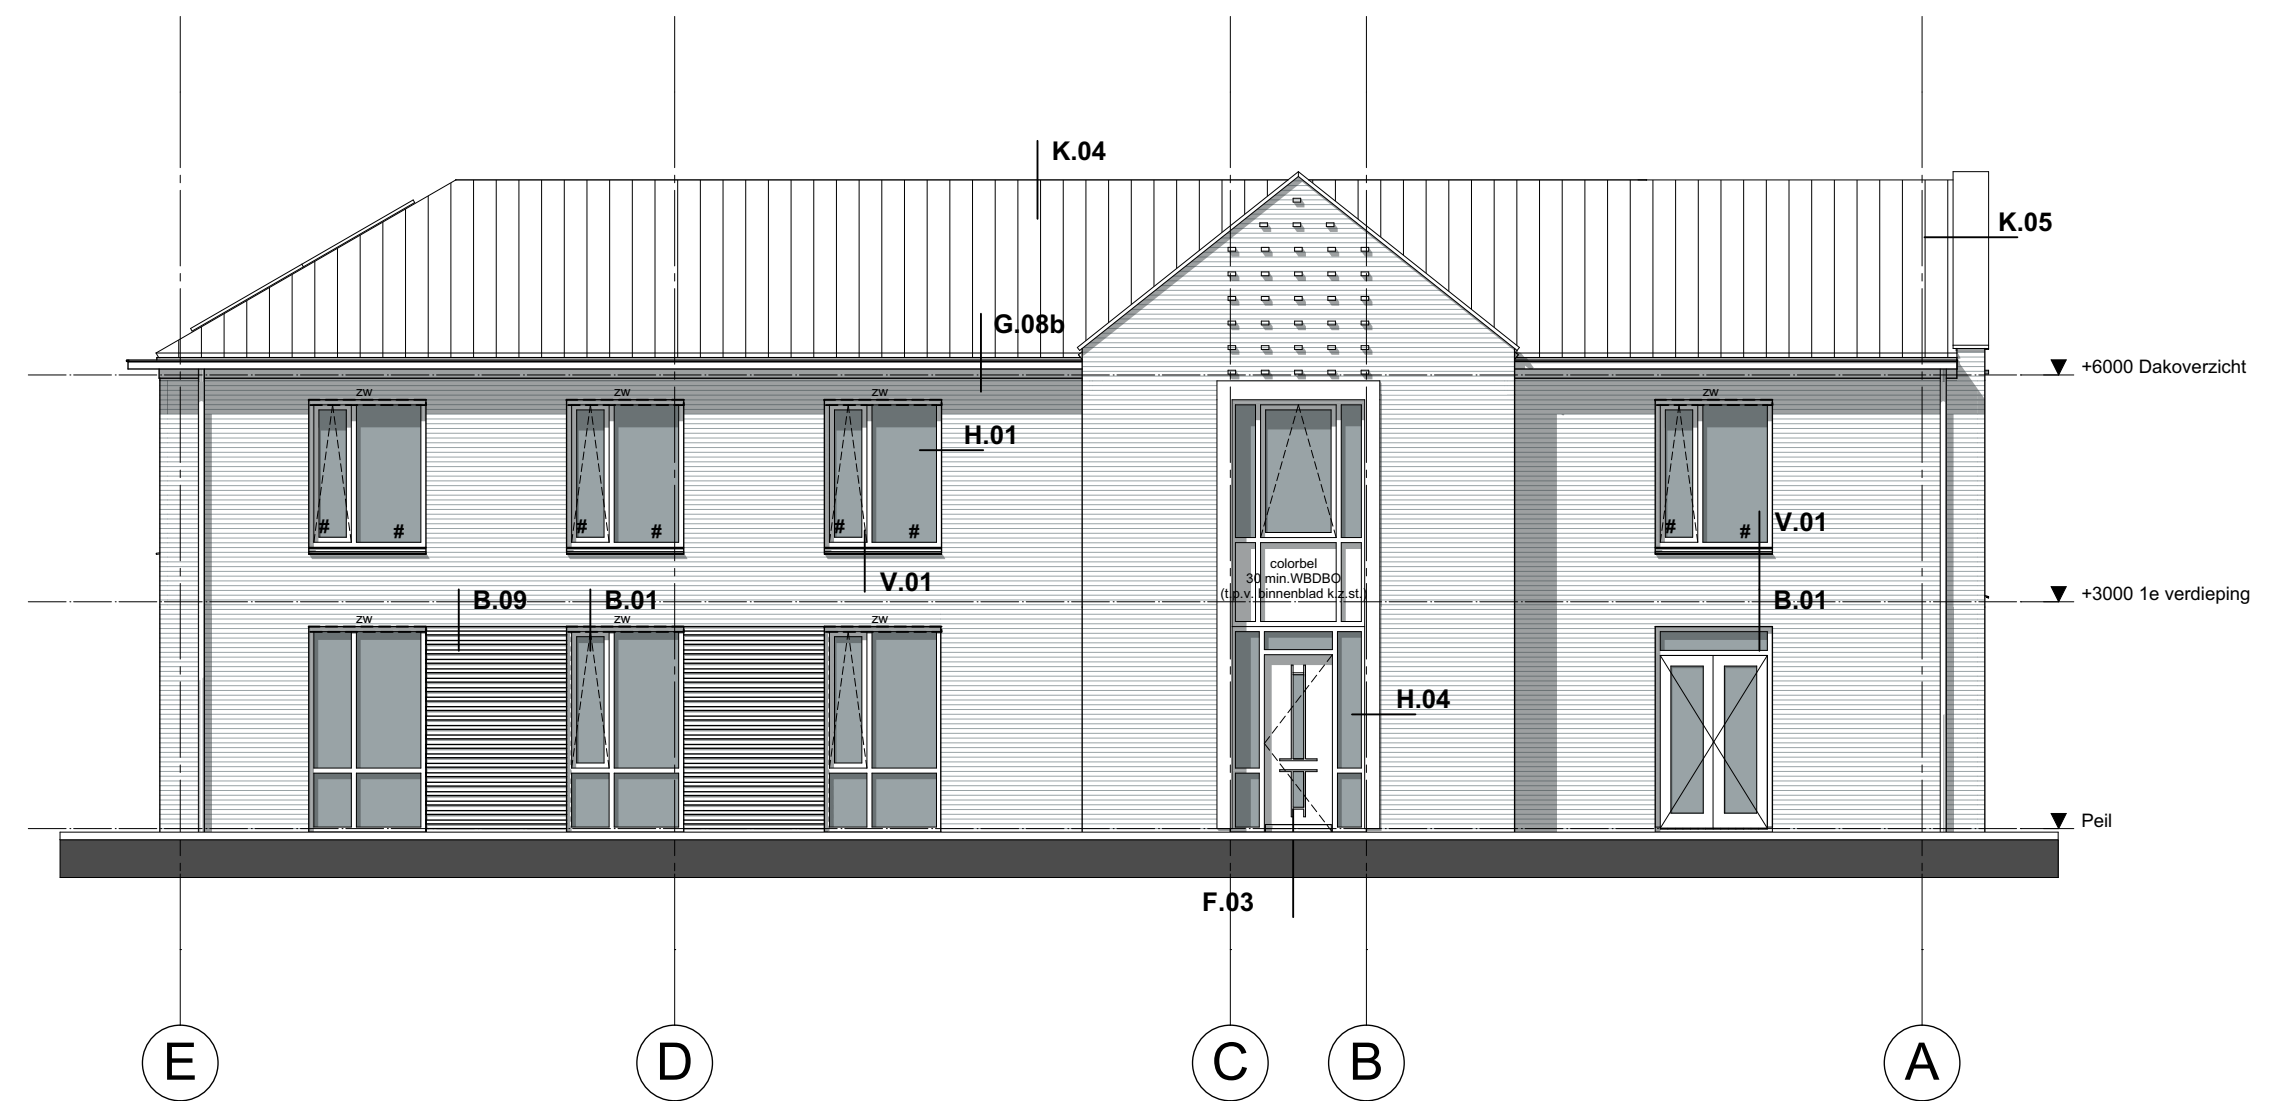

Rechter zijgevel

Achtergevel

Linker zijgevel

Voor-/ Entreegevel

Doorsnede A-A

Doorsnede B-B

weusten liedenbaum architecten	Project	Nieuwbouw huisvesting kleinschalig wonen te Brummen	Project nummer	
	Opdrachtgever	Dagelijks Leven	14-1694-102DL	
	Onderdeel	Gevels en Doorsneden	Status	Definitief
	Datum	02-10-2020	School	1:100
	Wijziging B	Wijziging C	Getekend	VL
	Wijziging D	Wijziging E	Tekening nummer	
Utrechtsweg 310 B09 6812 AR Arnhem	Wijziging F	Wijziging G		
026 443 6972 info@weustenliedenbaum.nl www.weustenliedenbaum.nl				