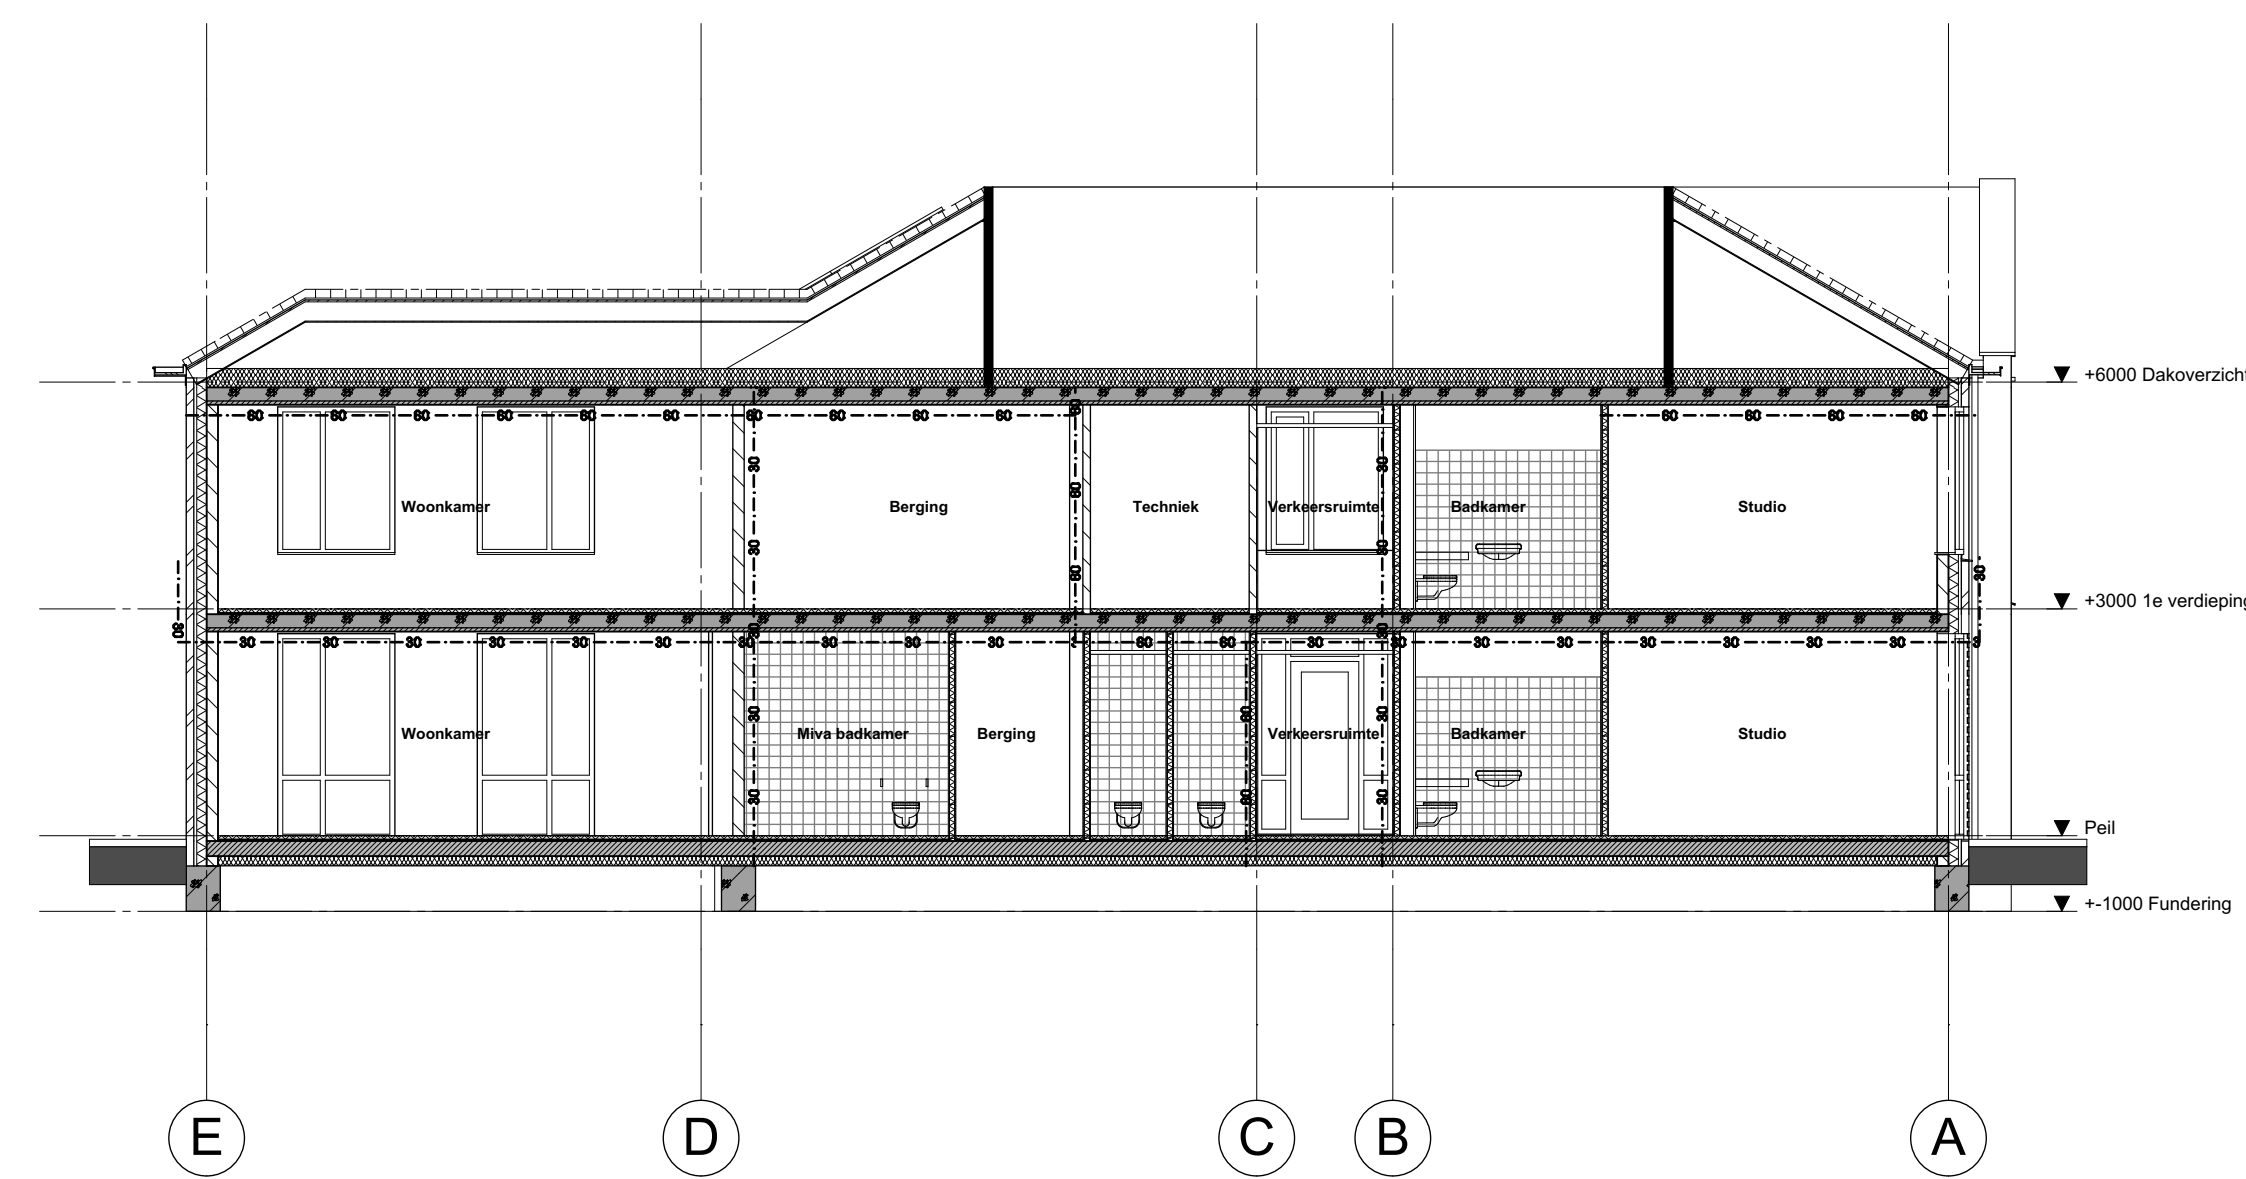

Rechter zijgevel

Achtergevel

Linker zijgevel

Voor-/ Entreegevel

Doorsnede A-A

Doorsnede B-B

weusten liedenbaum architecten	Project	Nieuwbouw huisvesting kleinschalig wonen te Brummen	Project nummer	
	Opdrachtgever	Dagelijks Leven	14-1694-102DL	
	Onderdeel	Gevels en Doorsneden	Status	Definitief
	Datum	02-10-2020	School	1:100
	Wijziging B	Wijziging C	Getekend	VL
	Wijziging D	Wijziging E	Tekening nummer	
Utrechtsweg 310 B09 6812 AR Arnhem	Wijziging F	Wijziging G		
026 443 6972 info@weustenliedenbaum.nl www.weustenliedenbaum.nl				