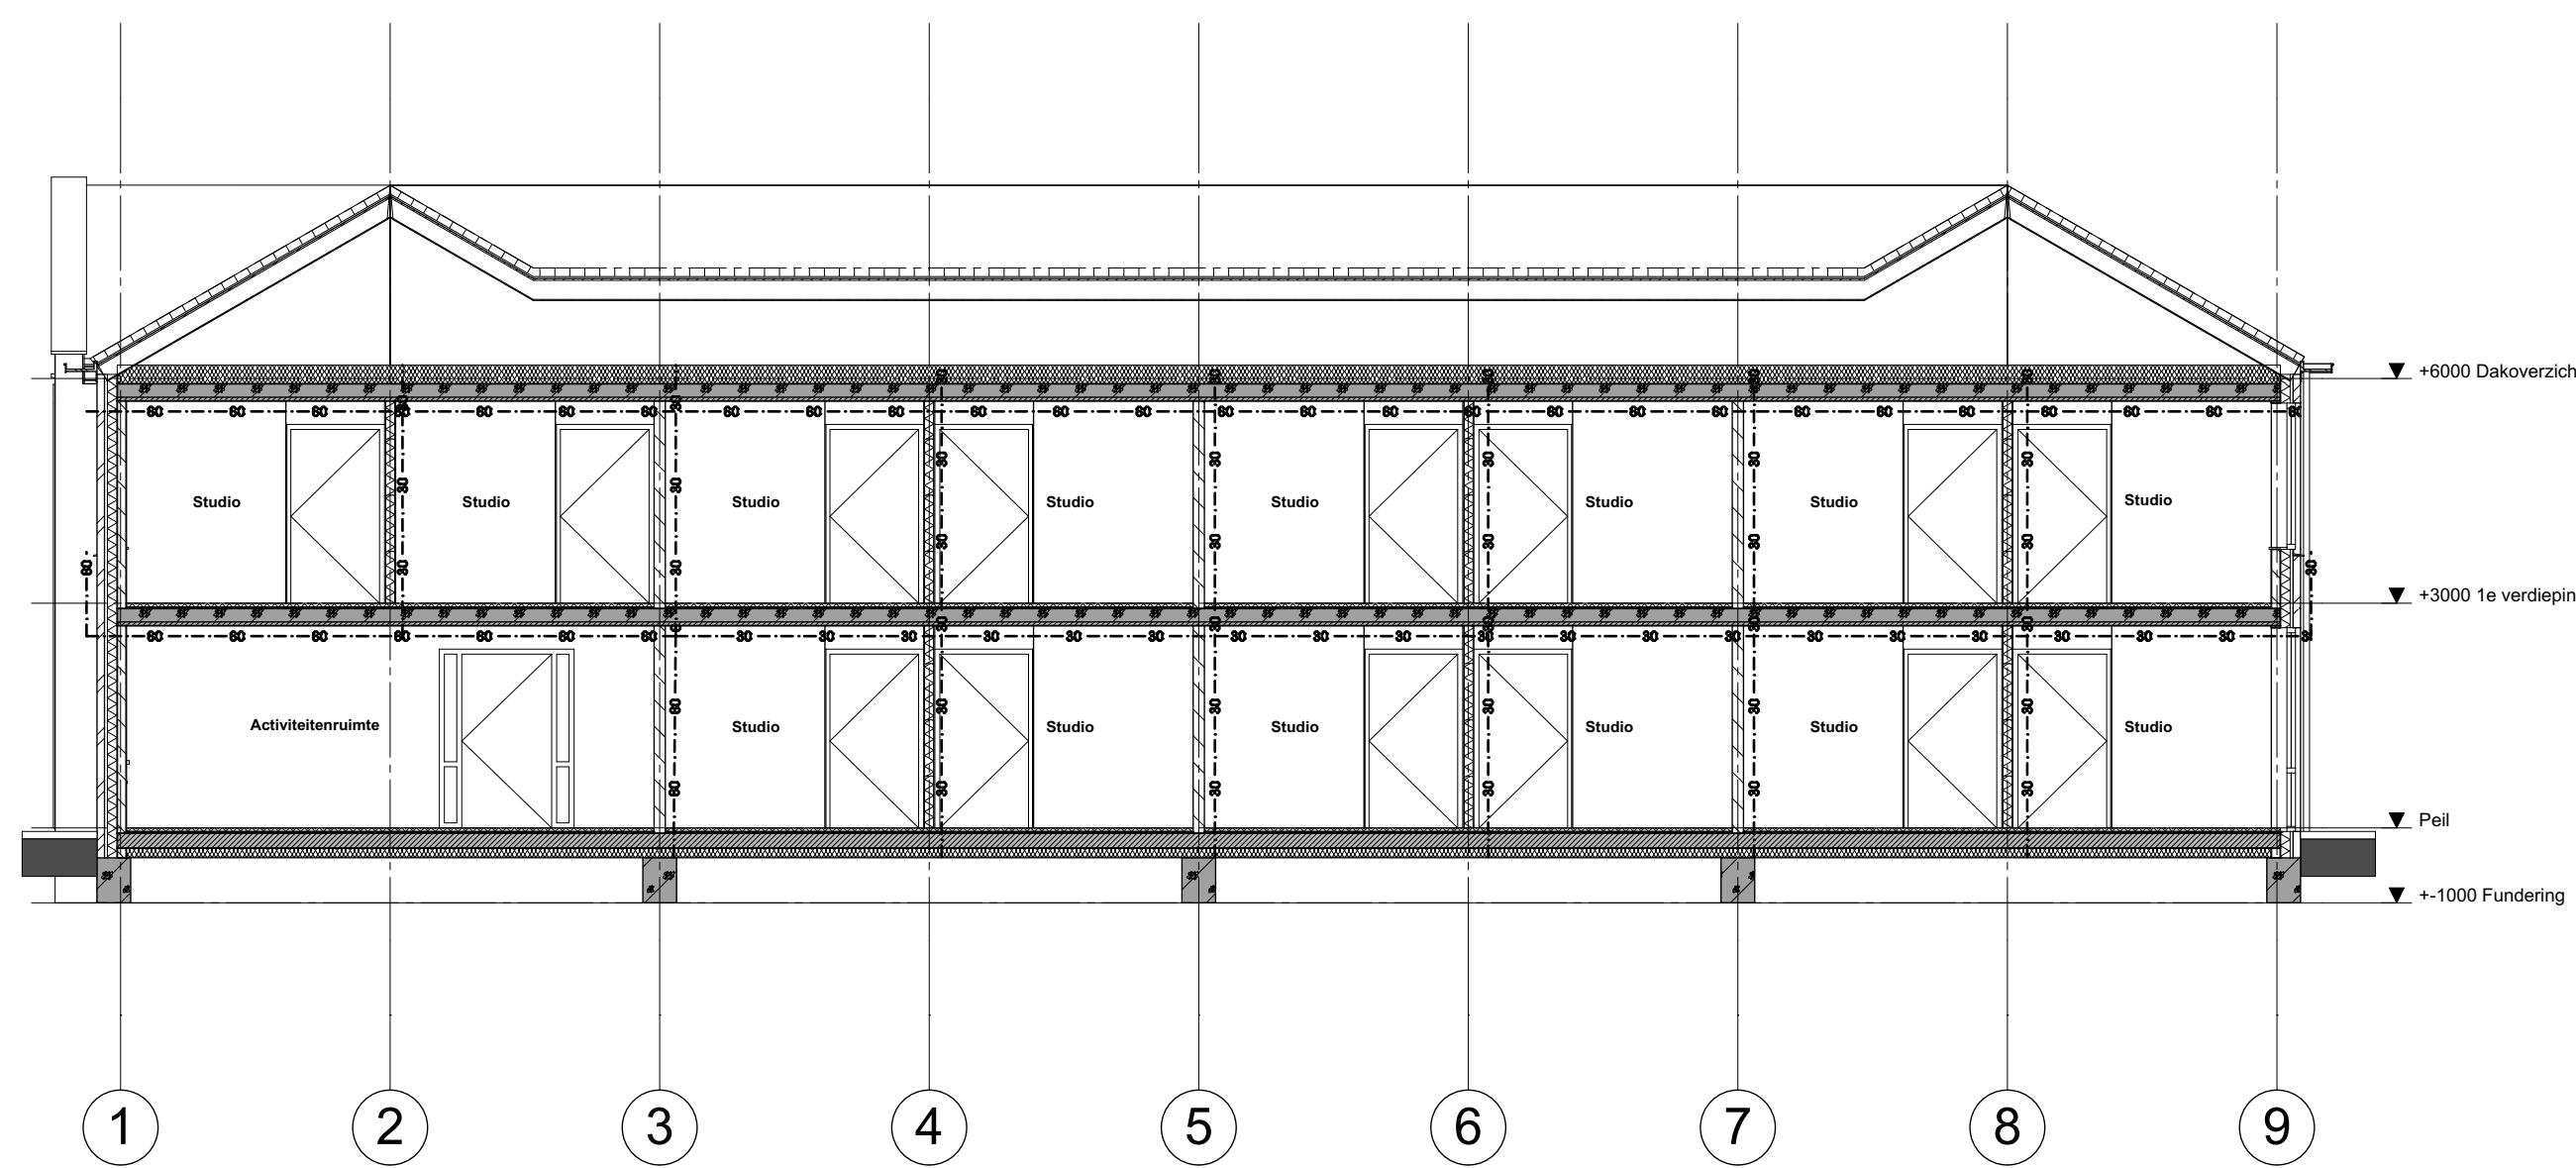

Rechter zijgevel

Achtergevel

Linker zijgevel

Voor-/ Entreegevel

Doorsnede A-A

Doorsnede B-B

weusten liedenbaum architecten	Project	Nieuwbouw huisvesting kleinschalig wonen te Brummen	Project nummer	
	Opdrachtgever	Dagelijks Leven	14-1694-102DL	
	Onderdeel	Gevels en Doorsneden	Status	Definitief
	Datum	02-10-2020	School	1:100
	Wijziging B	Wijziging C	Getekend	VL
	Wijziging D	Wijziging E	Tekening nummer	
Utrechtsweg 310 B09 6812 AR Arnhem	Wijziging F	Wijziging G		
026 443 6972 info@weustenliedenbaum.nl www.weustenliedenbaum.nl				