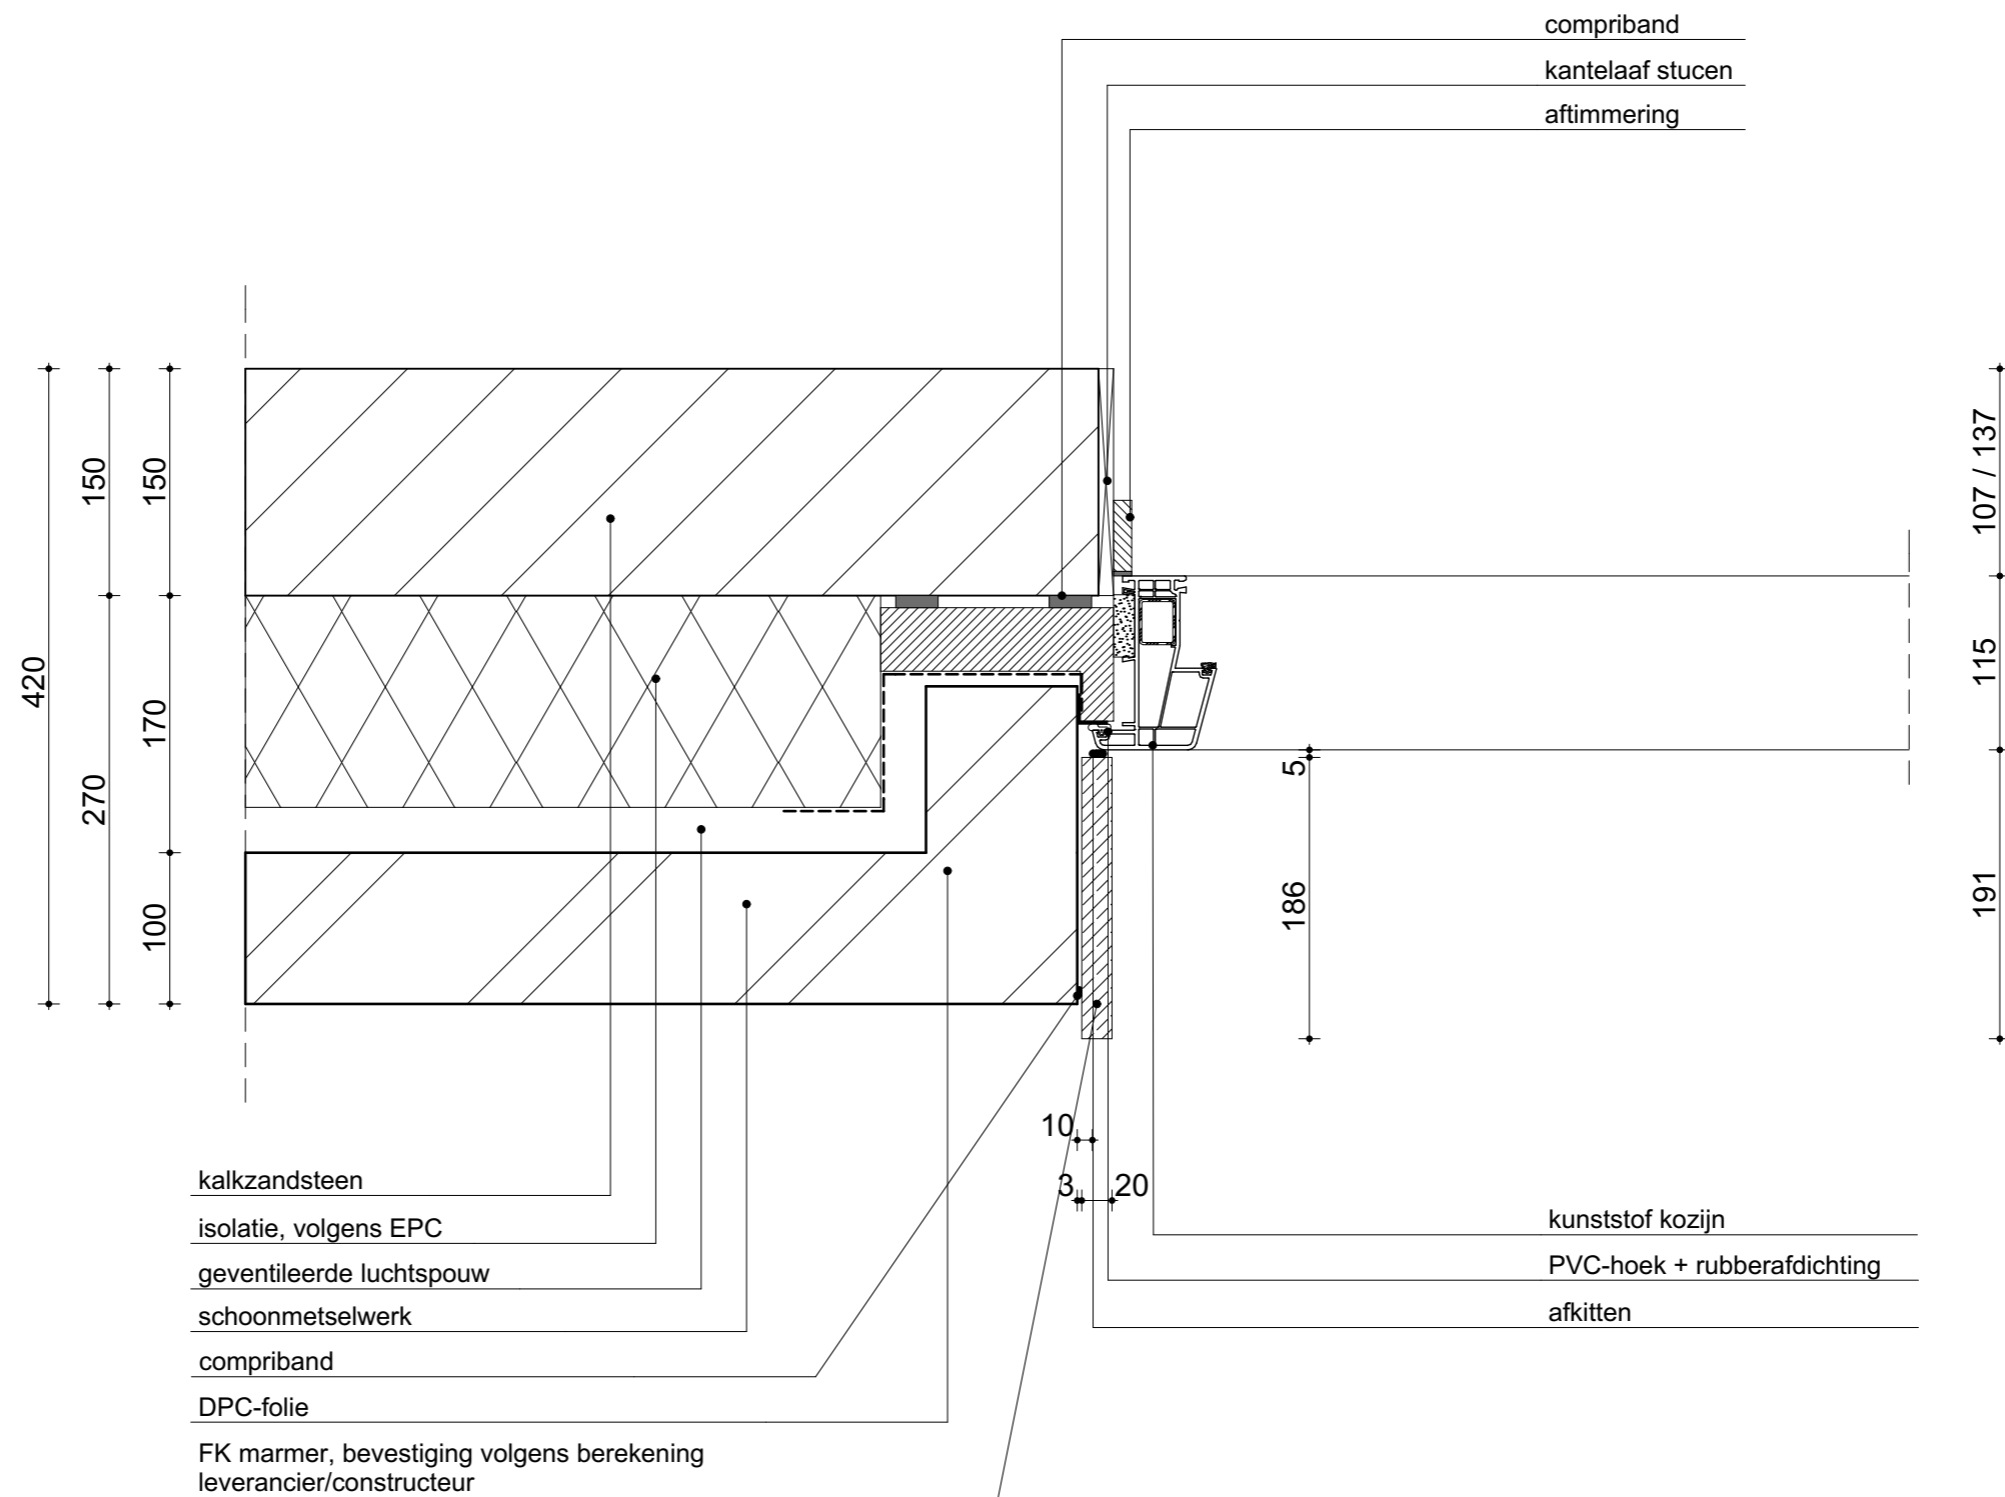

weusten liedenbaum
architecten

Utrechtseweg 310 B09
6812 AR Arnhem
026 443 6972
info@weustenliedenbaum.nl
www.weustenliedenbaum.nl

Project

Nieuwbouw huisvesting kleinschalig
wonen te Brummen

Project nummer

Onderdeel

Principe detail H.06 14-1694-102DL

Datum

02-10-2020

Wijziging A

Status

Definitief

Wijziging B

Wijziging C

Schaal

1:5

Wijziging D

Wijziging E

Tekening nummer

BA - 700. H.06