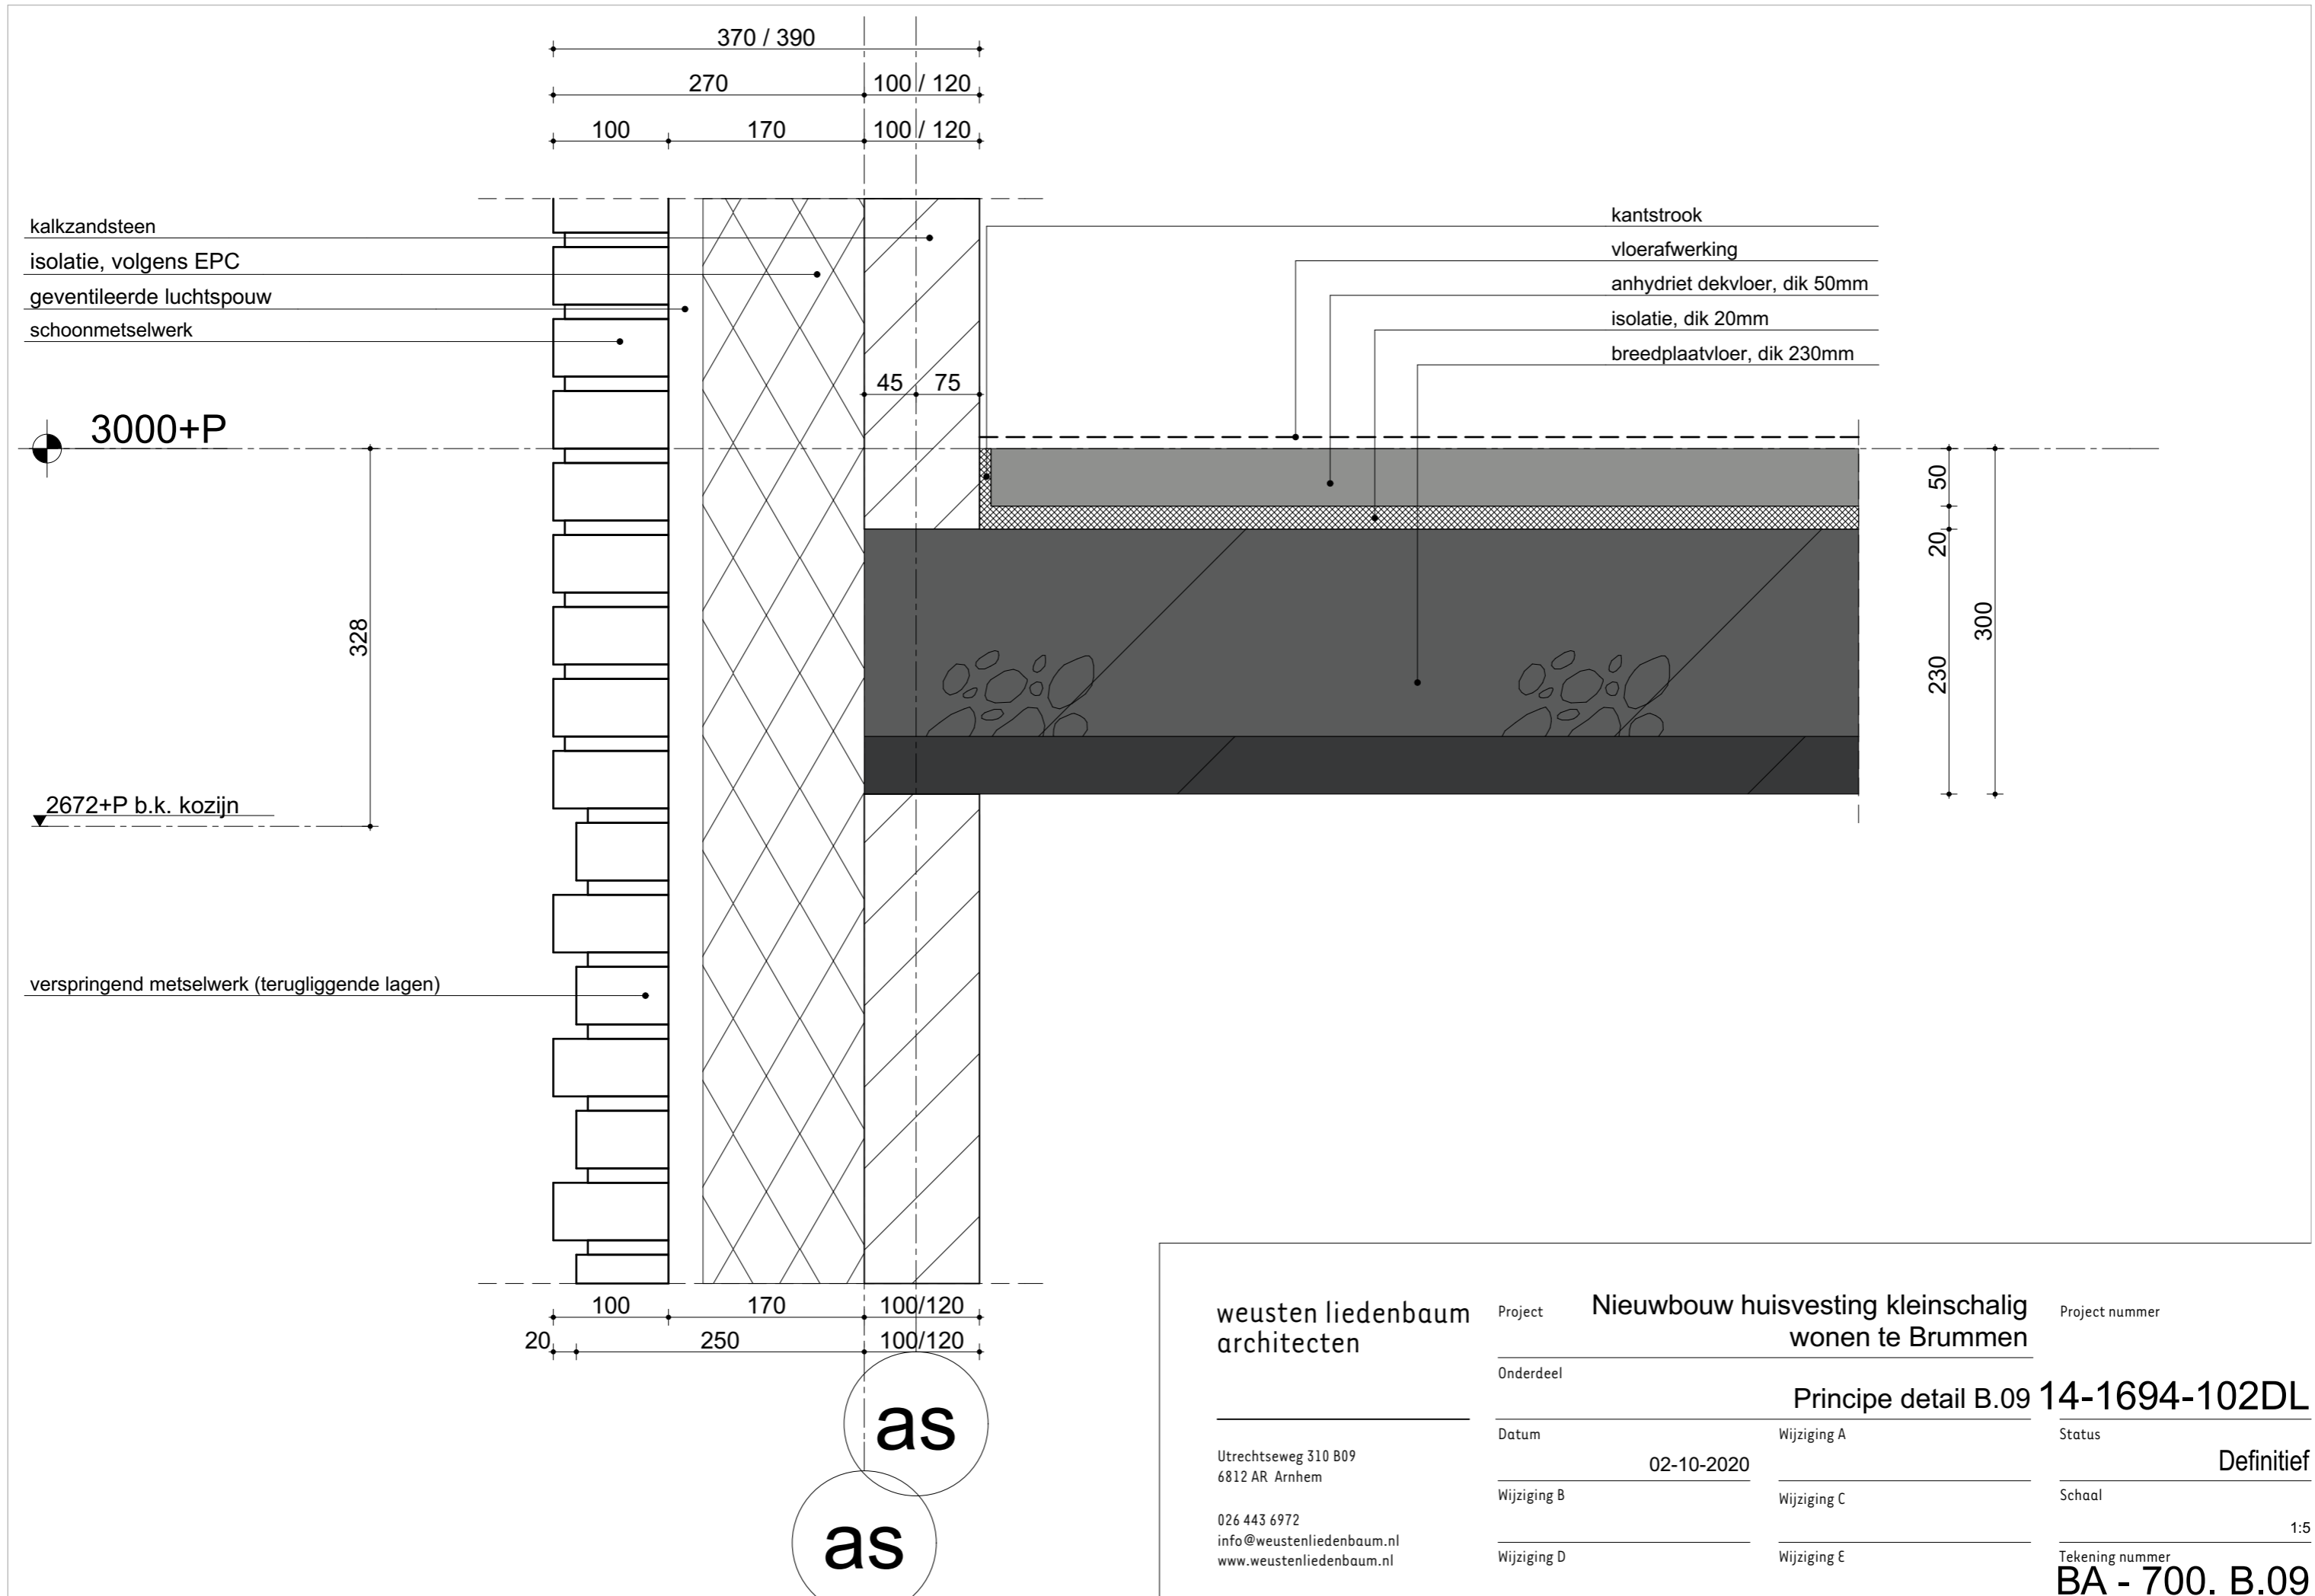

Project nummer

Status

Schaal

Tekening nummer

Principe detail B.03 **14-1694-102DL**

Definitief

**BA - 700. B.03**

1:5