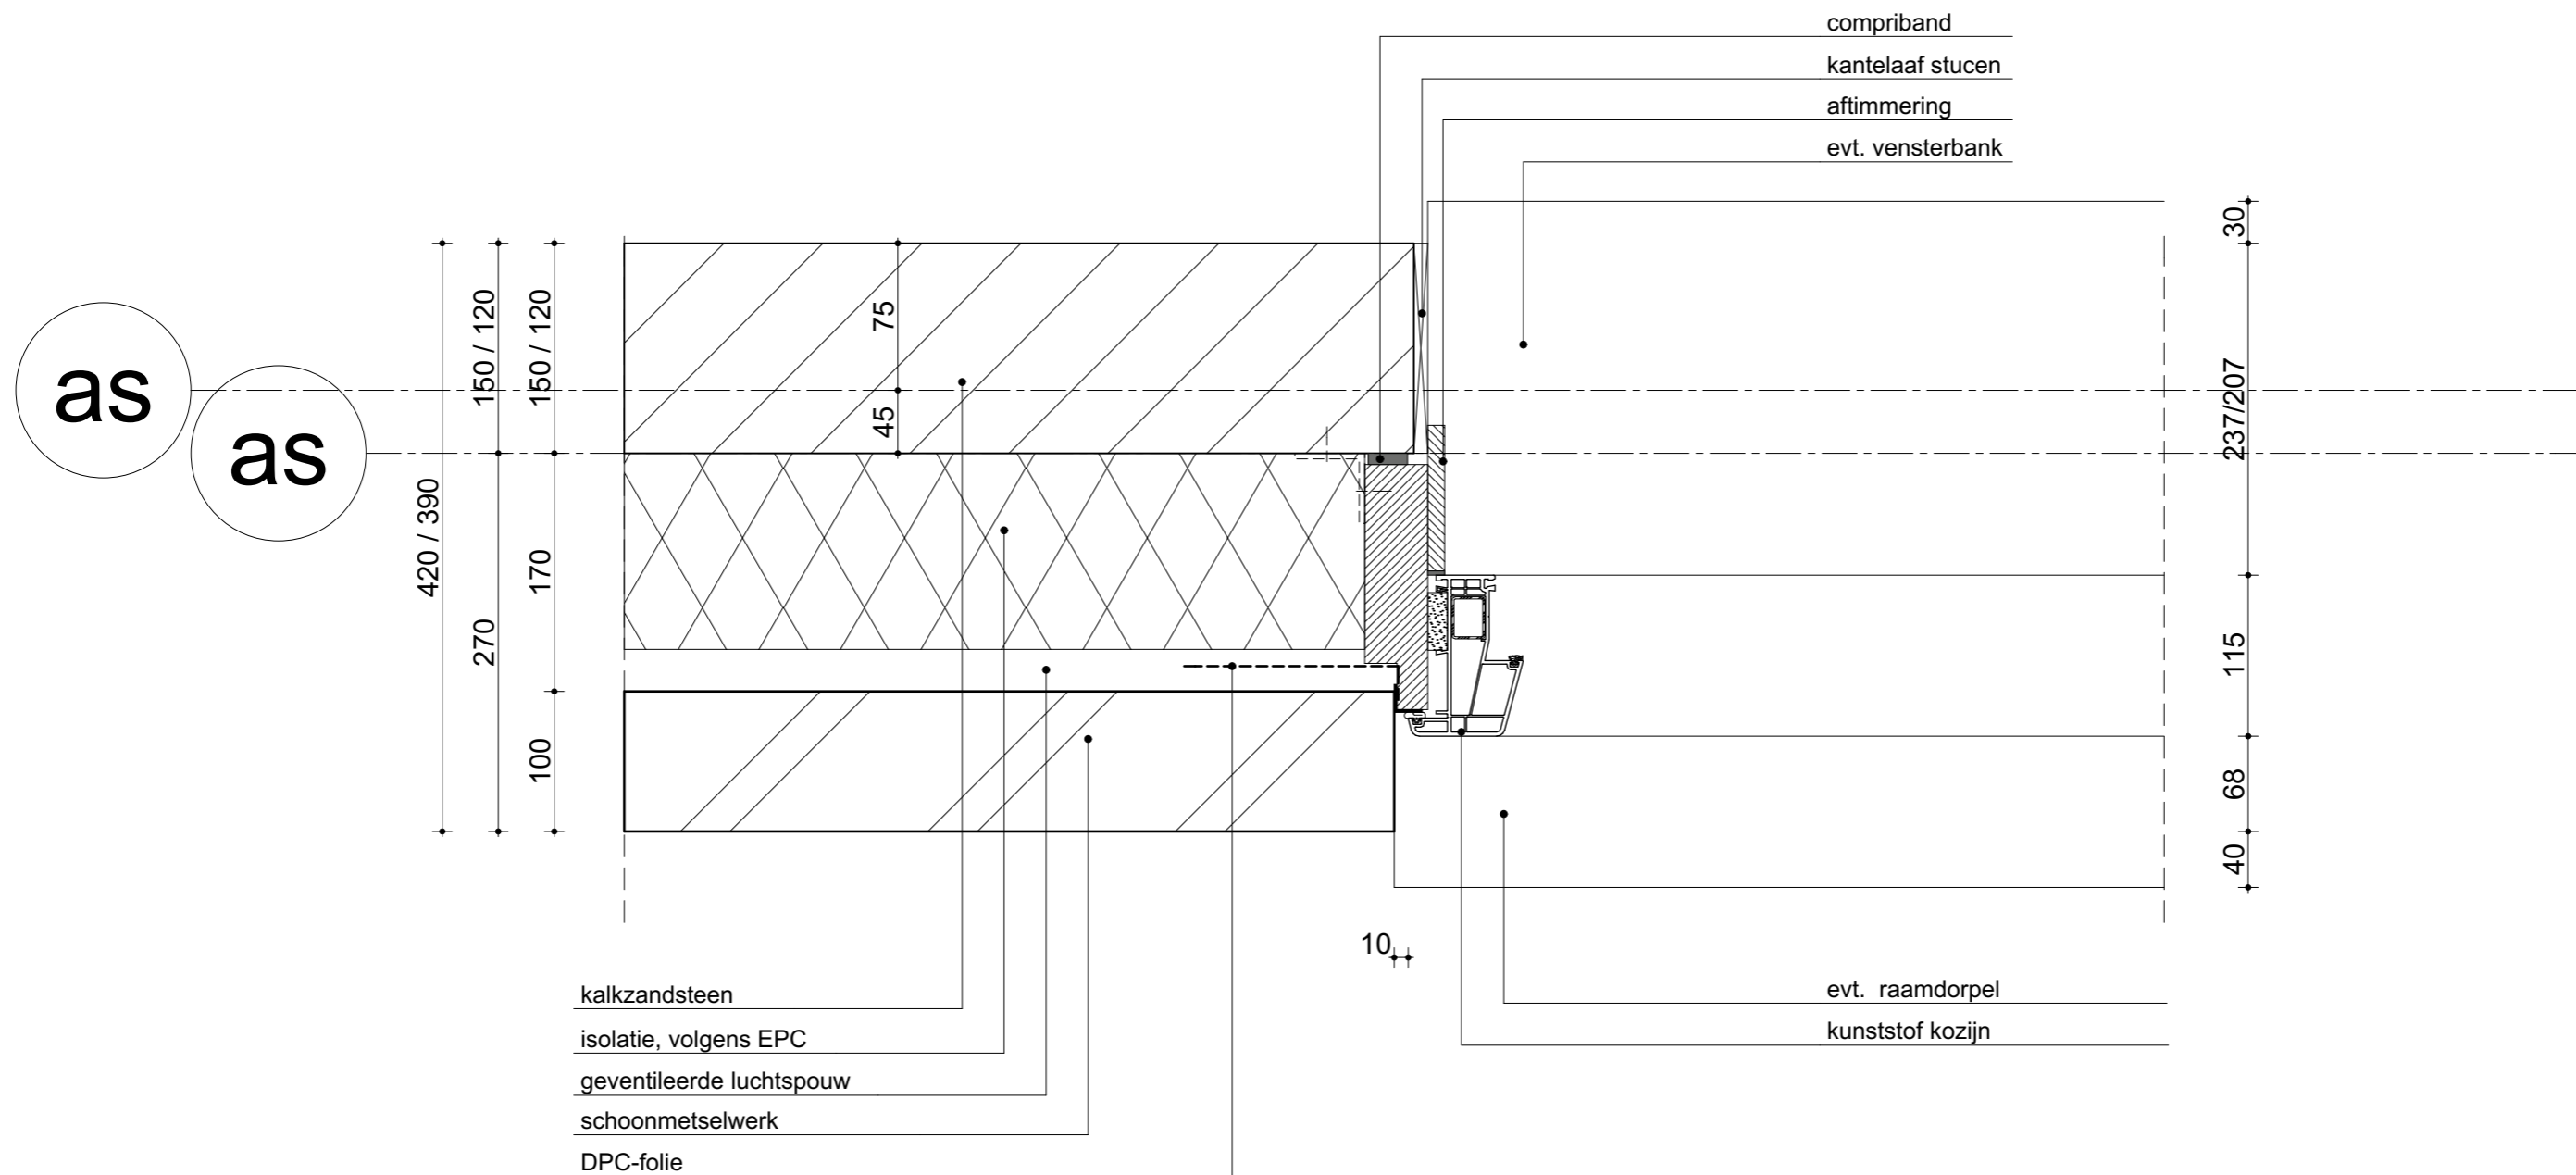

Onderdeel **Principe details 14-1694-102DL**

Datum **02-10-2020** Wijziging A Status **Definitief**

Wijziging B Wijziging C Schaal

Wijziging D Wijziging E Tekening nummer

**BA - 700. o**

1:5

weusten liedenbaum  
architecten