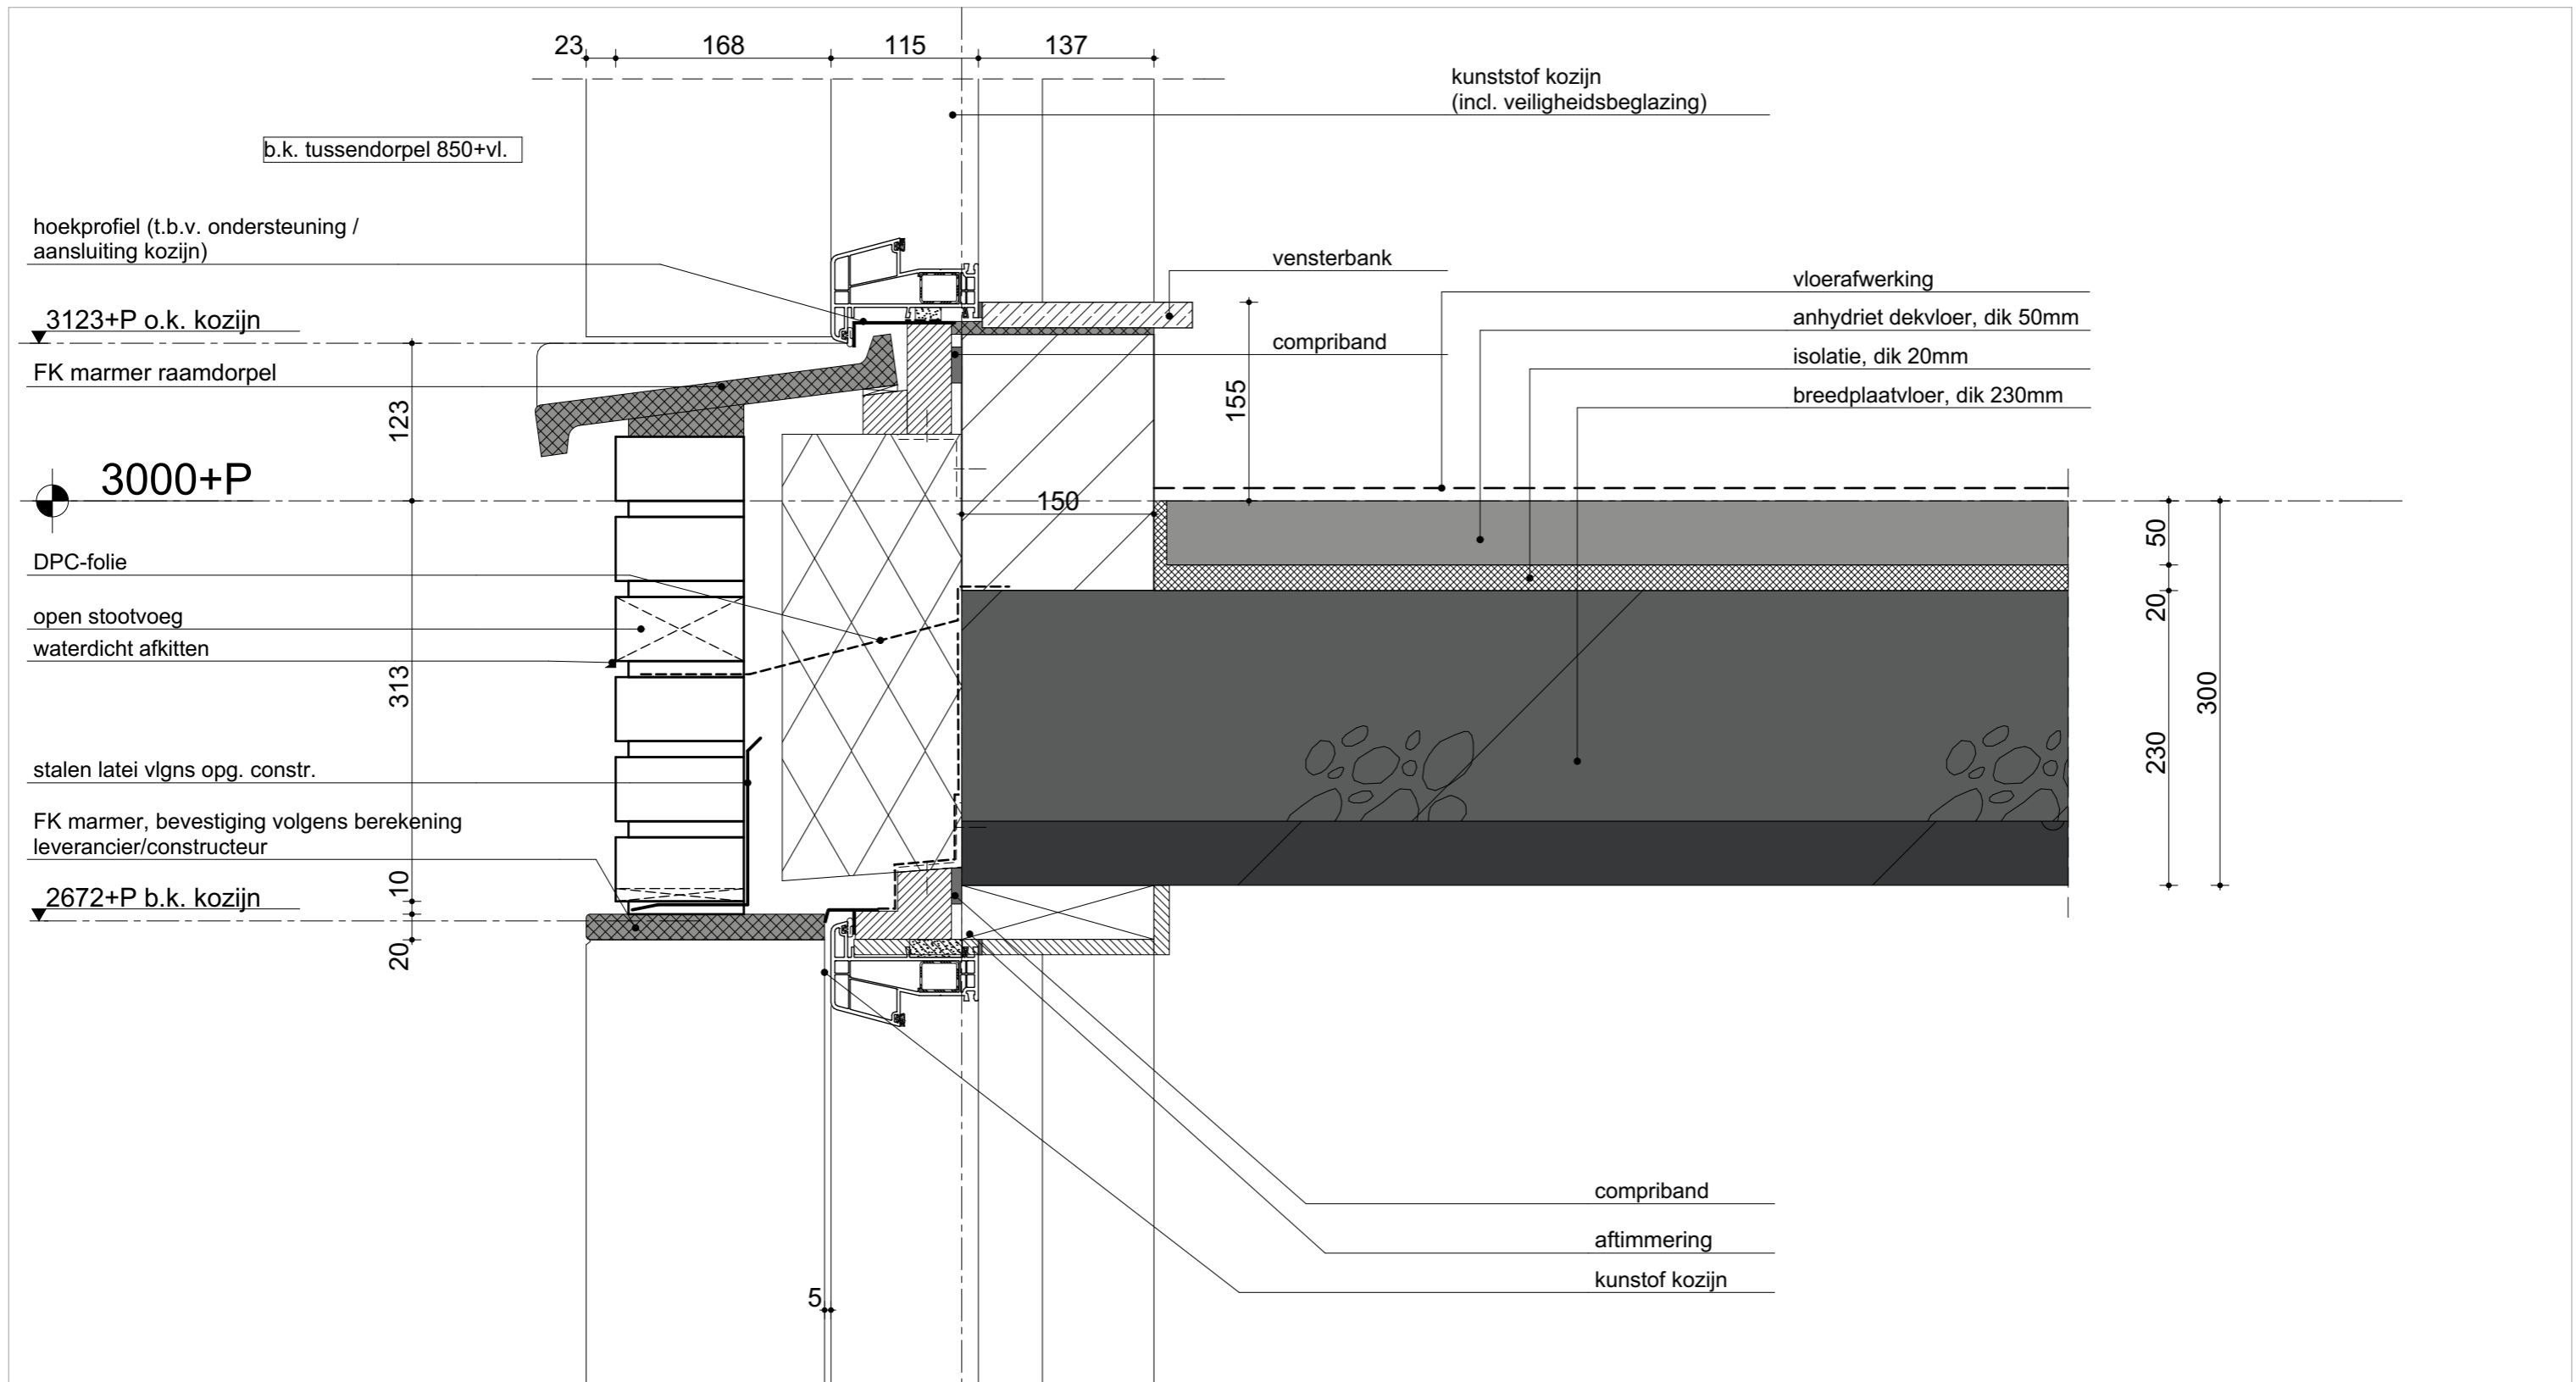

Project nummer

Status

Schaal

Tekening nummer

Definitief

1:5

BA - 700. B.01

as