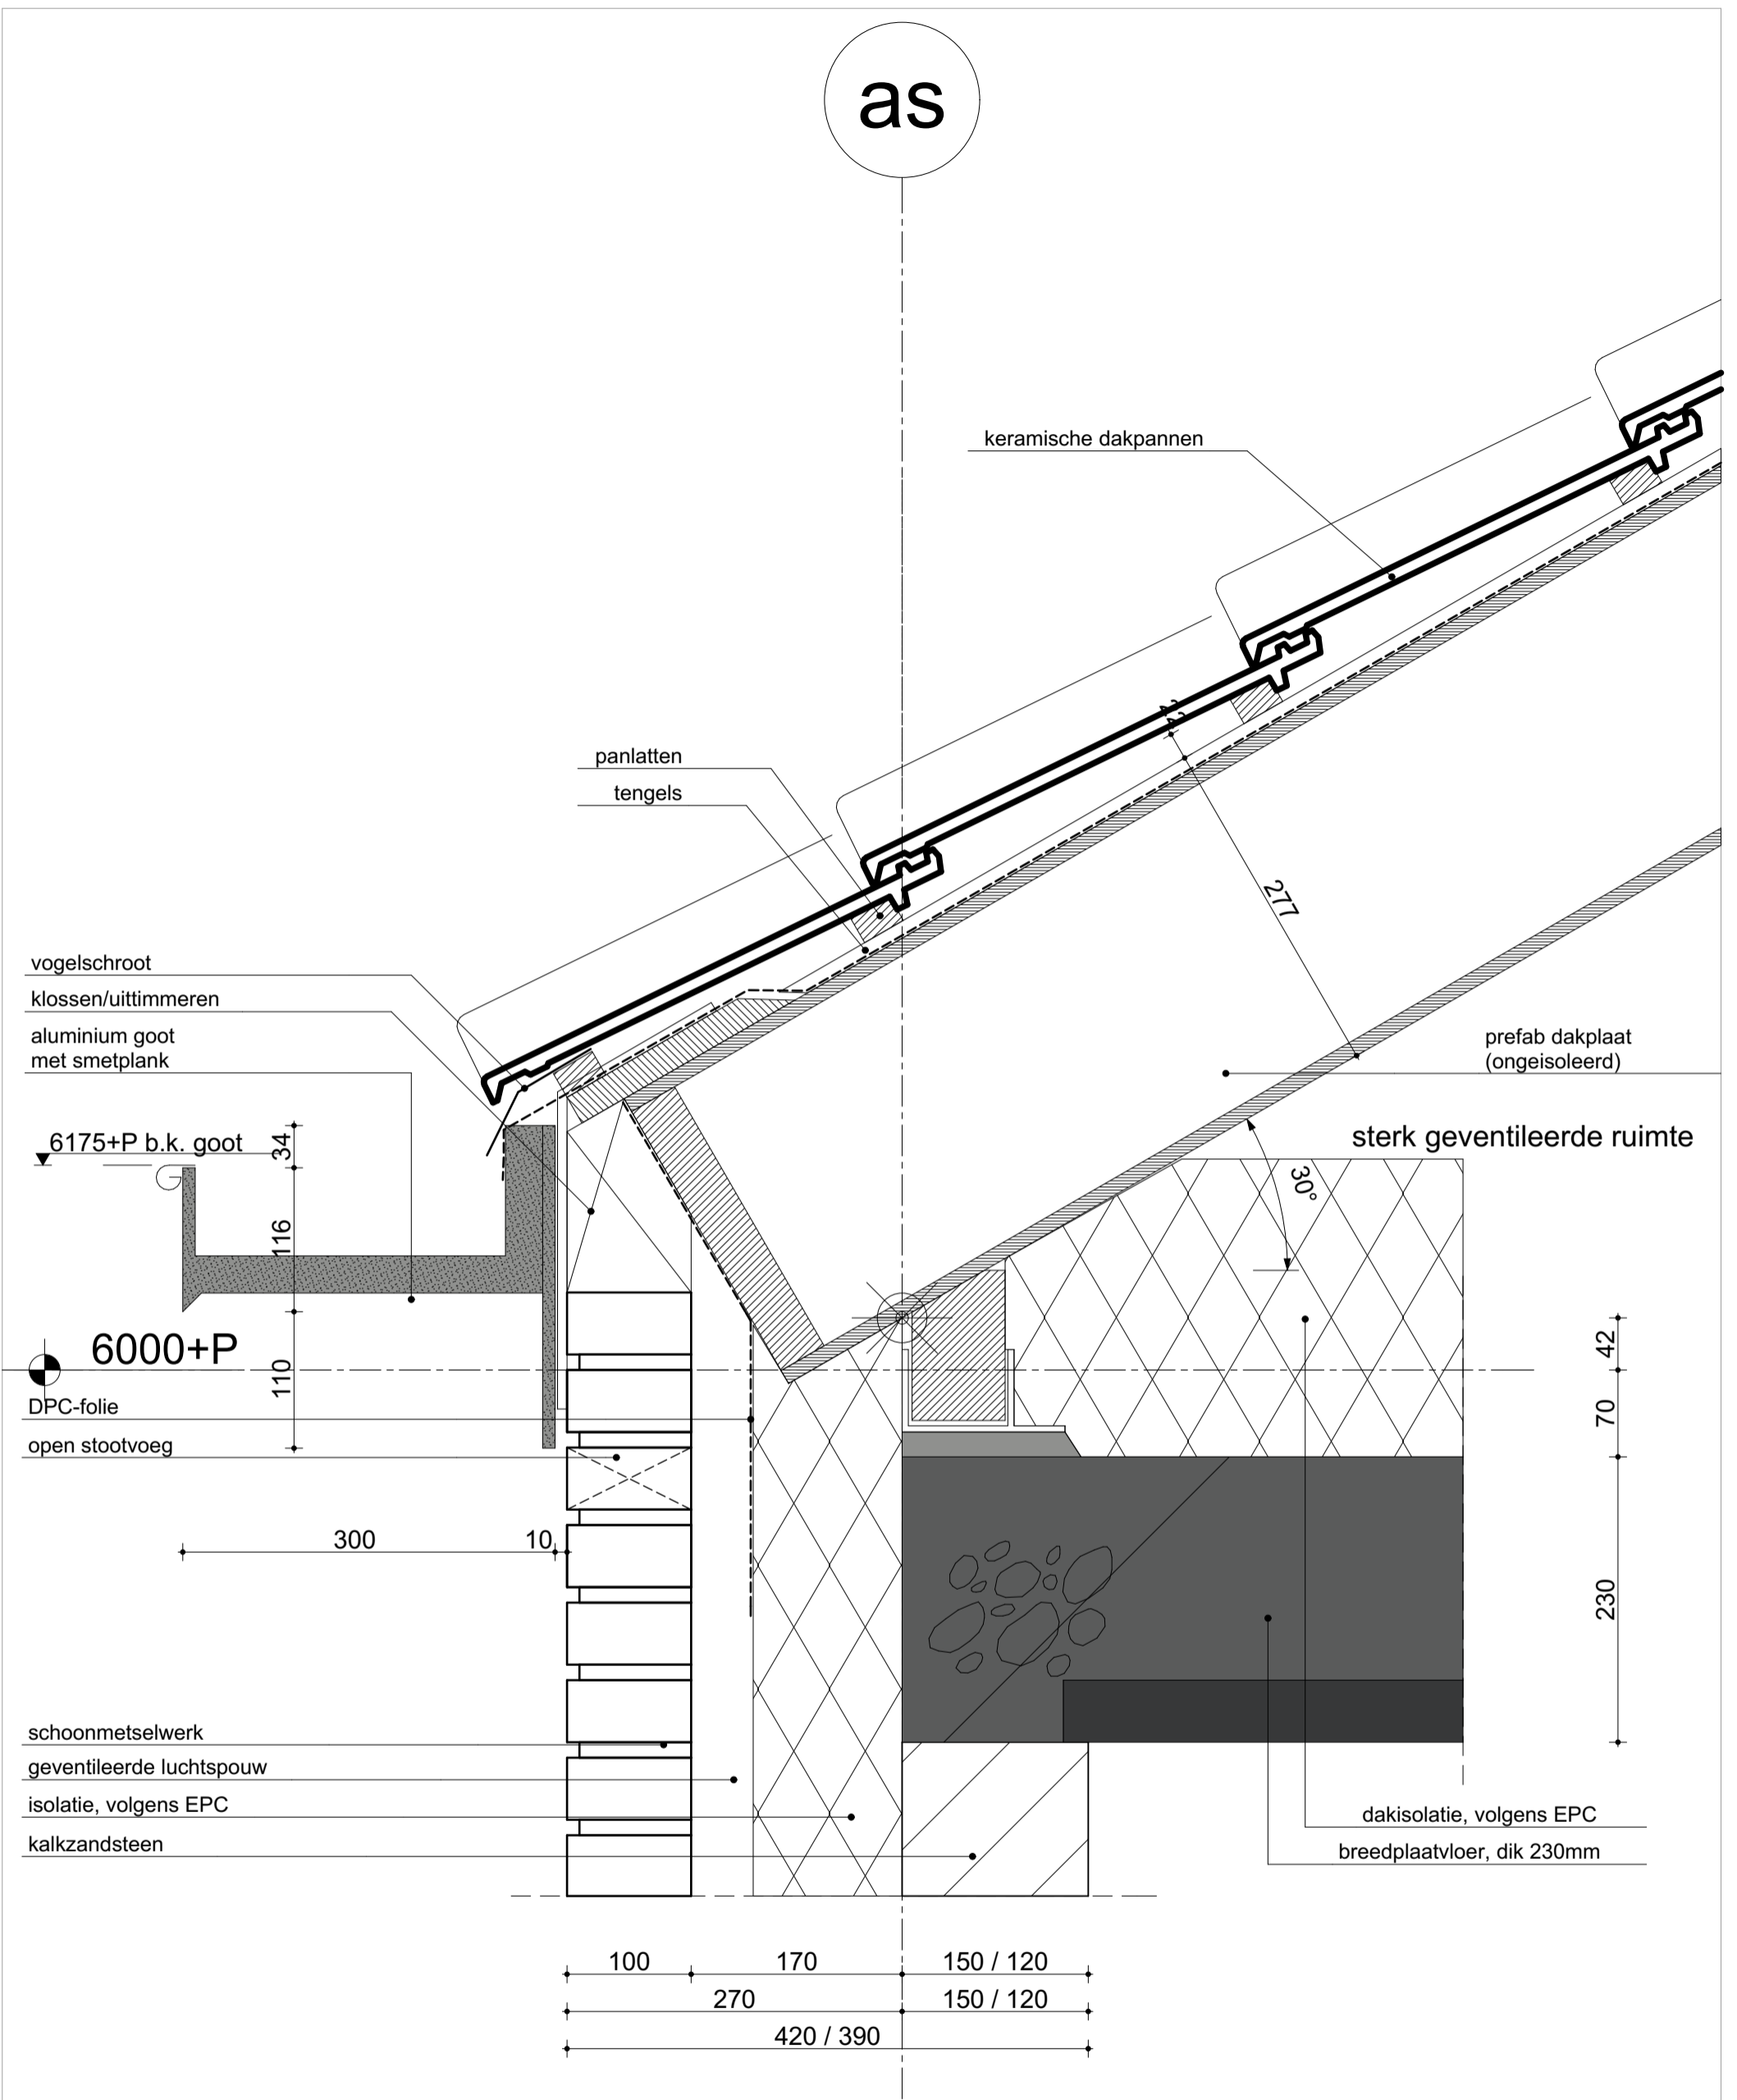

as

weusten liedenbaum
architecten

Utrechtseweg 310 B09
6812 AR Arnhem
026 443 6972
info@weustenliedenbaum.nl
www.weustenliedenbaum.nl

Project **Nieuwbouw huisvesting kleinschalig
wonen te Brummen**

Onderdeel

Datum

Wijziging B

Wijziging D

02-10-2020

Project nummer

Principe detail G.08b **14-1694-102DL**

Wijziging A

Wijziging C

Wijziging E

Project nummer

Status

Schaal

Tekening nummer

Definitief

1:5

BA - 700. G.08b