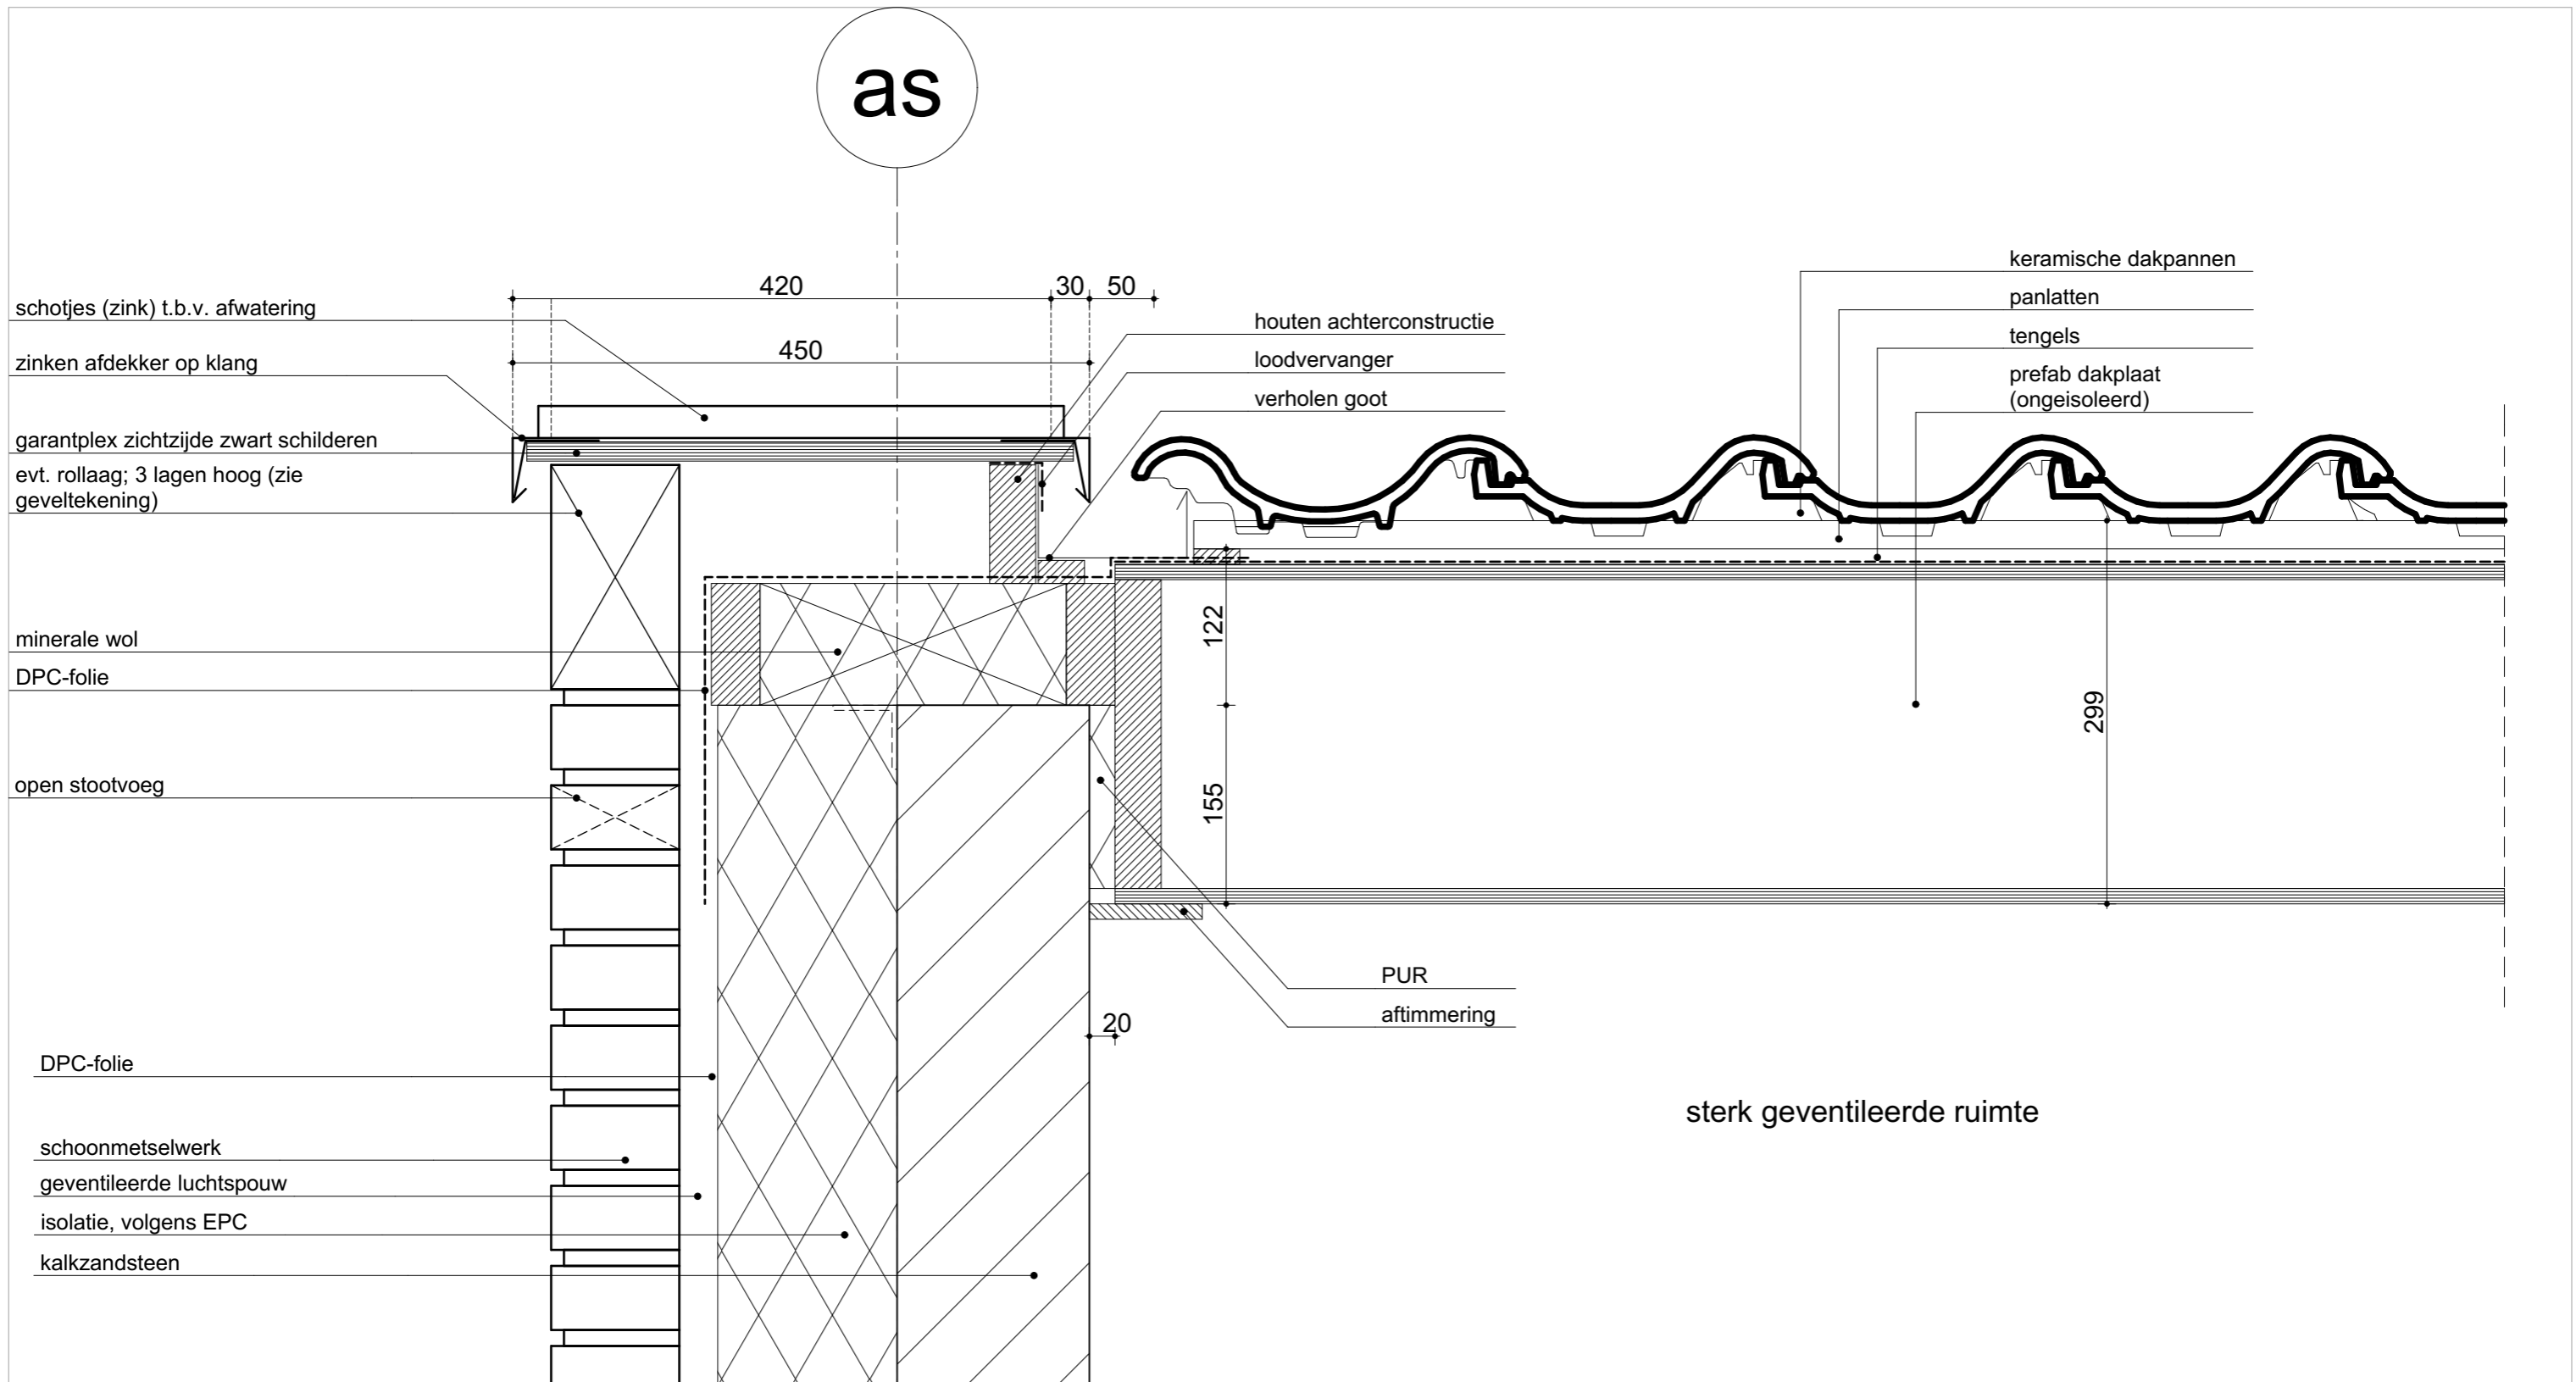

weusten liedenbaum
architecten

Utrechtseweg 310 B09
6812 AR Arnhem

026 443 6972
info@weustenliedenbaum.nl
www.weustenliedenbaum.nl

Project **Nieuwbouw huisvesting kleinschalig
wonen te Brummen**

Onderdeel

Datum

02-10-2020

Wijziging B

Wijziging D

Project nummer

Principe detail K.05 14-1694-102DL

Wijziging A

Wijziging C

Wijziging E

Project nummer

Status

Schaal

Tekening nummer

BA - 700. K.05

Definitief

1:5