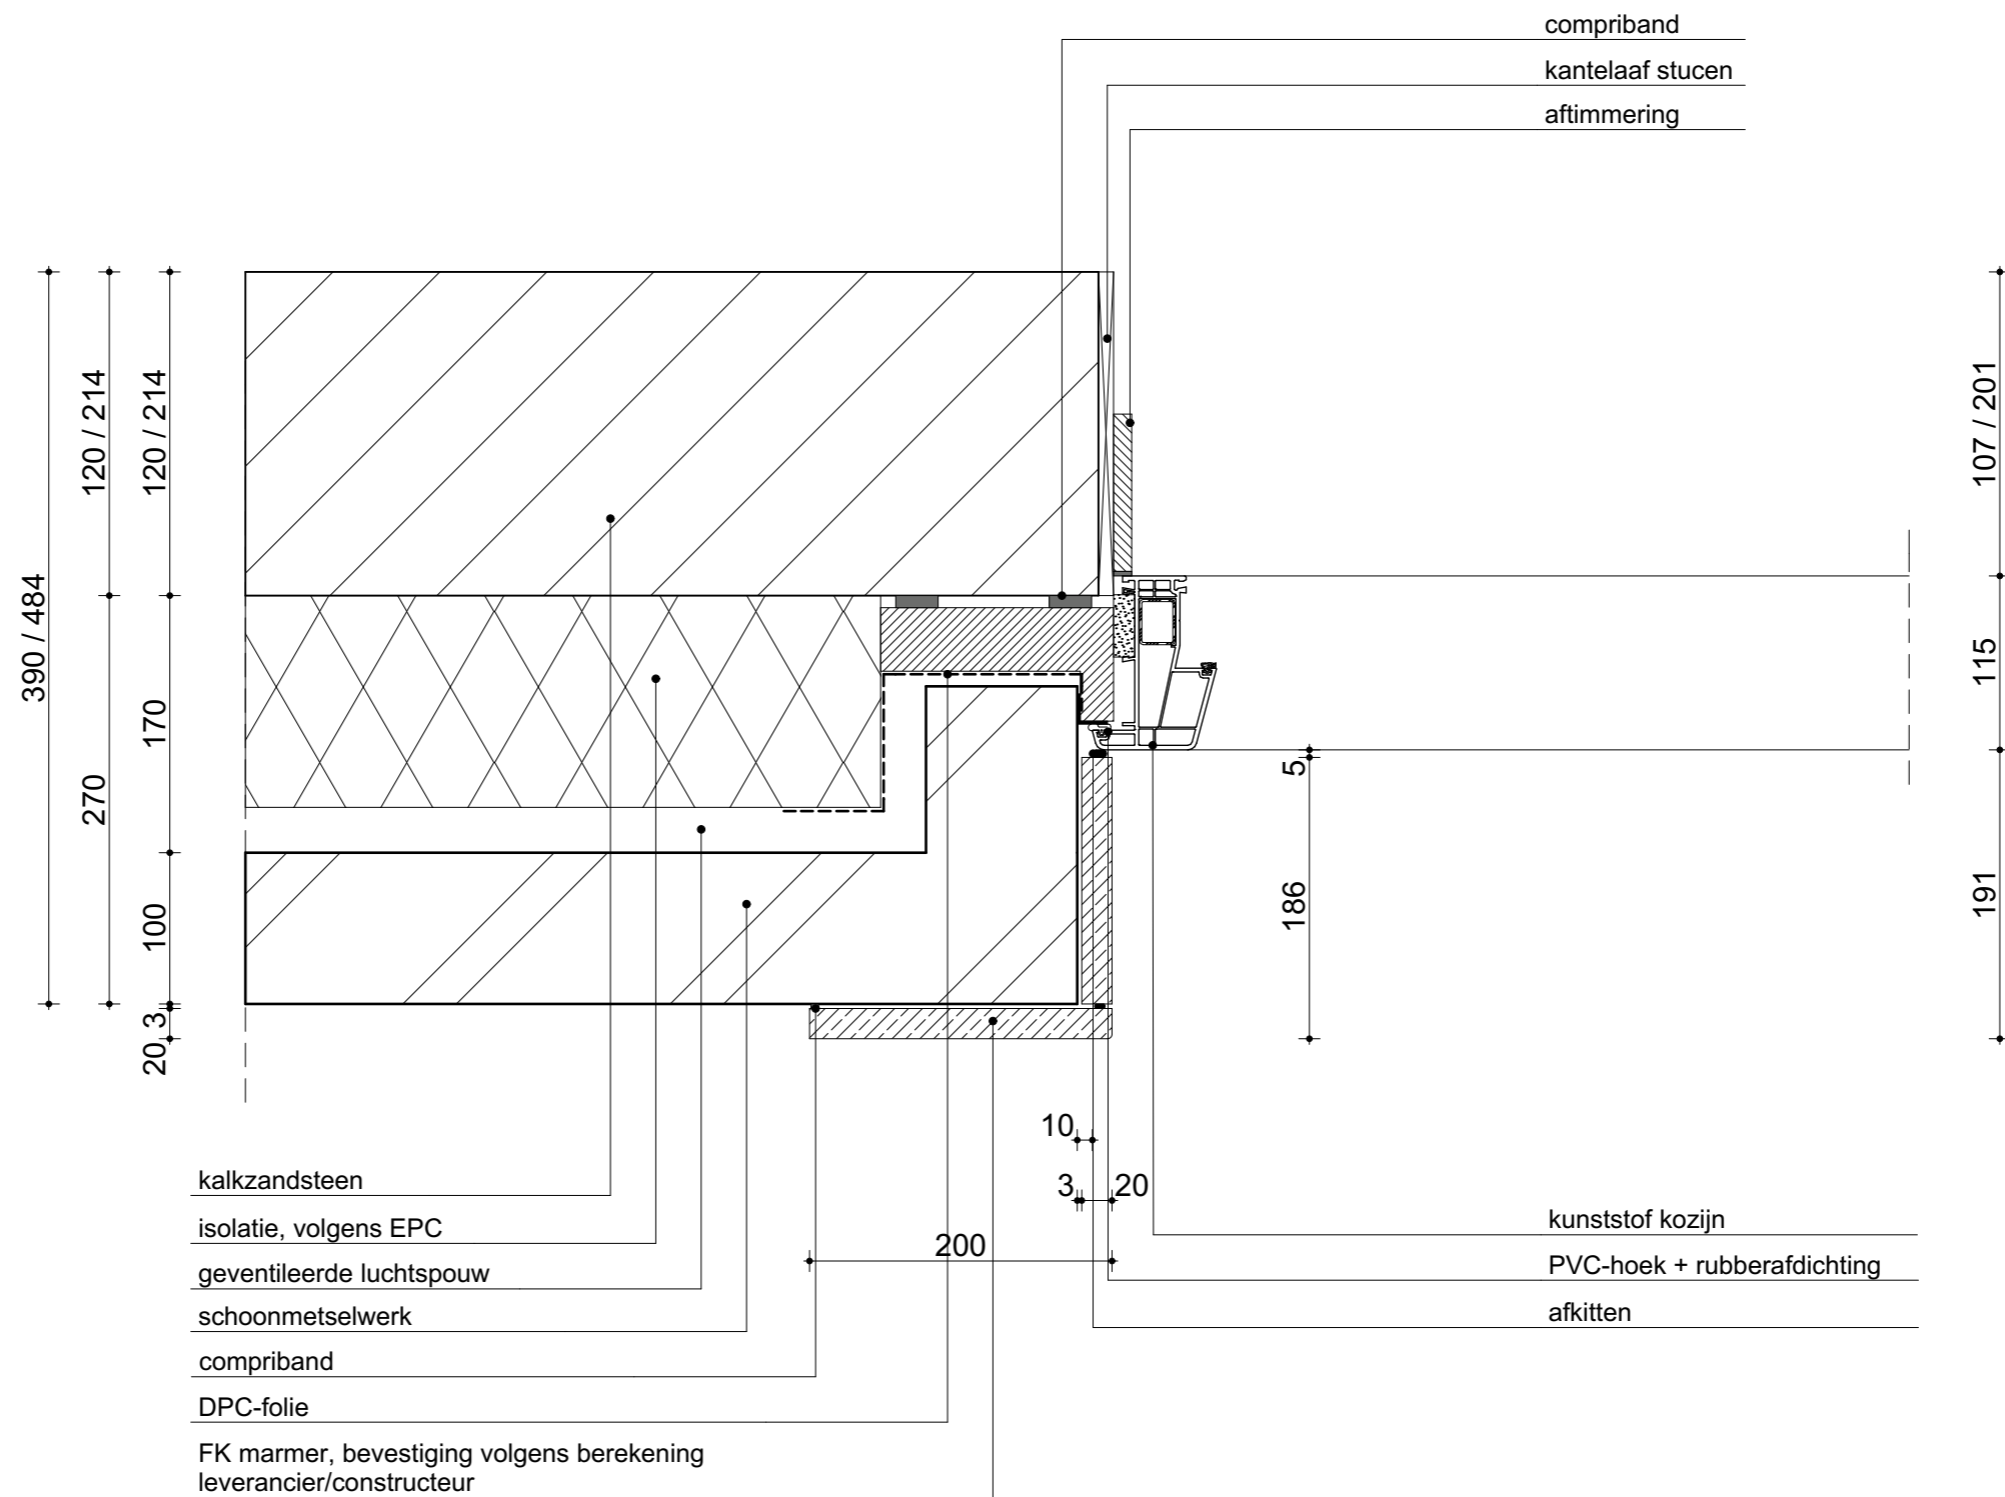

Status

Schaal

Tekening nummer

Definitief

1:5

BA - 700. H.01

weusten liedenbaum  
architecten

Utrechtseweg 310 B09  
6812 AR Arnhem  
  
026 443 6972  
info@weustenliedenbaum.nl  
www.weustenliedenbaum.nl