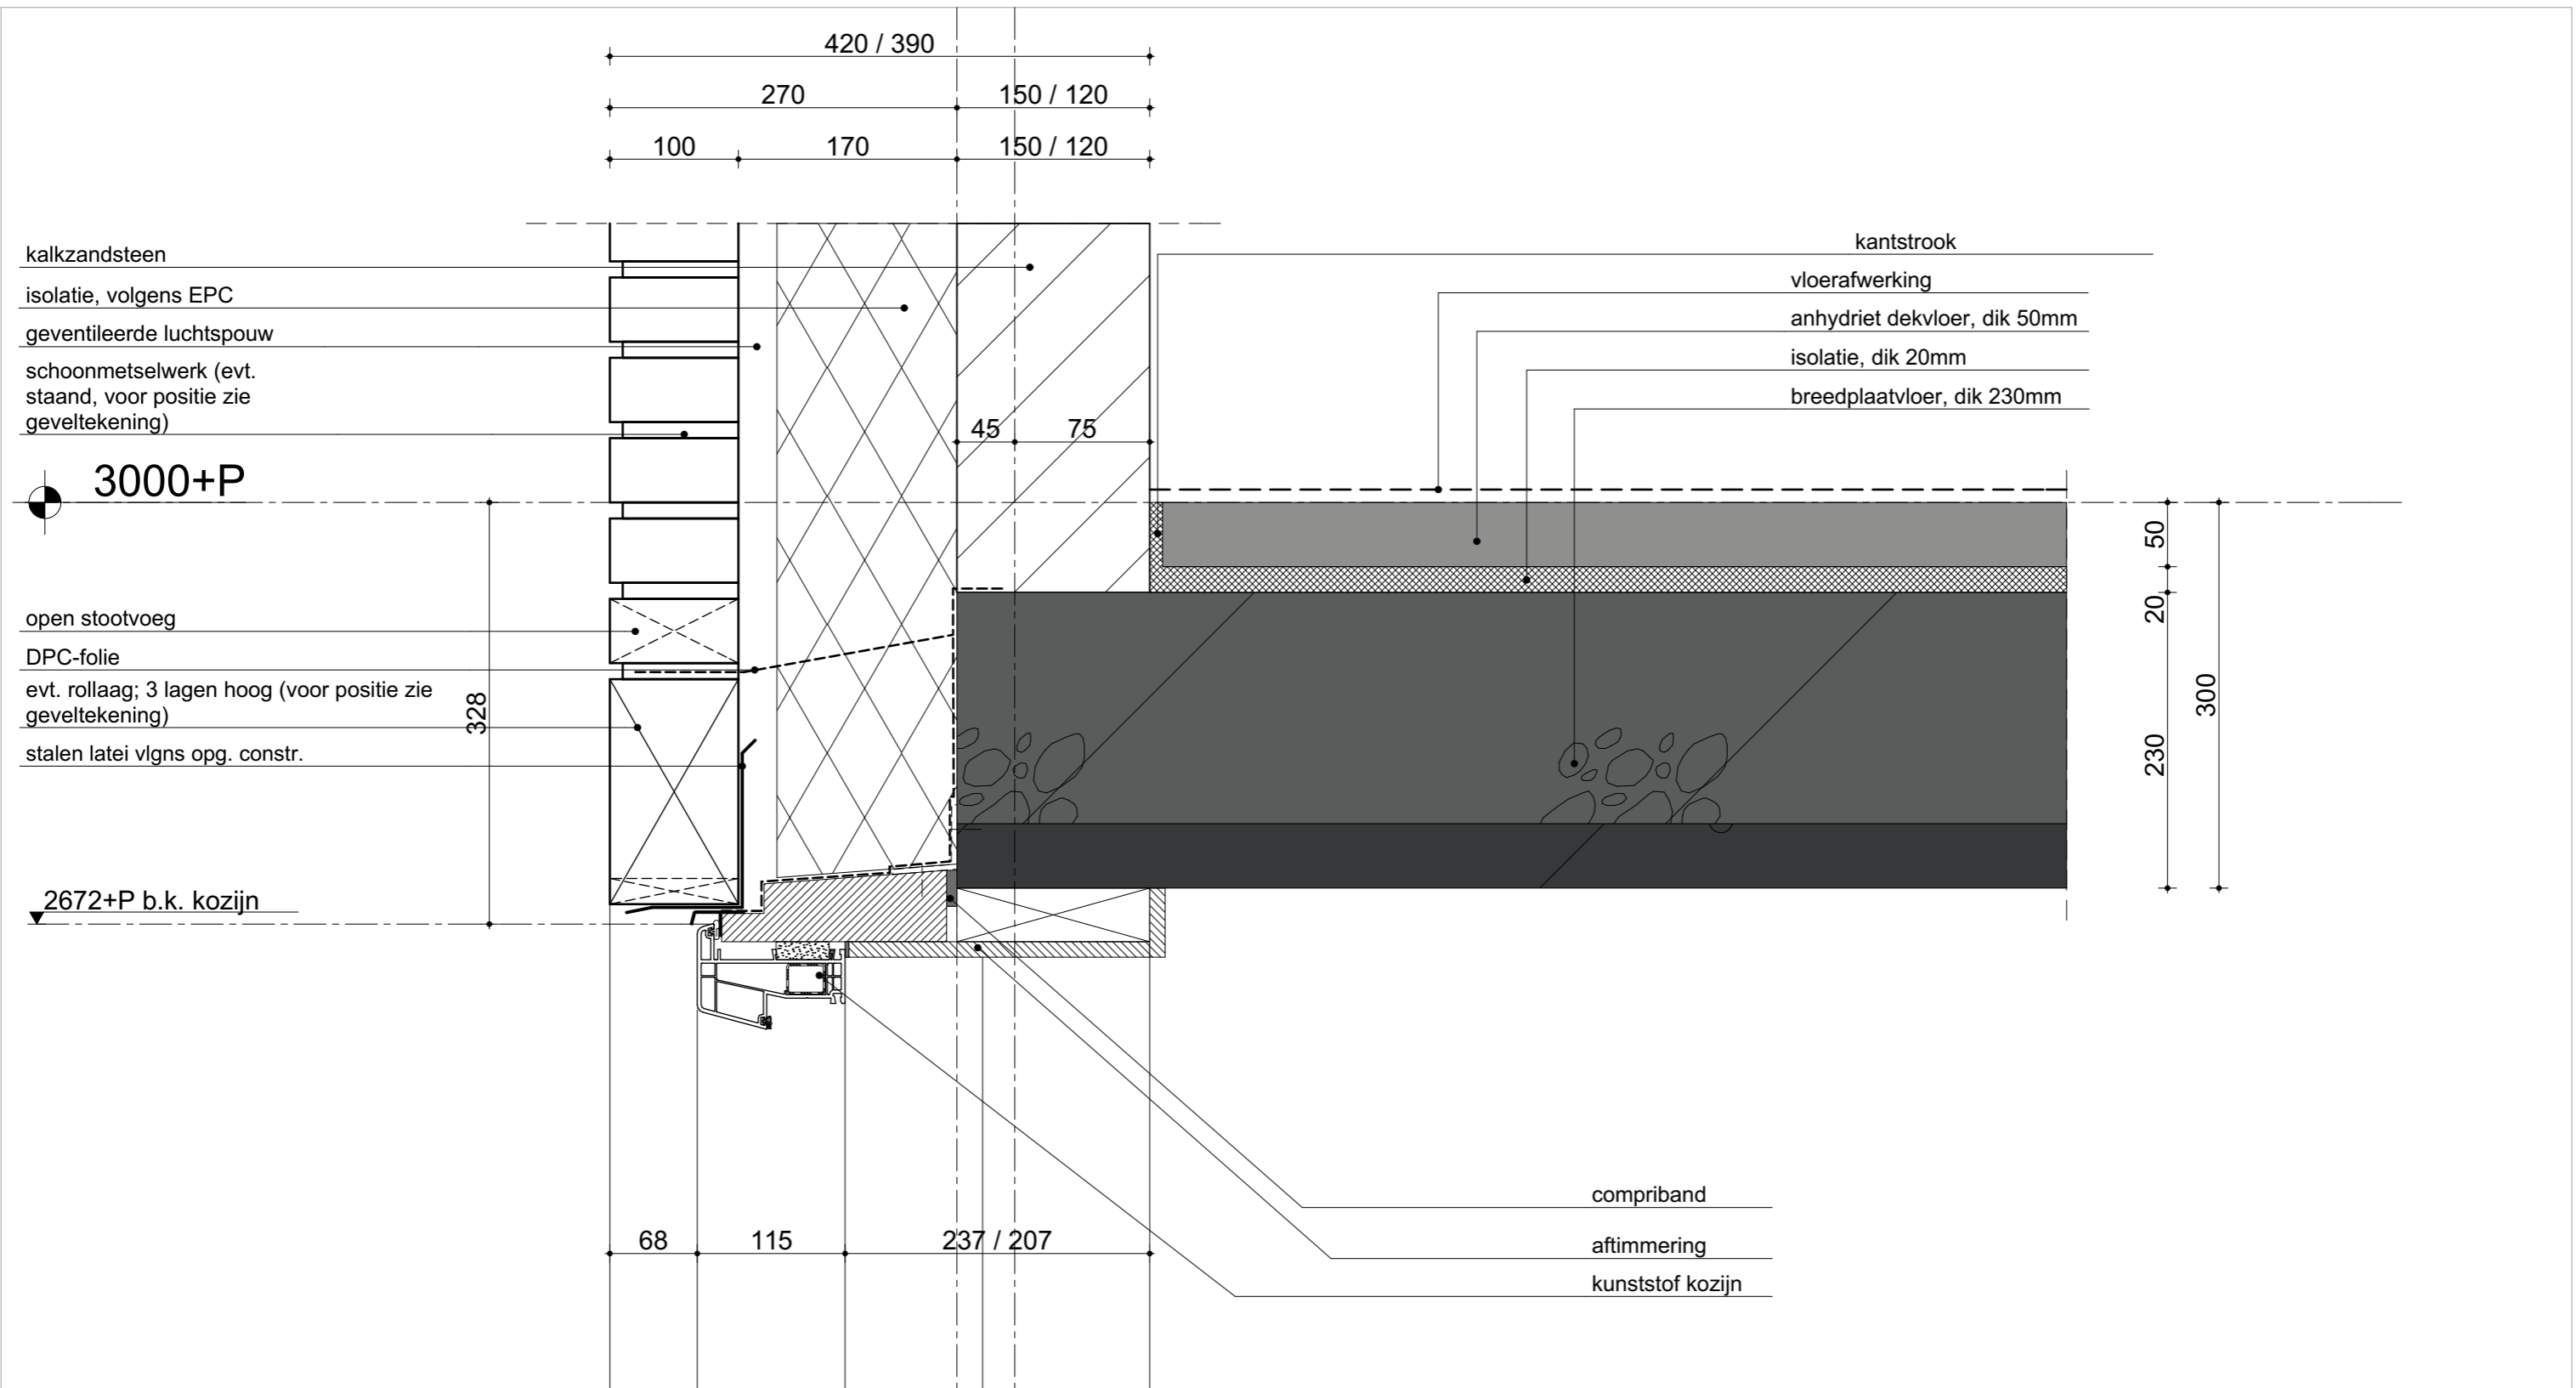

weusten liedenbaum
architecten

Utrechtseweg 310 B09
6812 AR Arnhem

026 443 6972
info@weustenliedenbaum.nl
www.weustenliedenbaum.nl

Project

Nieuwbouw huisvesting kleinschalig
wonen te Brummen

Onderdeel

Principe detail B.01 14-1694-102DL

Datum

02-10-2020

Wijziging B

Wijziging D

Wijziging A

Wijziging C

Wijziging E

Project nummer

Status

Schaal

Tekening nummer

Definitief

1:5

BA - 700. B.01