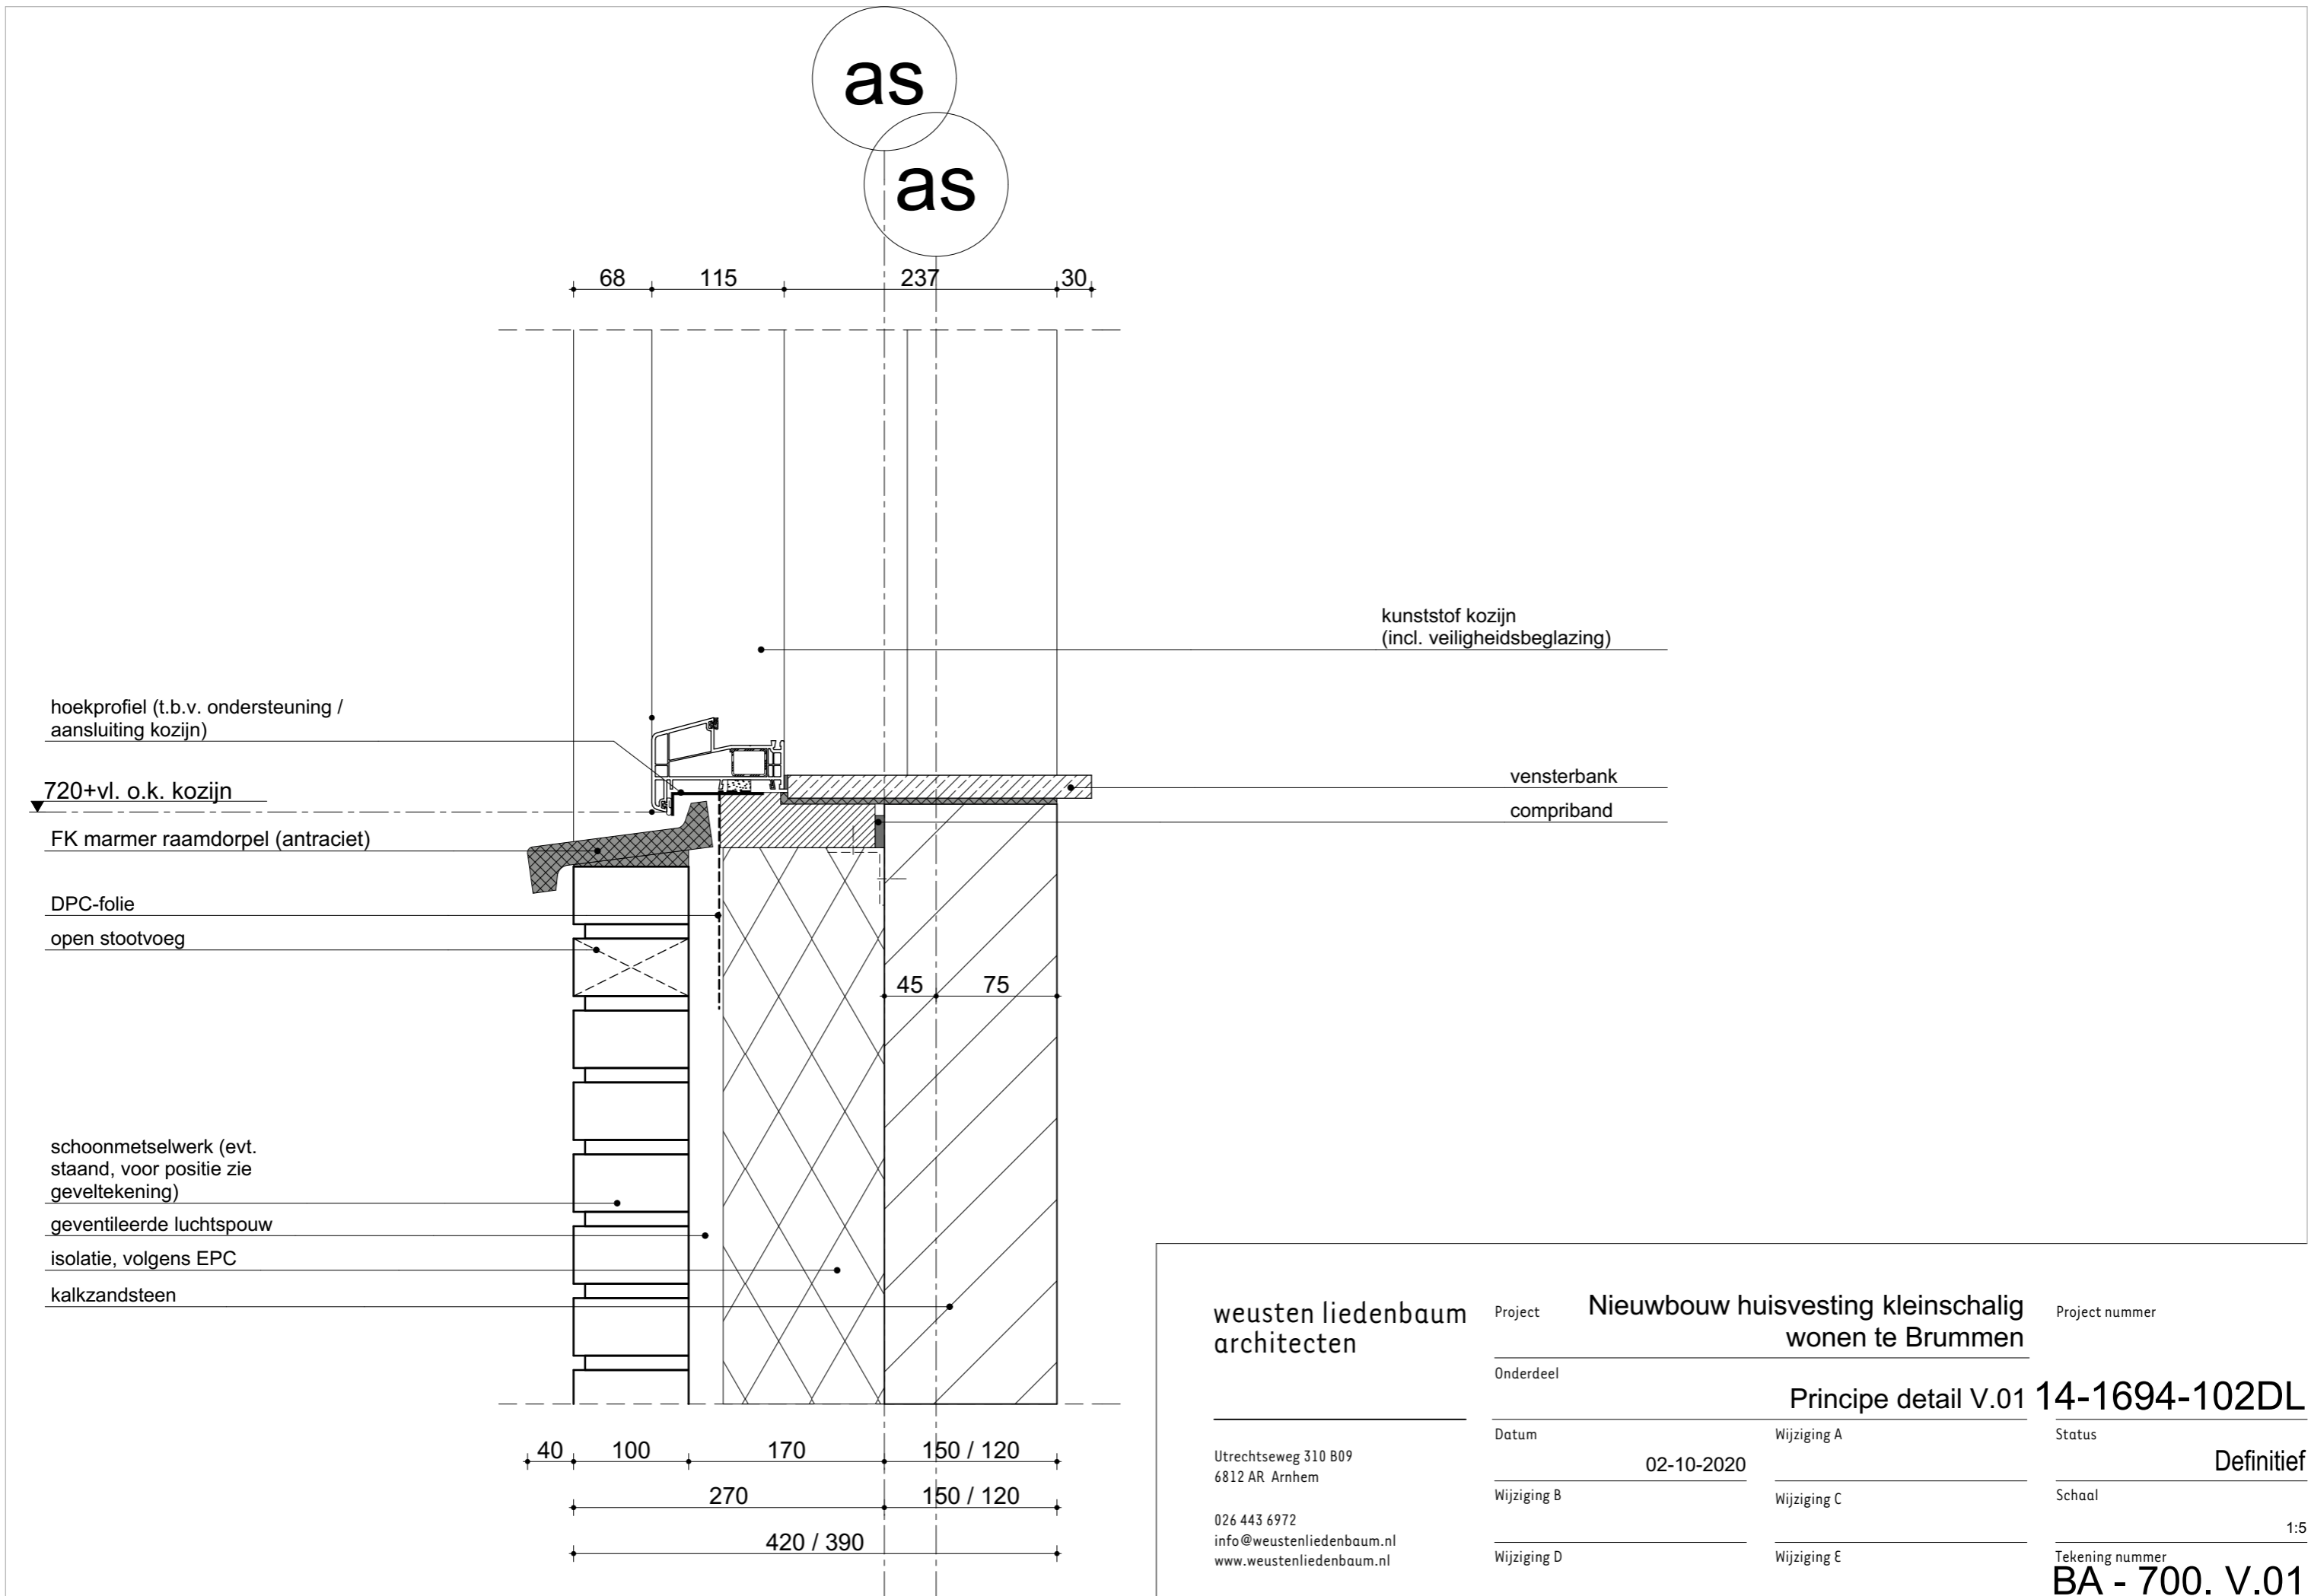

Wijziging C

Wijziging E

Status

Definitief

Schaal

Tekening nummer

**BA - 700. F.03**

1:5