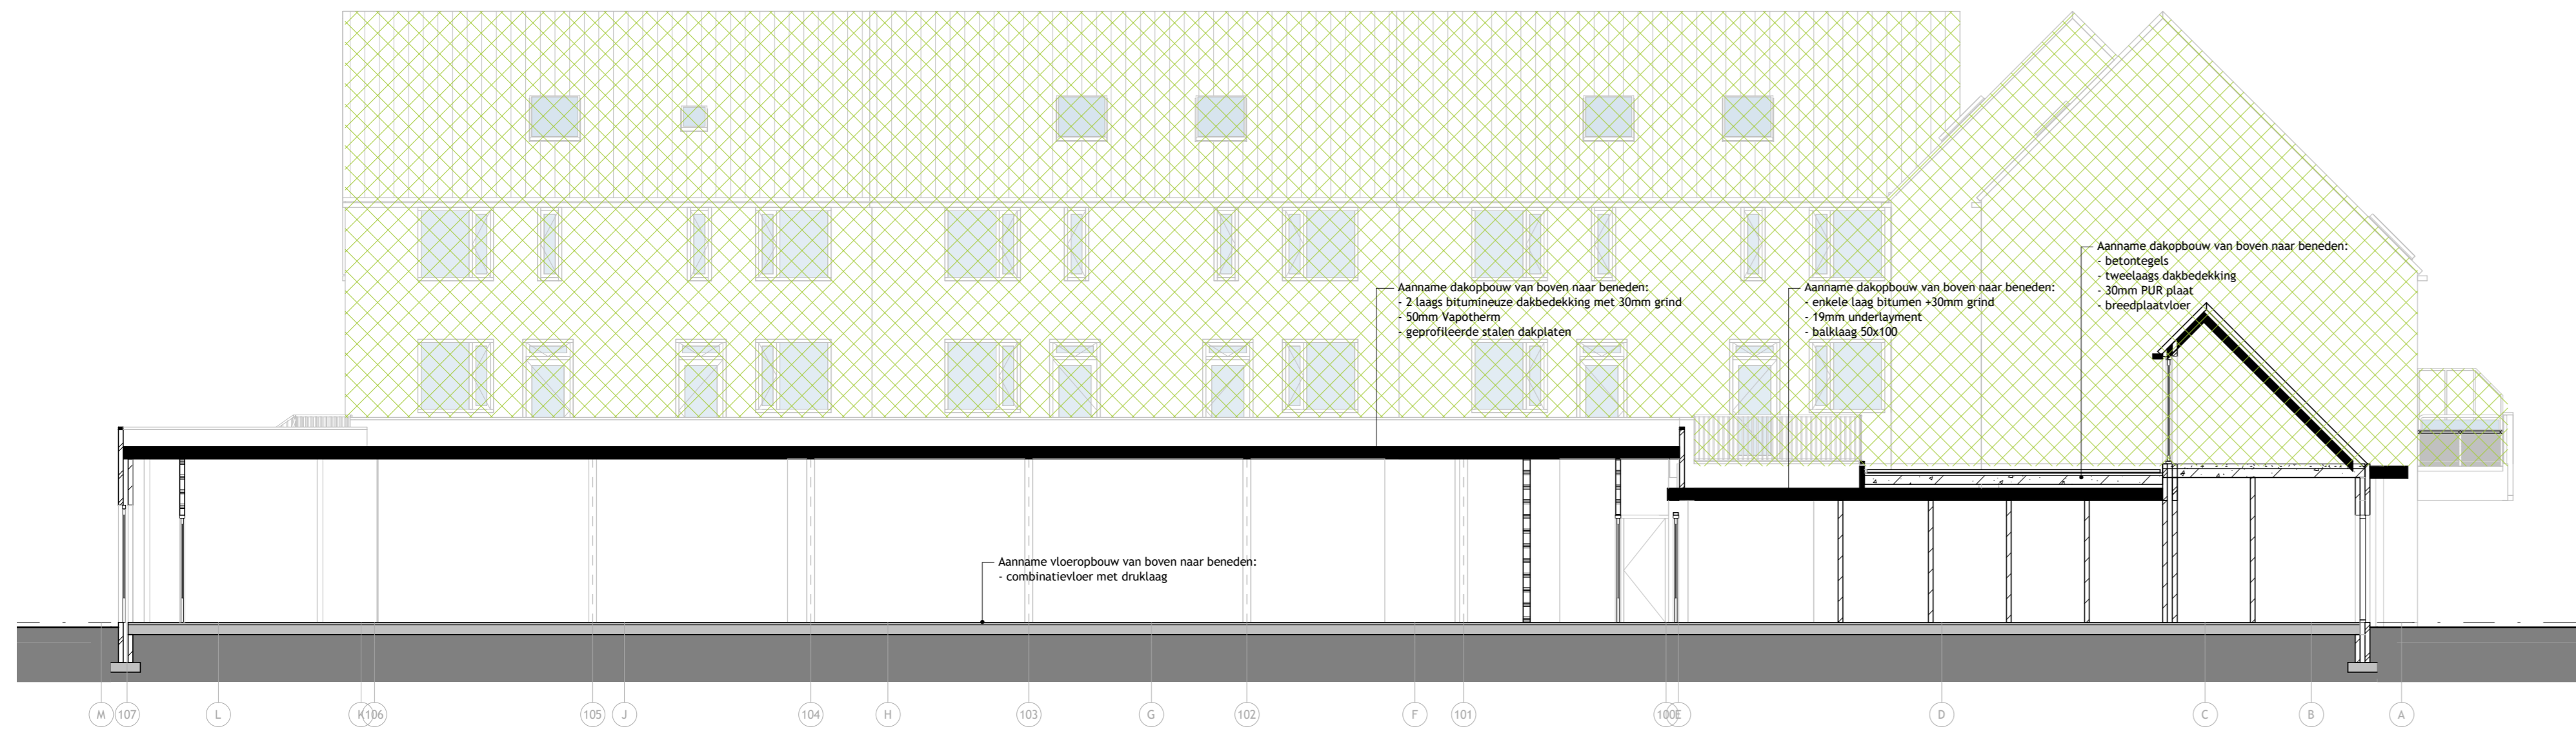

Doorsnede A-A

Doorsnede D-D

Doorsnede B-B

Doorsnede E-E

Doorsnede C-C

Hoort bij besluit van het college van Brummen
 BESLUIT-2022-1249-HT-200_Doorsneden_A_t-m_E bestand

CONCEPT

K3IH
ARCHITECTEN

Bouwplan	Uitbreiding supermarkt Eerbeek	Werknummer	2668
Opdrachtgever	Orange Capital Partners Amsterdam	Bladnummer	HT-200
Onderwerp	Doorsneden A t/m E (bestand) Uitbreiding Plus Eerbeek	Datum	28.03.22
Schaal	1:100	T	0529 485 888
Ontwerper	Gerhard G. Voslander	E	info@k3ih.nl
Formaat	A0	W	www.k3ih.nl
	Rollecate 67 7711 GG Nieuwleusen Netherlands		 KVK 56280157