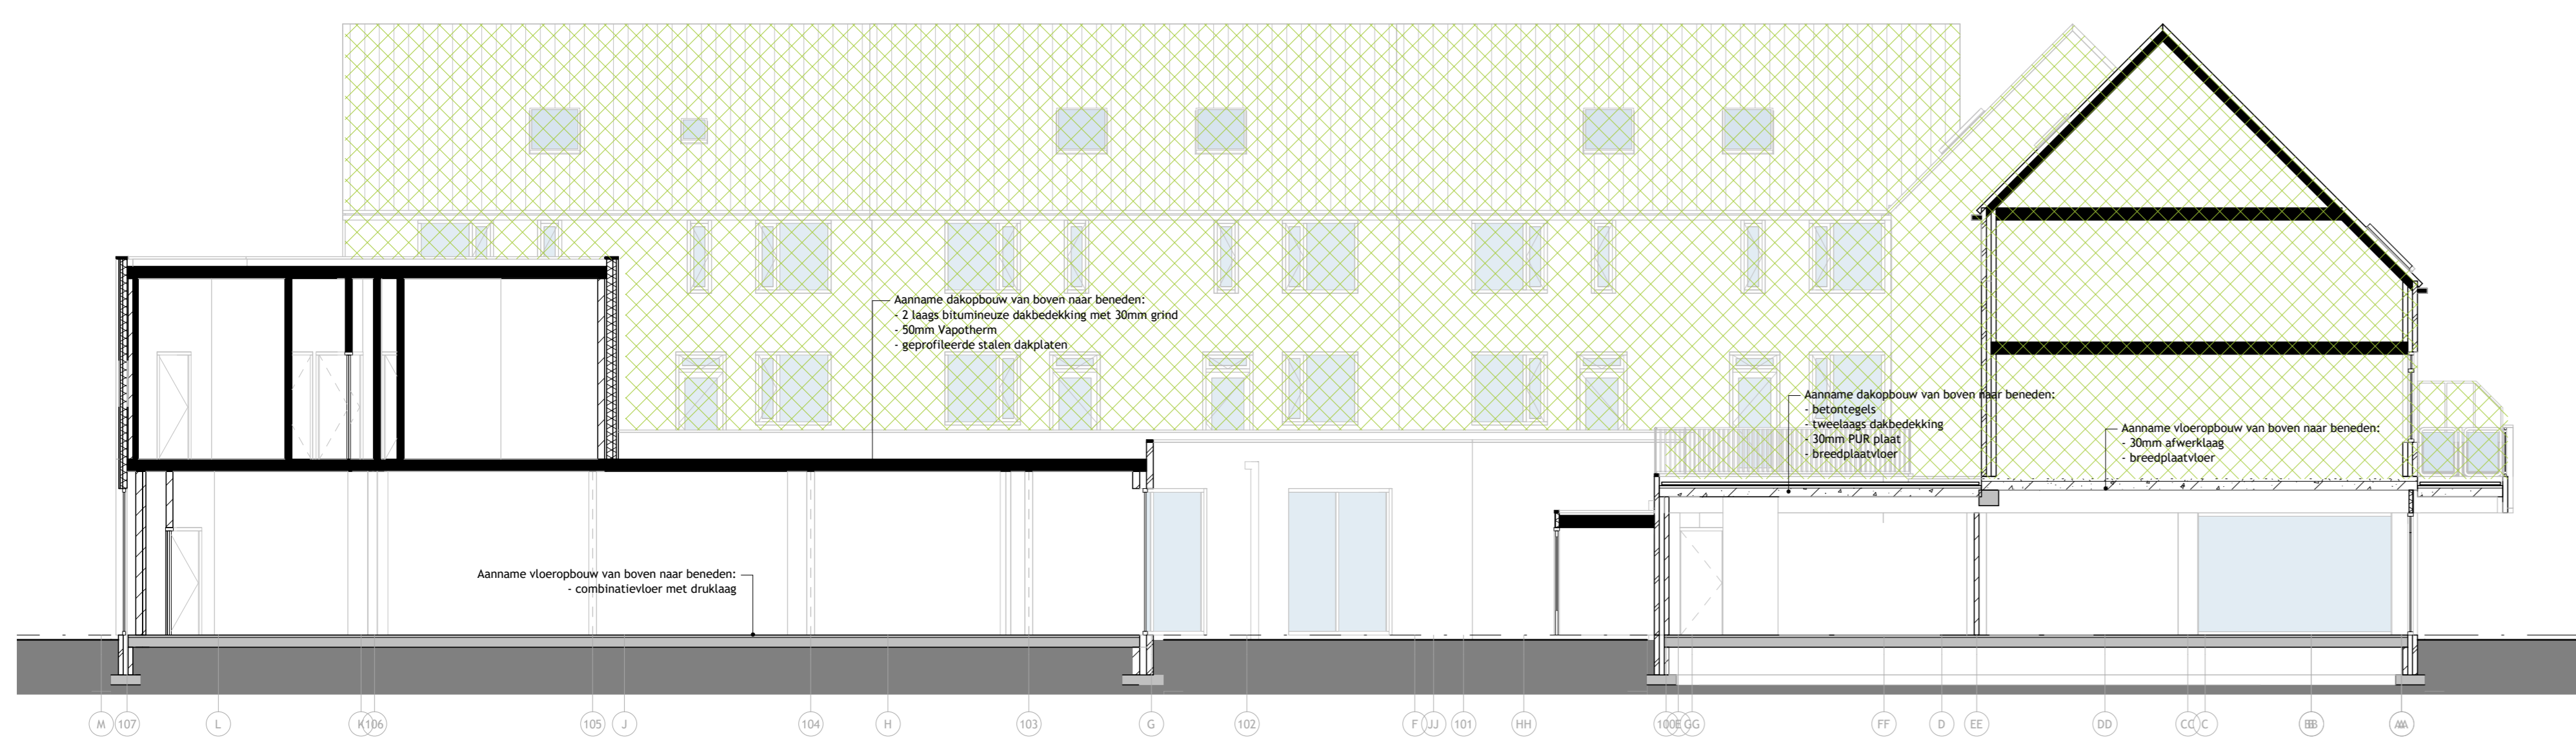

Doorsnede A-A

Doorsnede D-D

Doorsnede B-B

Doorsnede E-E

Doorsnede C-C

Hoort bij besluit van het college van Brummen
 BESLUIT-2022-1249-HT-200_Doorsneden_A_t-m_E bestand

CONCEPT

K3IH
ARCHITECTEN

Bouwplan	Uitbreiding supermarkt Eerbeek	Werknummer	2668
Opdrachtgever	Orange Capital Partners Amsterdam	Bladnummer	HT-200
Onderwerp	Doorsneden A t/m E (bestand) Uitbreiding Plus Eerbeek	Datum	28.03.22
Schaal	1:100	T	0529 485 888
Ontwerper	Gerhard G. Voslander	E	info@k3ih.nl
Formaat	A0	W	www.k3ih.nl
	Rollecate 67 7711 GG Nieuwleusen Netherlands		 KVK 56280157