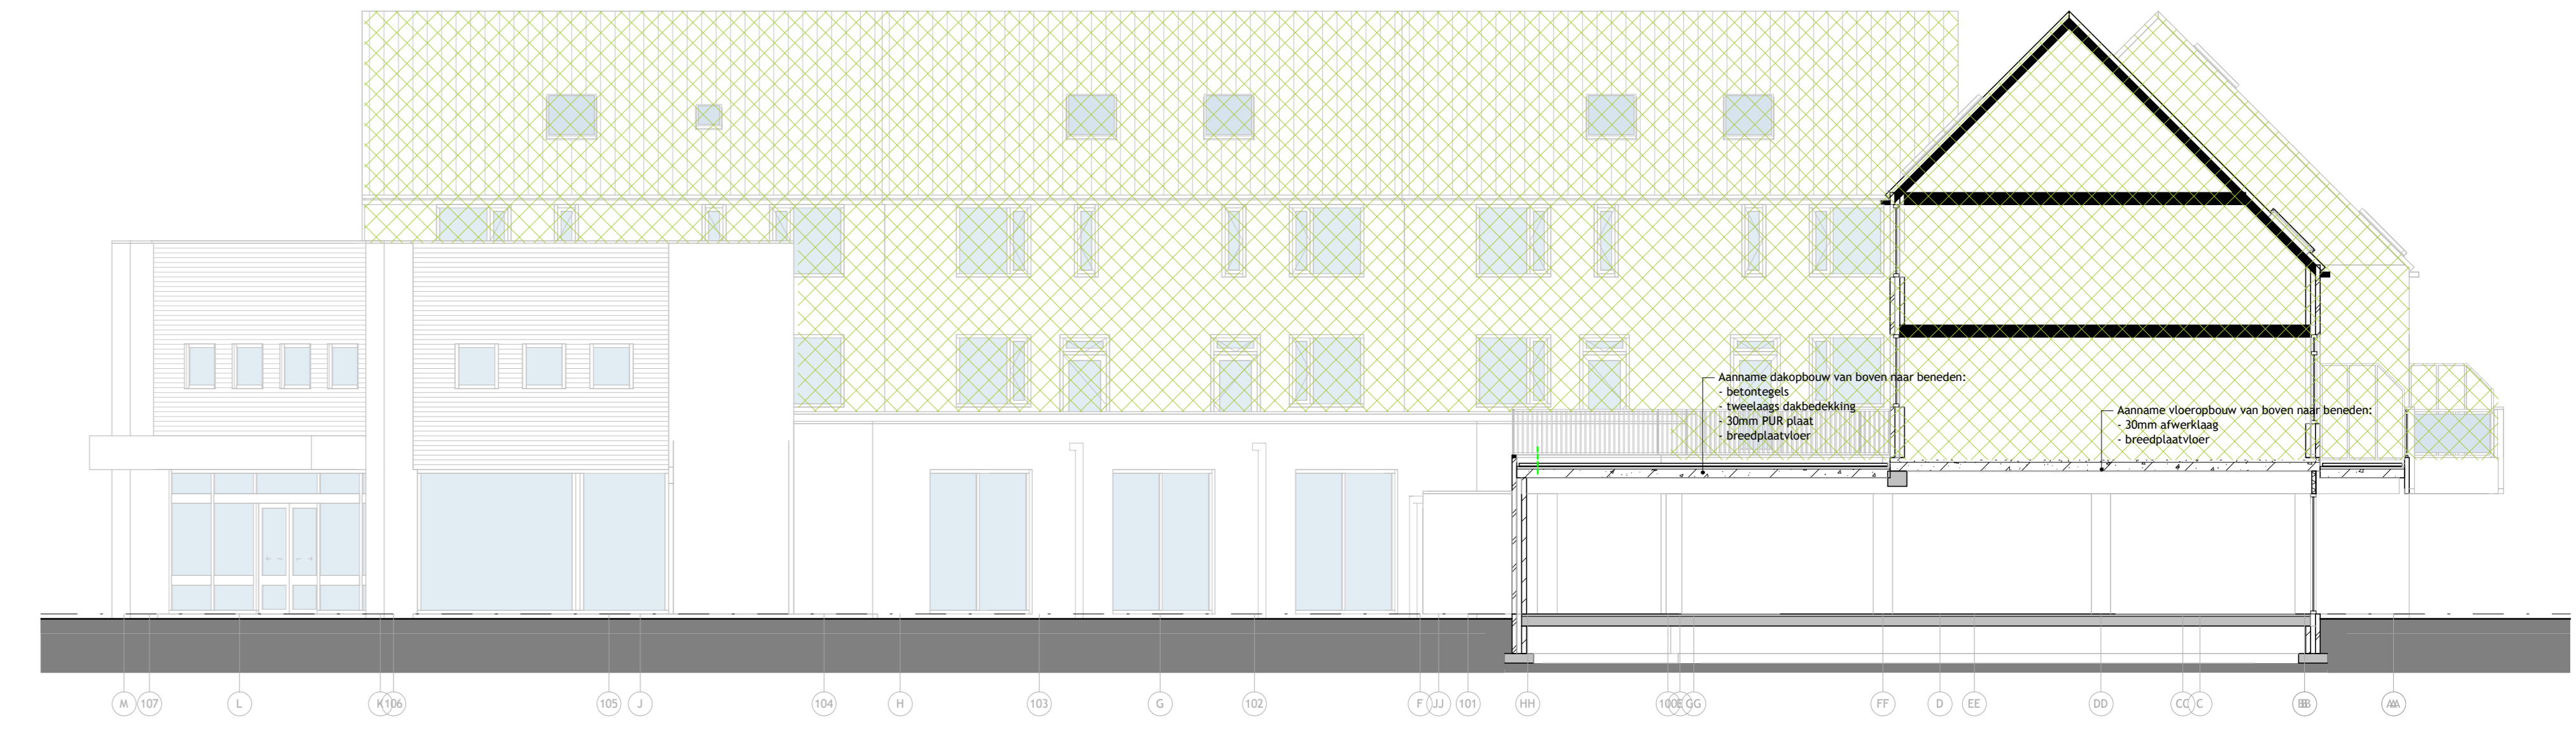

Doorsnede A-A

Doorsnede D-D

Doorsnede B-B

Doorsnede E-E

Doorsnede C-C

Hoort bij besluit van het college van Brummen
 BESLUIT-2022-1249-HT-200_Doorsneden_A_t-m_E bestand

CONCEPT

K3IH
ARCHITECTEN

Bouwplan	Uitbreiding supermarkt Eerbeek	Werknummer	2668
Opdrachtgever	Orange Capital Partners Amsterdam	Bladnummer	HT-200
Onderwerp	Doorsneden A t/m E (bestand) Uitbreiding Plus Eerbeek	Datum	28.03.22
Schaal	1:100	T	0529 485 888
Ontwerper	Gerhard G. Voslander	E	info@k3ih.nl
Formaat	A0	W	www.k3ih.nl
	Rollecate 67 7711 GG Nieuwleusen Netherlands		 KVK 56280157