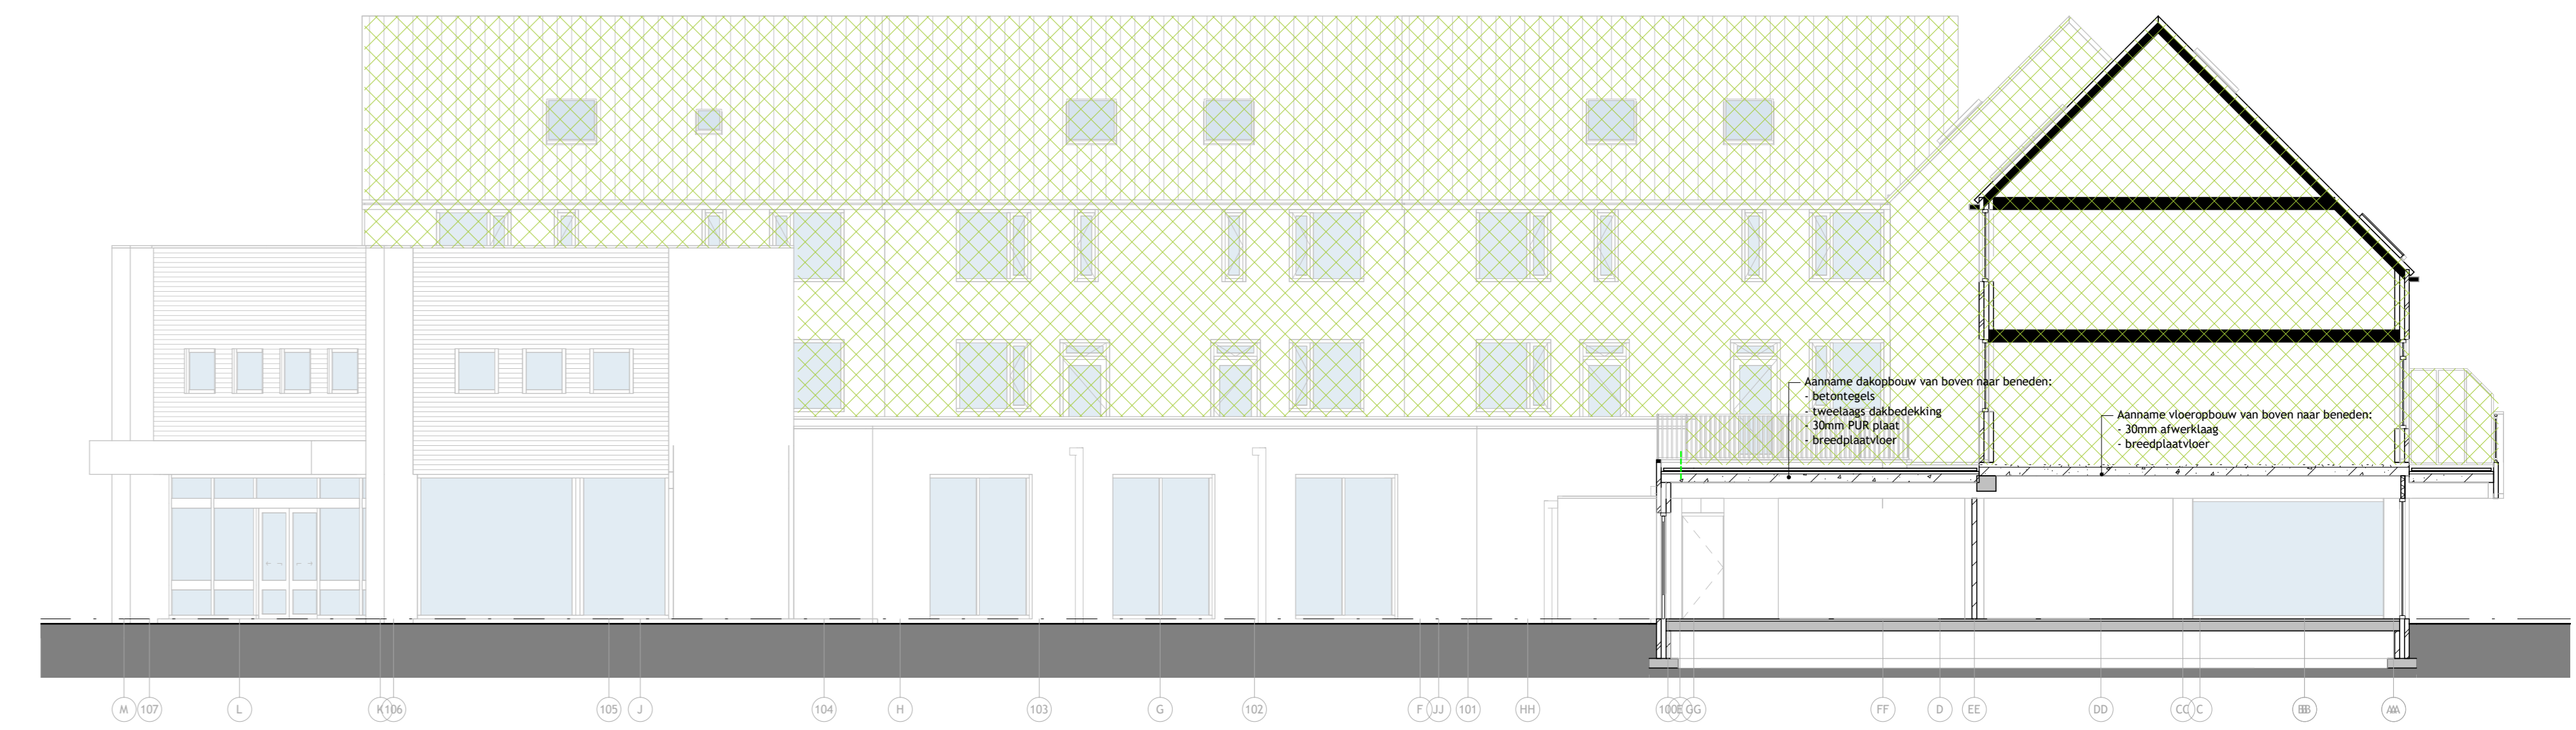

Doorsnede A-A

Doorsnede D-D

Doorsnede B-B

Doorsnede E-E

Doorsnede C-C

Hoort bij besluit van het college van Brummen
 BESLUIT-2022-1249-HT-200_Doorsneden_A_t-m_E bestand

CONCEPT

K3IH
ARCHITECTEN

Bouwplan	Uitbreiding supermarkt Eerbeek	Werknummer	2668
Opdrachtgever	Orange Capital Partners Amsterdam	Bladnummer	HT-200
Onderwerp	Doorsneden A t/m E (bestand) Uitbreiding Plus Eerbeek	Datum	28.03.22
Schaal	1:100	T	0529 485 888
Ontwerper	Gerhard G. Voslander	E	info@k3ih.nl
Formaat	A0	W	www.k3ih.nl
	Rollecate 67 7711 GG Nieuwleusen Netherlands		 KVK 56280157