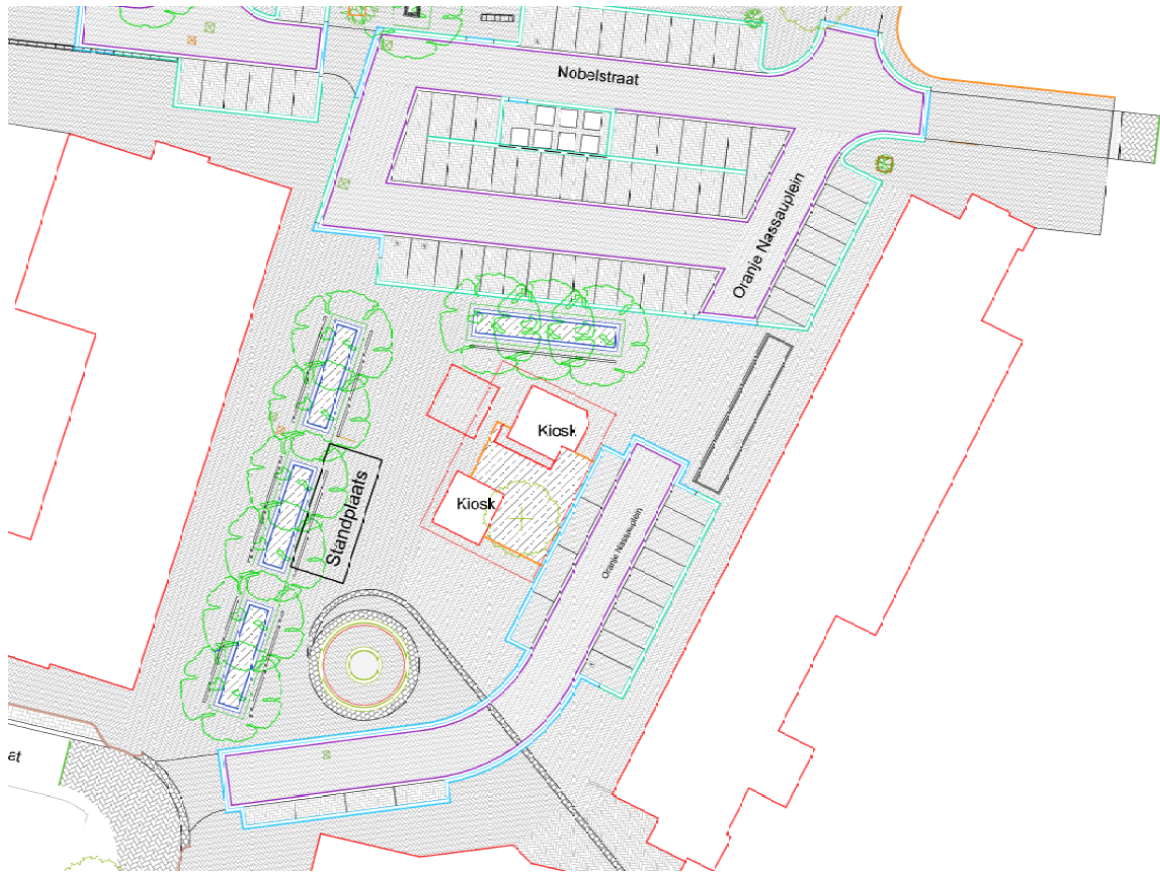

Bijlage 6 Standplaatsen

- 1 en 2 vaste standplaatsen ambulante handel (1 is de plek voor ambulante handel formaat viskar)
- 3 extra standplaats voor lokale verenigingen (geen bedrijfsmatige ambulante handel/ geen stroomvoorziening)
- 4 stroompunt (1x 220/1x kracht) max. twee aansluitingen

Afbeelding 1. Standplaatsen Stuyvenburchstraat

Afbeelding 2. Standplaatsen Oranje Nassauplein