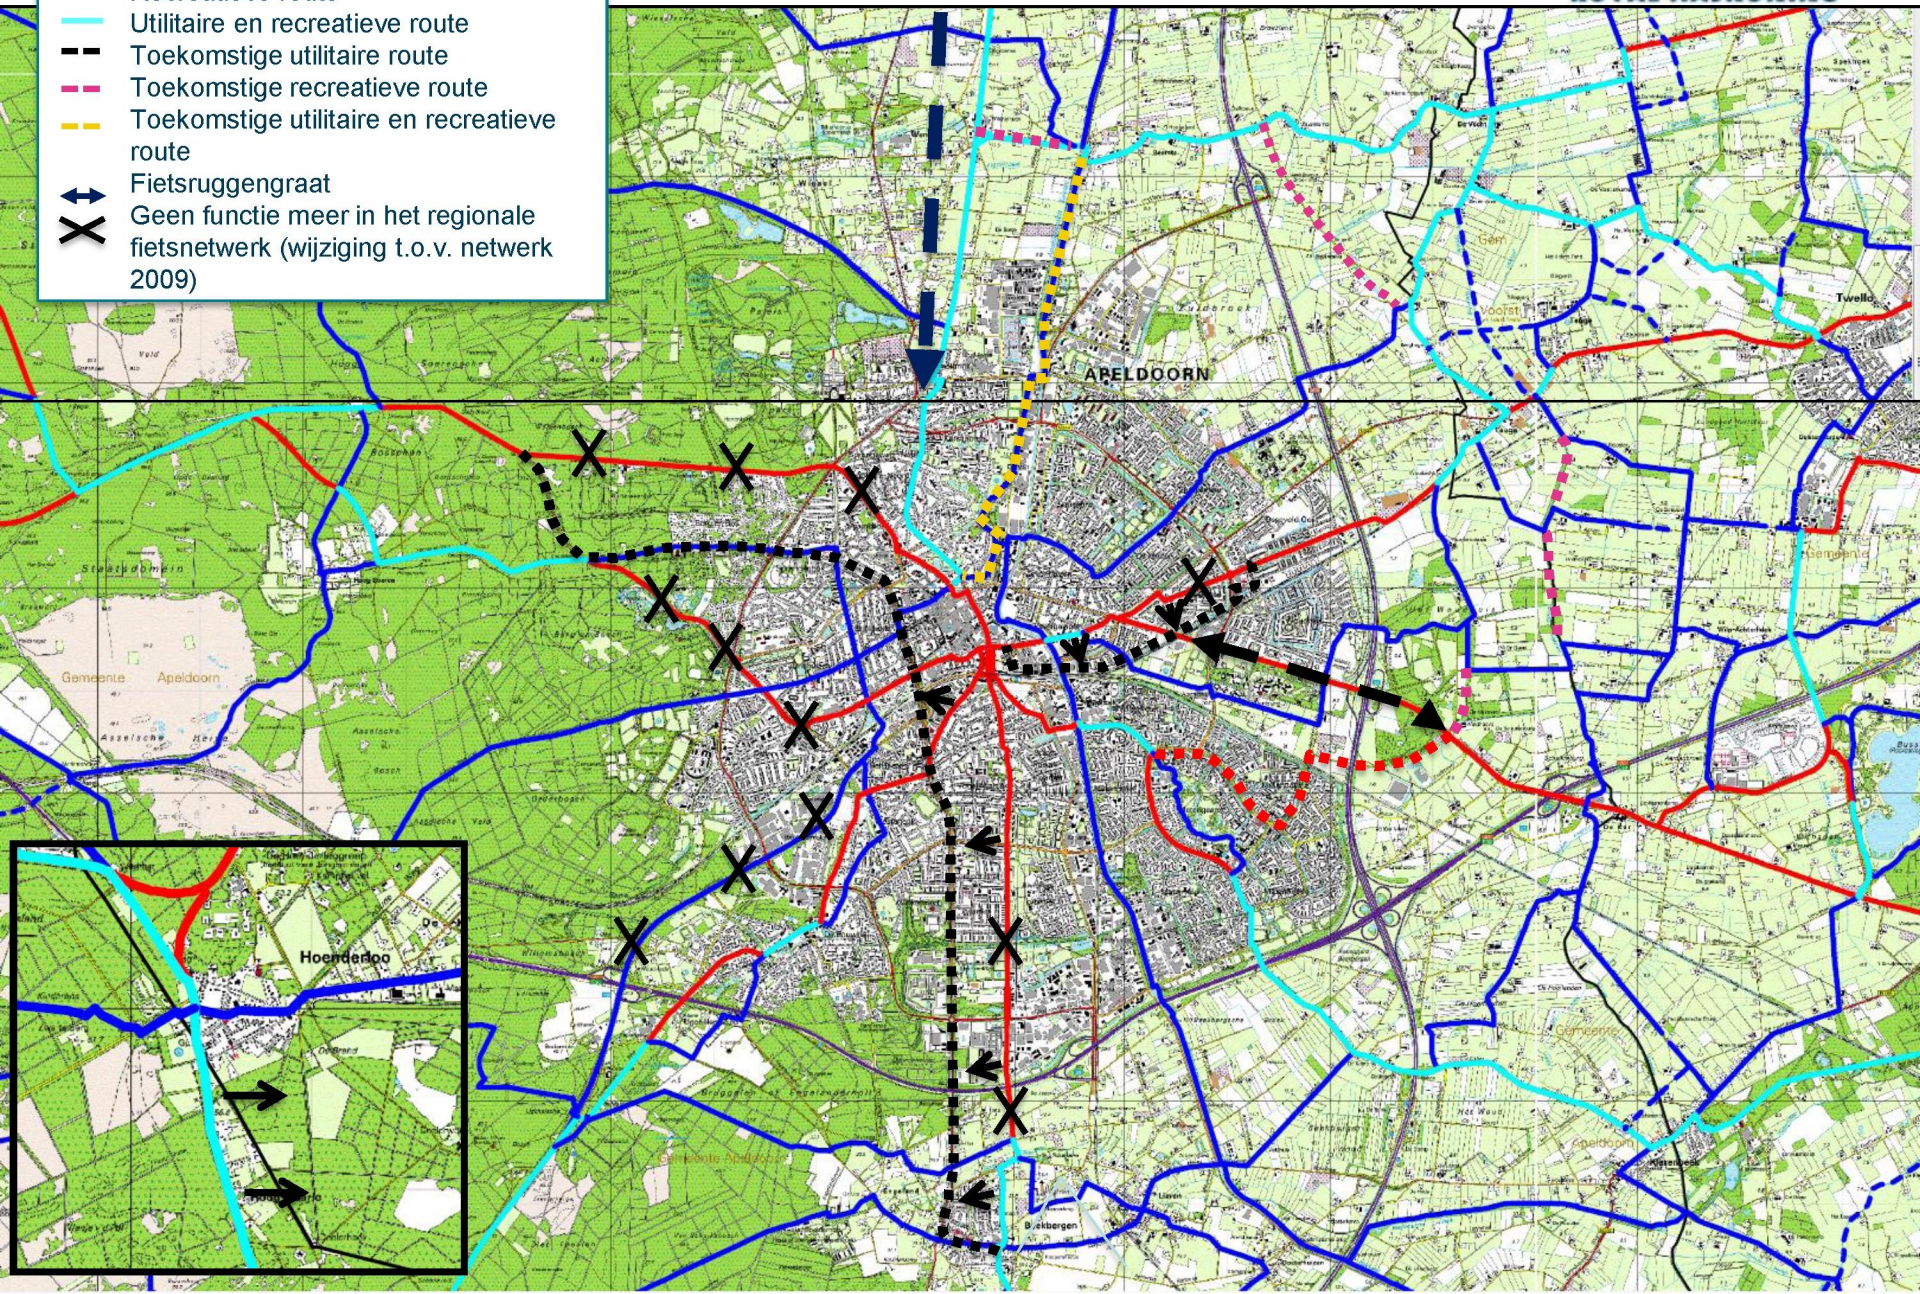

Legenda:

- Utilitaire route
- Recreatieve route
- Utilitaire en recreatieve route
- - - Toekomstige utilitaire route
- - - Toekomstige recreatieve route
- - - Toekomstige utilitaire en recreatieve route
- ↕ Fietsruggengraat
- X Geen functie meer in het regionale fietsnetwerk (wijziging t.o.v. netwerk 2009)

Gemeente Apeldoorn

ROYAL HASKONING

Legenda:

- Utilitaire route
- Recreatieve route
- Utilitaire en recreatieve route
- - - Toekomstige utilitaire route
- - - Toekomstige recreatieve route
- - - Toekomstige utilitaire en recreatieve route
- ↔ Fietsruggengraat
- X Geen functie meer in het regionale fietsnetwerk (wijziging t.o.v. netwerk 2009)