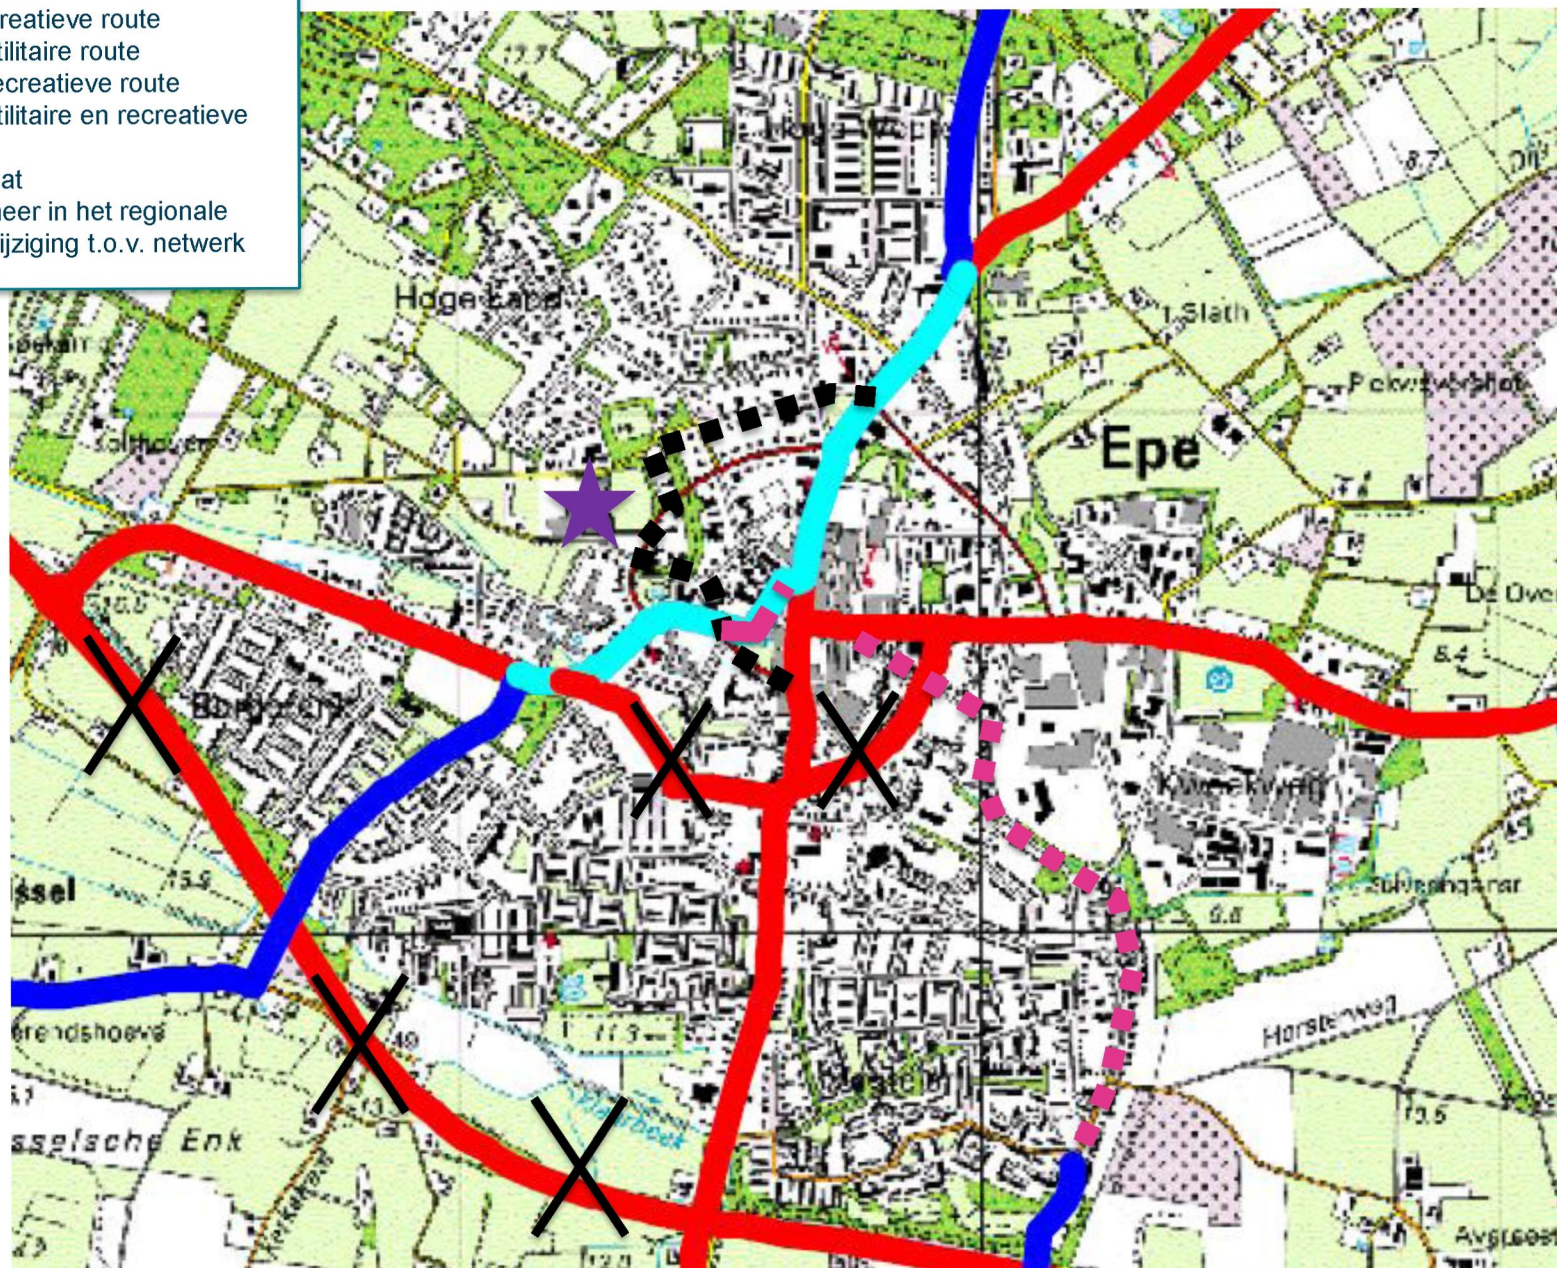

Legenda:

- Utilitaire route
- Recreatieve route
- Utilitaire en recreatieve route
- Toekomstige utilitaire route
- Toekomstige recreatieve route
- Toekomstige utilitaire en recreatieve route
- ↔ Fietsruggengraat
- ✕ Geen functie meer in het regionale fietsnetwerk (wijziging t.o.v. netwerk 2009)

Gemeente Epe, kern Epe