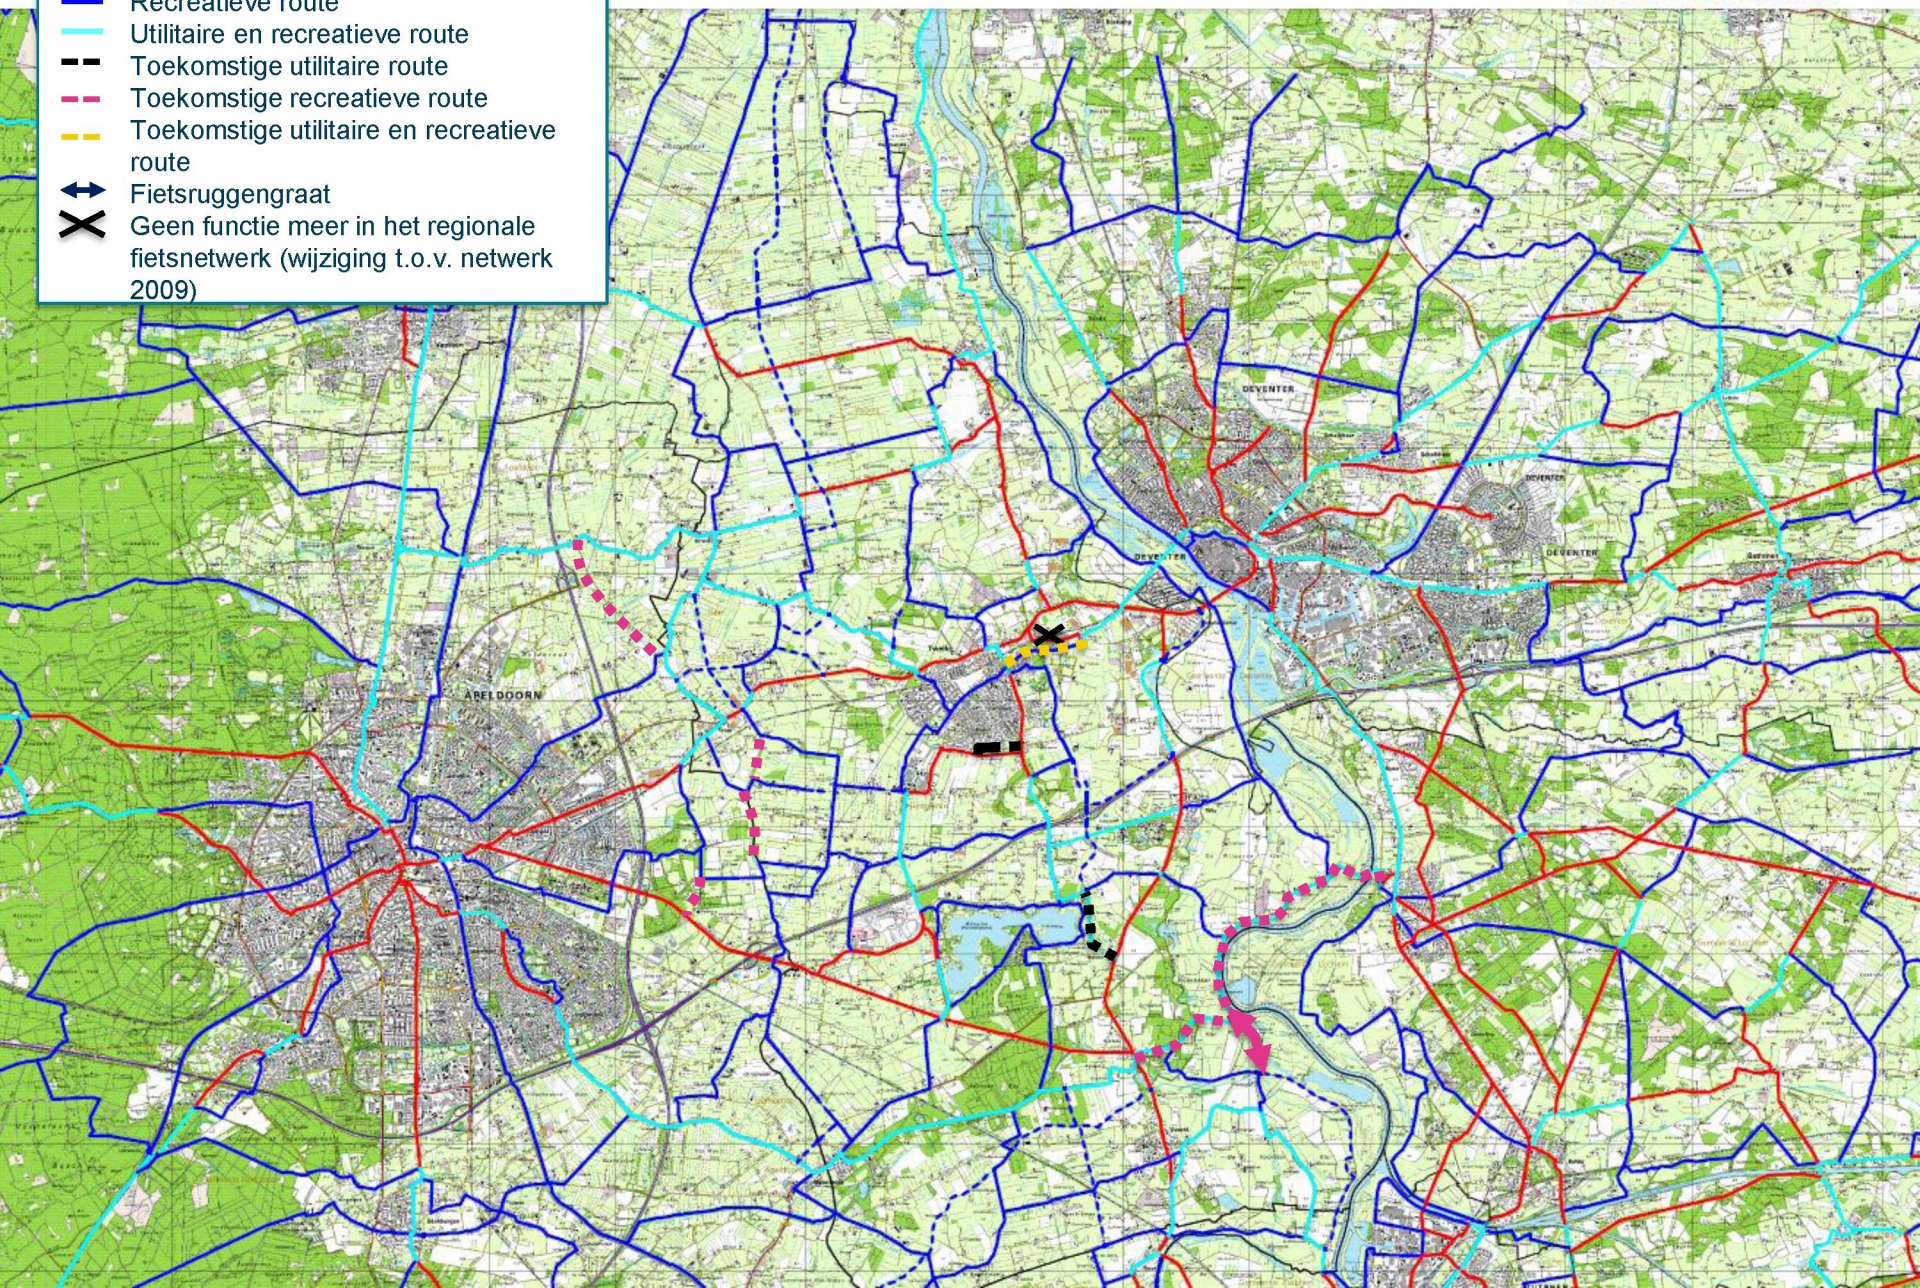

Gemeente Epe, kern Epe

Legenda:

- Utilitaire route
- Recreatieve route
- Utilitaire en recreatieve route
- - - Toekomstige utilitaire route
- - - Toekomstige recreatieve route
- - - Toekomstige utilitaire en recreatieve route
- ↔ Fietsruggengraat
- X Geen functie meer in het regionale fietsnetwerk (wijziging t.o.v. netwerk 2009)

Gemeente Lochem

Legenda:

- Utilitaire route
- Recreatieve route
- Utilitaire en recreatieve route
- - - Toekomstige utilitaire route
- - - Toekomstige recreatieve route
- - - Toekomstige utilitaire en recreatieve route
- ↔ Fietsruggengraat
- X Geen functie meer in het regionale fietsnetwerk (wijziging t.o.v. netwerk 2009)

Gemeente Voorst

ROYAL HASKONING

Legenda:

- Utilitaire route
- Recreatieve route
- Utilitaire en recreatieve route
- - - Toekomstige utilitaire route
- - - Toekomstige recreatieve route
- - - Toekomstige utilitaire en recreatieve route
- ↔ Fietsruggengraat
- X Geen functie meer in het regionale fietsnetwerk (wijziging t.o.v. netwerk 2009)