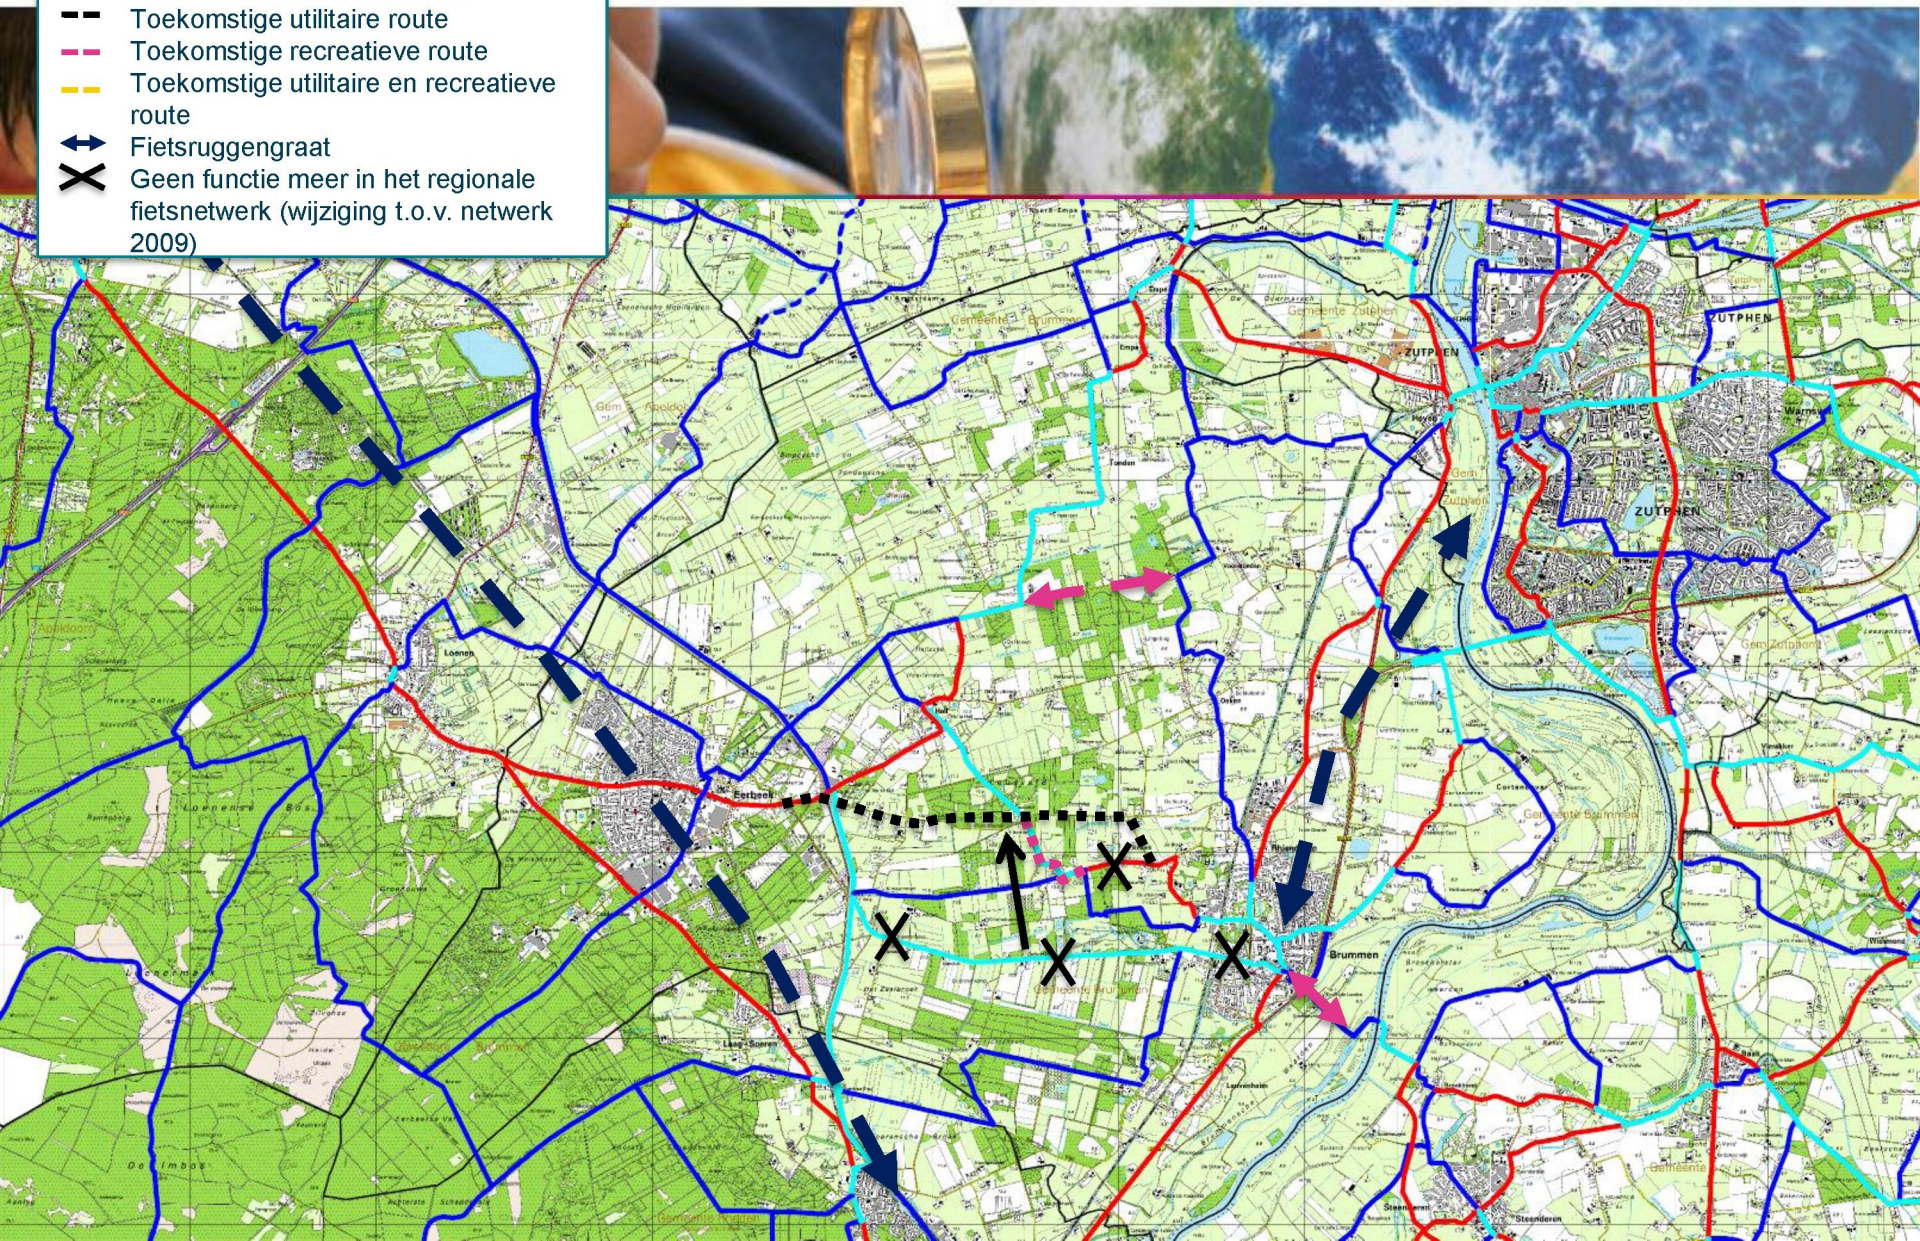

Legenda:

- Utilitaire route
- Recreatieve route
- Utilitaire en recreatieve route
- - - Toekomstige utilitaire route
- - - Toekomstige recreatieve route
- - - Toekomstige utilitaire en recreatieve route
- ↕ Fietsruggengraat
- X Geen functie meer in het regionale fietsnetwerk (wijziging t.o.v. netwerk 2009)

Gemeente Apeldoorn

ROYAL HASKONING

Legenda:

- Utilitaire route
- Recreatieve route
- Utilitaire en recreatieve route
- - - Toekomstige utilitaire route
- - - Toekomstige recreatieve route
- - - Toekomstige utilitaire en recreatieve route
- ↔ Fietsruggengraat
- X Geen functie meer in het regionale fietsnetwerk (wijziging t.o.v. netwerk 2009)

Gemeente Brummen

Legenda:

- Utilitaire route
- Recreatieve route
- Utilitaire en recreatieve route
- - - Toekomstige utilitaire route
- - - Toekomstige recreatieve route
- - - Toekomstige utilitaire en recreatieve route
- ↔ Fietsruggengraat
- X Geen functie meer in het regionale fietsnetwerk (wijziging t.o.v. netwerk 2009)

Gemeente Deventer

Legenda:

- Utilitaire route
- Recreatieve route
- Utilitaire en recreatieve route
- - - Toekomstige utilitaire route
- - - Toekomstige recreatieve route
- - - Toekomstige utilitaire en recreatieve route
- ↔ Fietsruggengraat
- X Geen functie meer in het regionale fietsnetwerk (wijziging t.o.v. netwerk 2009)